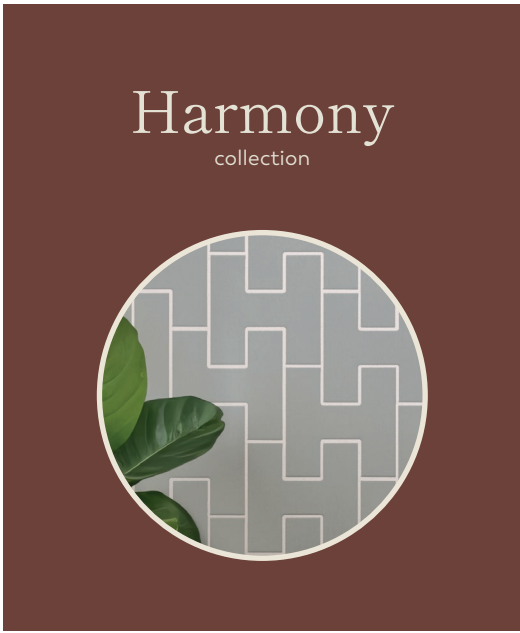

Celosía Symbol "D"
LB18

Celosía Symbol "V"
LB18

Celosía Symbol "X"
LB18

Celosía Symbol Square
LB35

1 m2 Celosia Symbol = 45 p.

Floor&Wall tiles | 2D singular tiles

Tamaños. Sizes 21,2x21,2x0,9 cm / 8.48"x8.48"