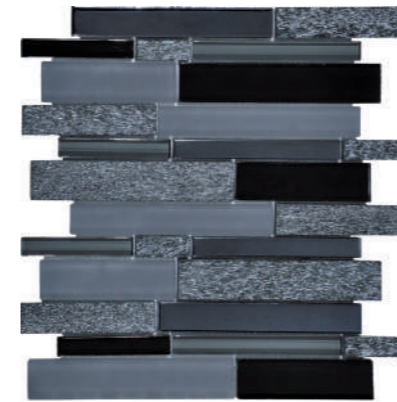

Malla Life Grey LB58
30 x 30 / 12" x 12"