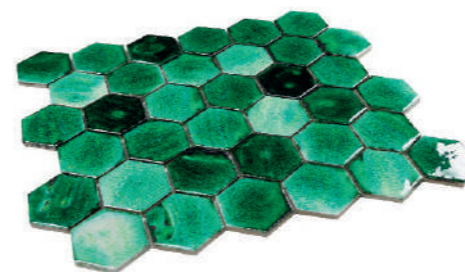

GEEIGNET FÜR DEN AUSSENBEREICH / GEEIGNET FÜR FUSSBÖDEN / GEEIGNET FÜR DEN NASSBEREICH / GEEIGNET FÜR SWIMMINGPOOLS

MALLAS COLLECTION

Decorados. Decors. Décors. DekorPliesen.

Malla Ibiza White
26 x 30 / 10,4" x 12"

CE99

Malla Ibiza Teal
26 x 30 / 10,4" x 12"

CE99

Malla Mykonos Emerald
31,2 x 27 / 12,28" x 10,62"

LB58

Malla Mykonos Blue
31,2 x 27 / 12,28" x 10,62"

LB58

Malla Linea White
28,41 x 29,61 / 11,18" x 11,65"