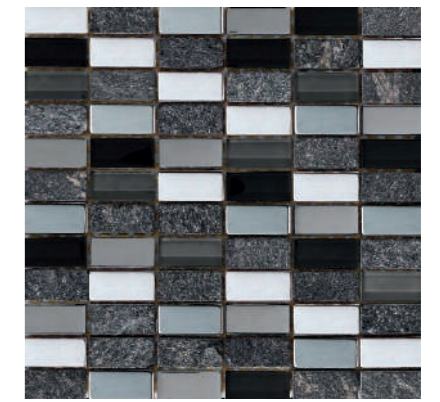

Malla Piedra Negro LB60
30 x 30 / 12" x 12"