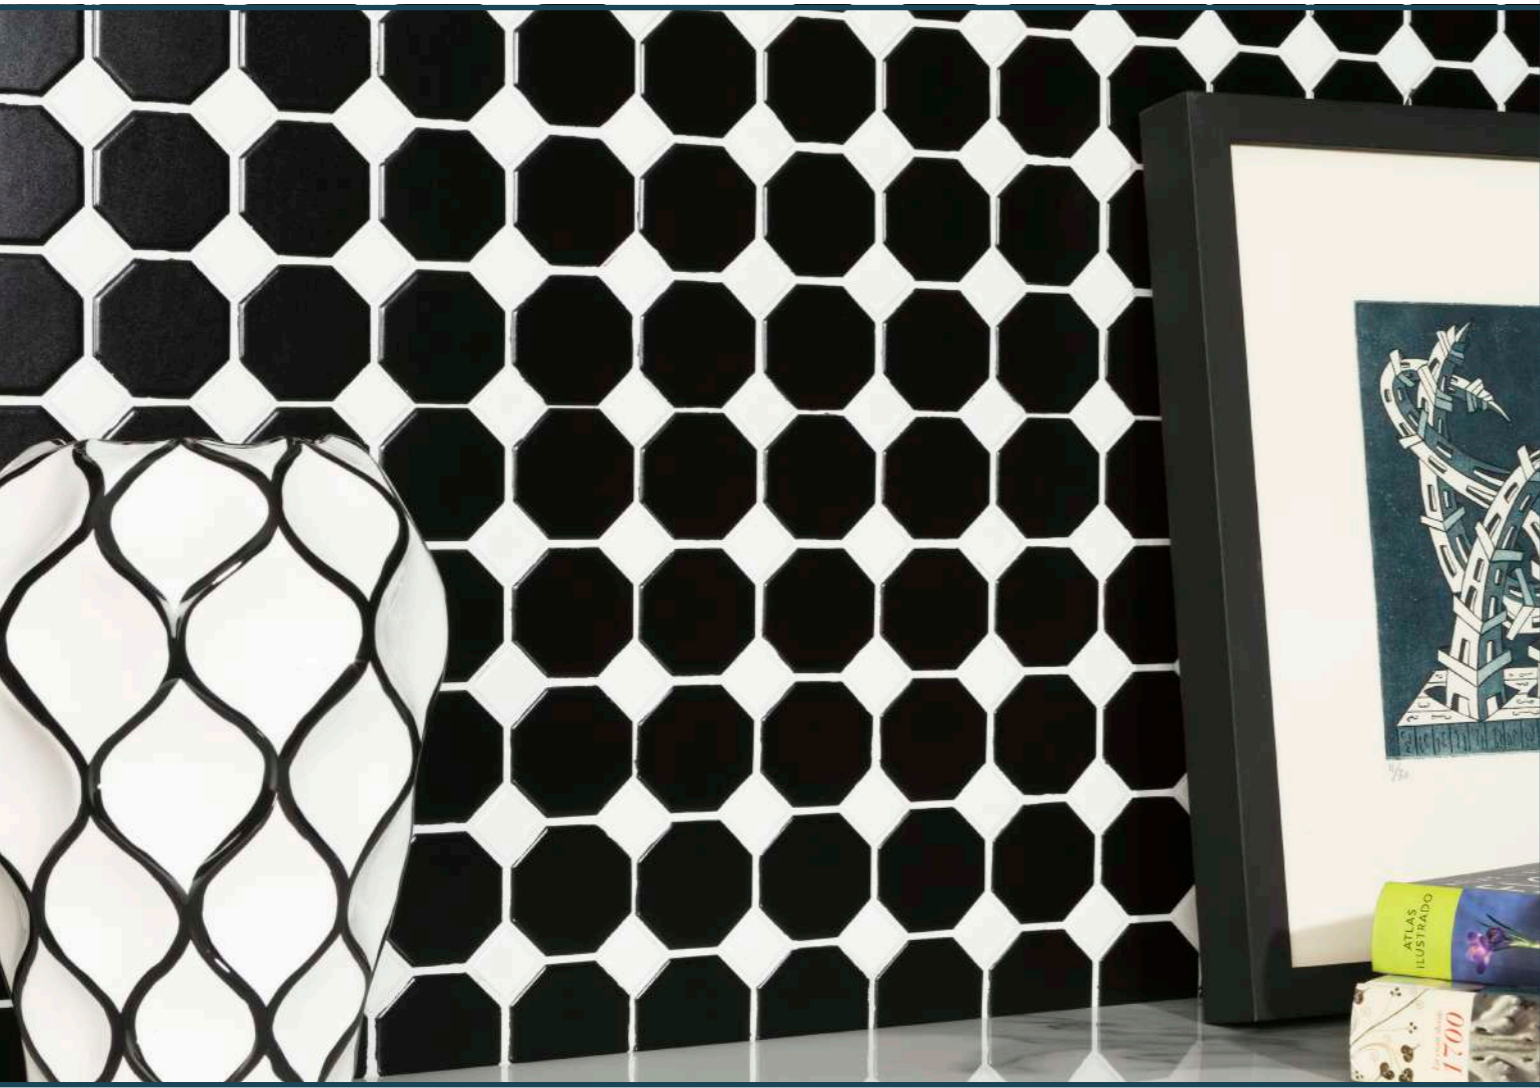

MALLAS COLLECTION

Decorados. Decors. Décors. DekorPliesen.

APTO PARA EXTERIOR / APTO PARA PAVIMENTO / APTO PARA ZONAS HUMEDAS / APTO PARA PISCINAS
SUITABLE FOR OUTDOOR / SUITABLE FOR FLOORS / SUITABLE FOR WET ZONES / SUITABLE FOR POOLS
ADAPTÉ À L'EXTÉRIEUR / ADAPTÉ AUX SOLS / ADAPTÉ AUX ZONES HUMIDES / ADAPTÉ AUX PISCINES
GEEIGNET FÜR DEN AUSSENBEREICH / GEEIGNET FÜR FUSSBÖDEN / GEEIGNET FÜR DEN NASSBEREICH / GEEIGNET FÜR SWIMMINGPOOLS