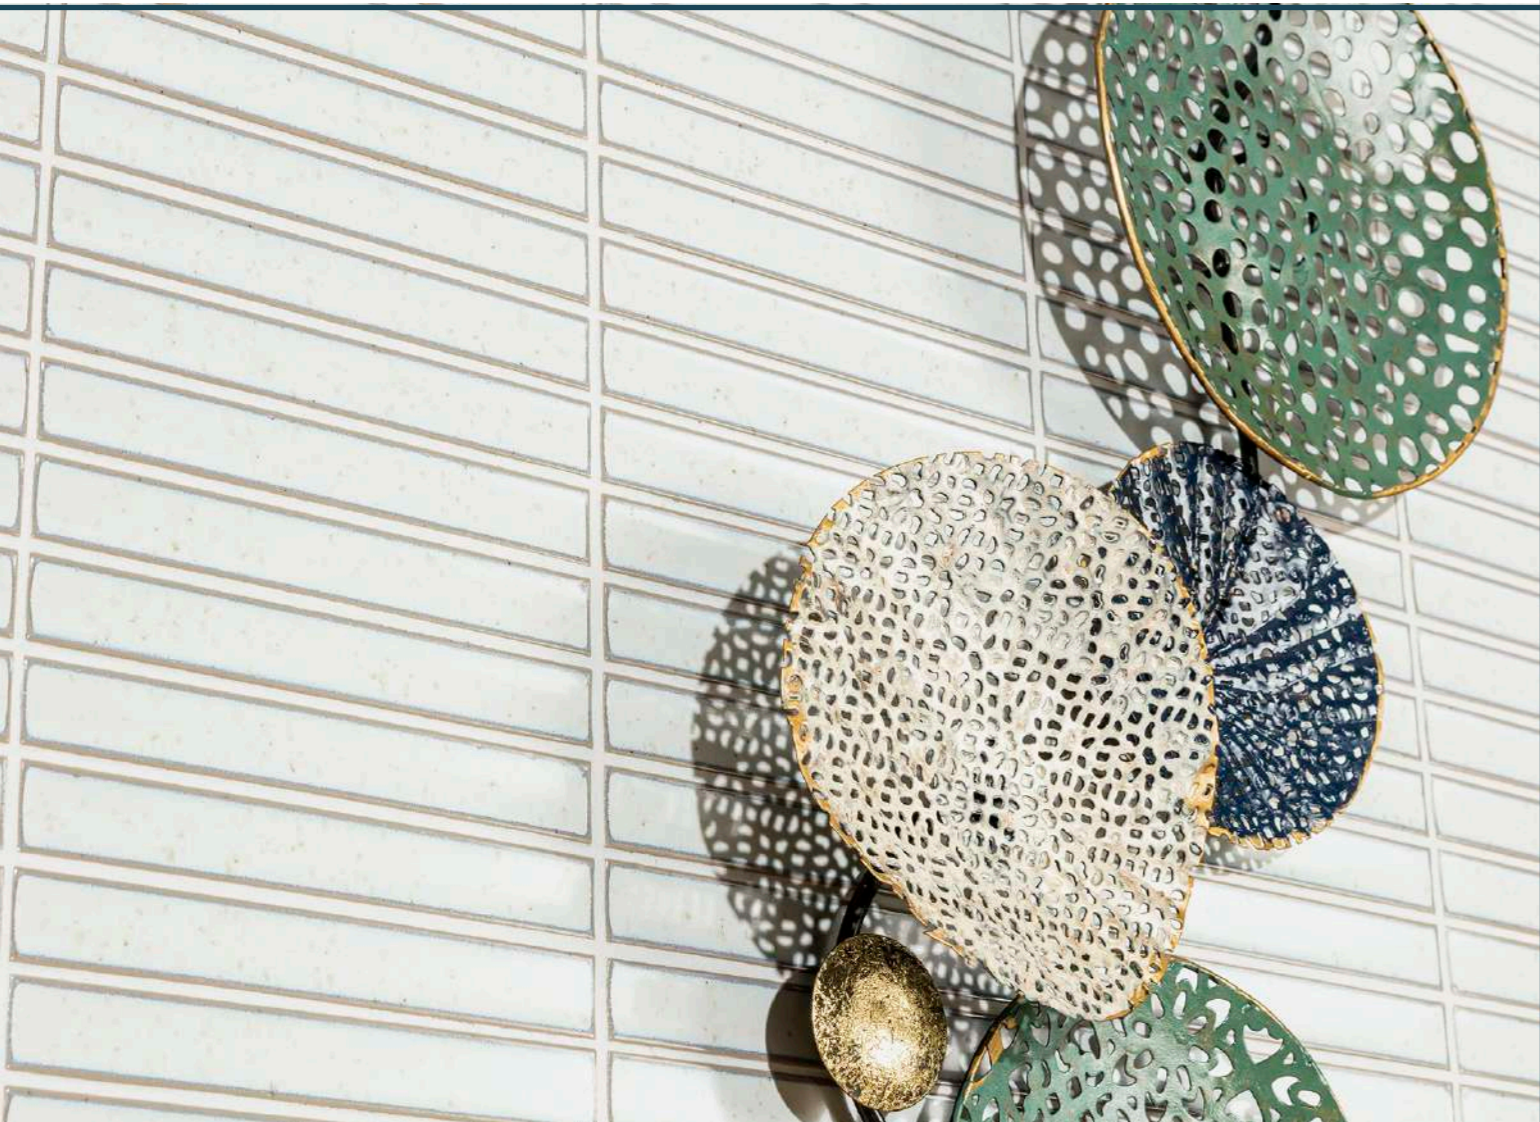

MALLAS COLLECTION

Decorados. Decors. Décors. DekorPliesen.

APTO PARA EXTERIOR / APTO PARA PAVIMENTO / APTO PARA ZONAS HUMEDAS / APTO PARA PISCINAS
SUITABLE FOR OUTDOOR / SUITABLE FOR FLOORS / SUITABLE FOR WET ZONES / SUITABLE FOR POOLS
ADAPTÉ À L'EXTÉRIEUR / ADAPTÉ AUX SOLS / ADAPTÉ AUX ZONES HUMIDES / ADAPTÉ AUX PISCINES
GEEIGNET FÜR DEN AUSSENBEREICH / GEEIGNET FÜR FUSSBÖDEN / GEEIGNET FÜR DEN NASSBEREICH / GEEIGNET FÜR SWIMMINGPOOLS