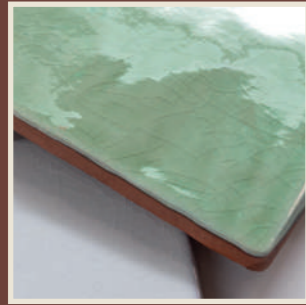

Provenza craquelé

collection

RESTAURANTE GATXUPA
Marta Badiola, pura arquitectura
Photo: Biderbost
Donostia-San Sebastián, Spain

Wall tiles | Our Selection tiles

Tamaños. Sizes 13x13x0,9 cm / 5.2"x5.2"

Acabados. Finishes brillo / shiny, craquelé / craquelé

Información técnica. Technical information pasta roja / red body, relieve / relief, borde irregular / irregular edge