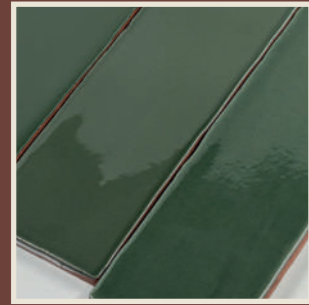

Trending colors

collection

Wall tiles | Our Selection tiles

Tamaños. Sizes 7,5x15x0,9 cm / 3"x6", 13x13x0,9 cm / 5.2"x5.2", 7,5x30x0,9 cm / 3"x12"
Acabados. Finishes brillo / shiny, mate / matt, craquelé / craquelé
Información técnica. Technical information pasta roja / red body, relieve / relief, borde irregular / irregular edge

 Antic Marino CEM09	 Antic Marino Mate CEM09	 Antic Terracota CEM09	 Antic Terracota Mate CEM09	 Antic Musgo CEM09	 Antic Musgo Mate CEM09	 Antic Musgo Craquelé CEM17
 Antic Marino CEM09	 Antic Marino Mate CEM09	 Antic Terracota CEM09	 Antic Terracota Mate CEM09	 Antic Musgo CEM09	 Antic Musgo Mate CEM09	 Antic Musgo Craquelé CEM16
 Alaska Marino CEM09	 Alaska Terracota CEM09					 Alaska Terracota Mate CEM09
 Alaska Marino Mate CEM09	 Alaska Terracota Mate CEM09					
 Alaska Musgo CEM09	 Alaska Musgo Craquelé CEM18					
 Alaska Musgo Mate CEM09						

Recomendamos sellar los azulejos con acabado craquelé antes del rejuntado | We recommend sealing of crackle finish tiles before grouting | Nous recommandons de sceller les carreaux craquelés avant le jointoiment | Wir empfehlen, Craquelé-Fliesen vor dem Verfugen zu versiegeln.