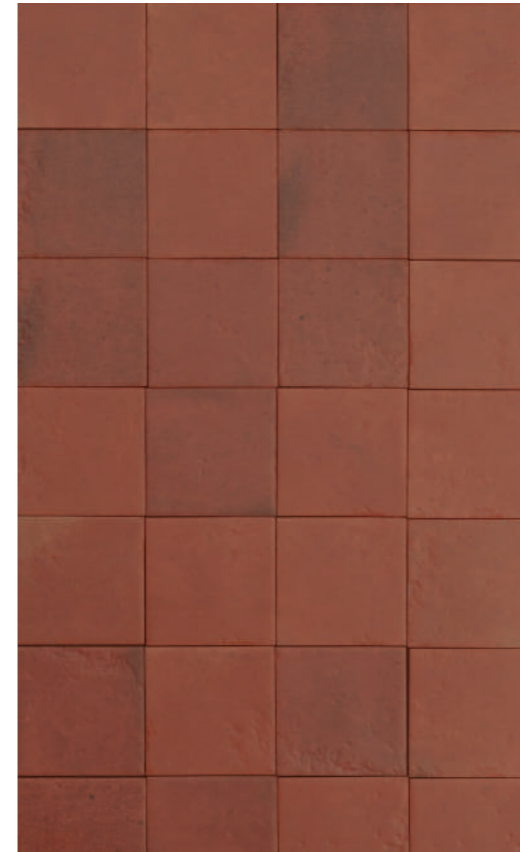

Natural

collection

Floor&Wall tiles | Our Selection tiles

Tamaños. Sizes 9,2x36,8x0,8 cm / 3.68"x14.72"

Acabados. Finishes mate / matt

Información técnica. Technical information porcelánico / porcelain, antideslizante / anti-slip, destonificado / shade variation

1 m² = 29,55 p. Natural 9,2x36,8 cm

Adobe

collection

Floor&Wall tiles | Our Selection tiles

Tamaños. Sizes 10,2x10,2x0,8 cm / 4.08"x4.08"

Acabados. Finishes mate / matt, brillo / shiny

Información técnica. Technical information porcelánico / porcelain, relieve / relief, antideslizante / anti-slip, destonificado / shade variation

NEW RELEASES 2025