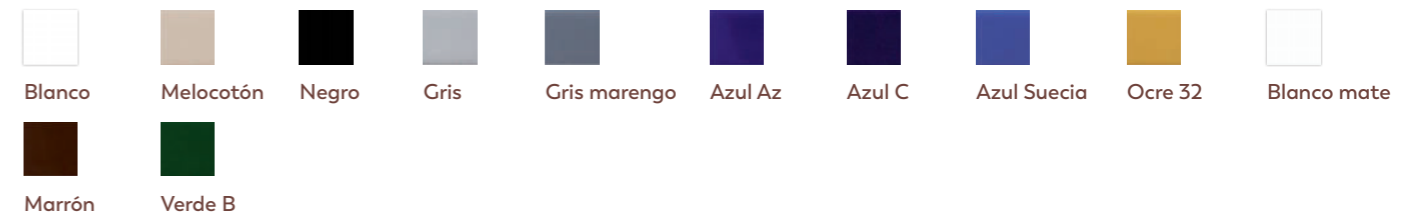

Serie Ampliada Listelos

Formatos. Formats. Formats. Formate.

Gama de colores. Color palette. Gamme de couleurs. Farbpalette.