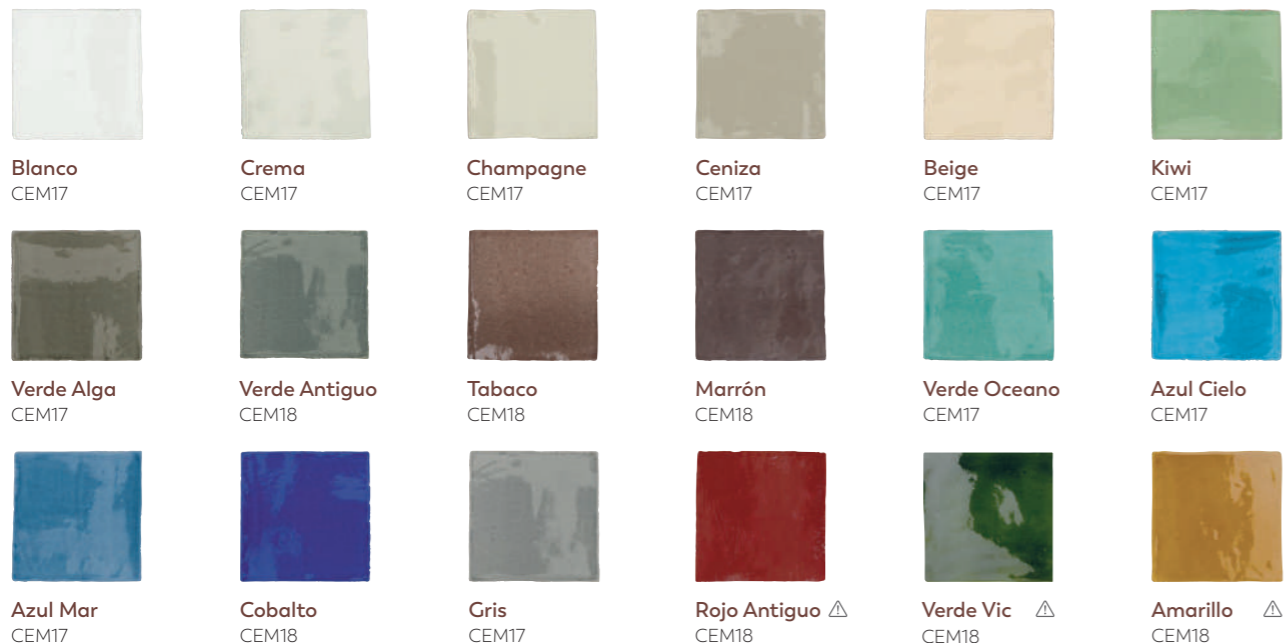

Mix "A la carte"

13x13 / CEM14

Posibilidad de mezclar los colores que quiera en una caja de 1m2. You can mix the colours you want in a box of 1m2.

⚠ Atención: Esmalte con alta reacción a los ácidos. Limpiar solo con agua y jabón neutro. Este esmalte puede cuartear debido a su naturaleza | Attention: Glaze with high reaction to acids. Clean only with water and neutral soap. This glaze could crack due to its nature | Attention: Émail à haute réaction aux acides. Nettoyer seulement avec de l'eau et du savon neutre. Cet émail de part sa nature cristalline peut parfois craquelé | Achtung: Glasur mit hoher Reaktion auf Säuren. Reinigen Sie nur mit Wasser und neutrale Seife. Glasur kann aufgrund ihrer Beschaffenheit Risse bekommen.

☞ Recomendamos sellar los azulejos con acabado craquelé antes del rejuntado | We recommend sealing of crackle finish tiles before grouting | Nous recommandons de sceller les carreaux craquelés avant le jointoiment | Wir empfehlen, Craquelé-Fliesen vor dem Verfugen zu versiegeln.