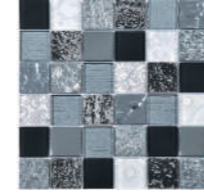

Malla Concept Black LB55
30x30 cm | 12"x12"