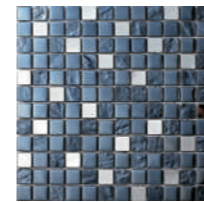

Malla Alpes LB58
30x30 cm | 12"x12"