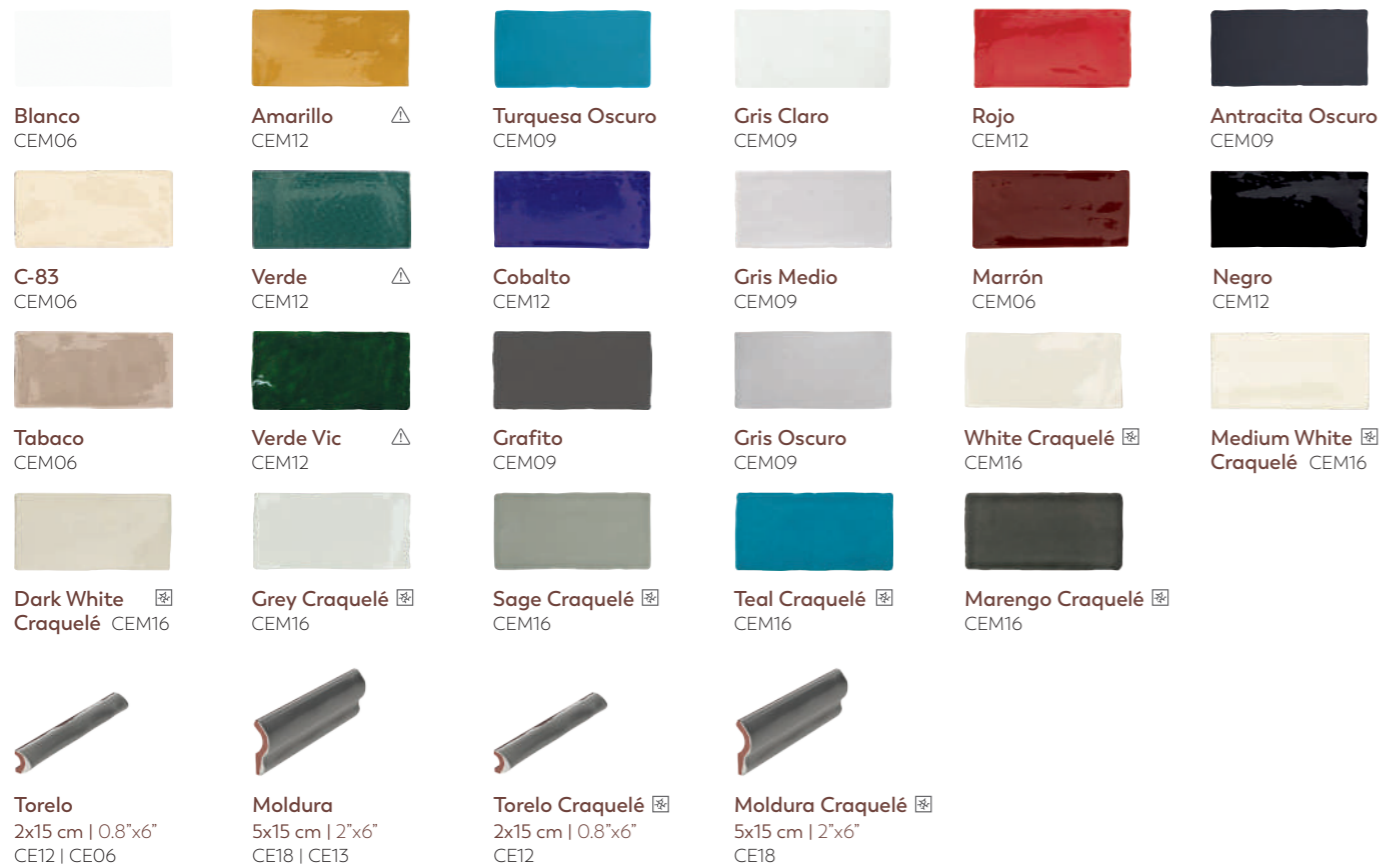

Gris Mix / CEM17: 3 colores mezclados dentro de la caja. 3 colours mixed inside the box: Gris Claro, Gris Medio, Gris Oscuro.

Cream Mix Craquelé / CEM14: 3 colores mezclados dentro de la caja. 3 colours mixed inside the box: White, Medium White, Dark White.

Mix Craquelé / CEM14: 4 colores mezclados dentro de la caja. 4 colours mixed inside the box: White, Medium White, Dark White, Grey.

⚠ Atención: Esmalte con alta reacción a los ácidos. Limpiar solo con agua y jabón neutro. Este esmalte puede cuartear debido a su naturaleza | Attention: Glaze with high reaction to acids. Clean only with water and neutral soap. This glaze could crack due to its nature | Attention: Émail à haute réaction aux acides. Nettoyer seulement avec de l'eau et du savon neutre. Cet émail de part sa nature cristalline peut parfois craquelé | Achtung: Glasur mit hoher Reaktion auf Säuren. Reinigen Sie nur mit Wasser und neutrale Seife. Glasur kann aufgrund ihrer Beschaffenheit Risse bekommen.

☞ Recomendamos sellar los azulejos con acabado craquelé antes del rejuntado | We recommend sealing of crackle finish tiles before grouting | Nous recommandons de sceller les carreaux craquelés avant le jointoiment | Wir empfehlen, Craquelé-Fliesen vor dem Verfugen zu versiegeln.