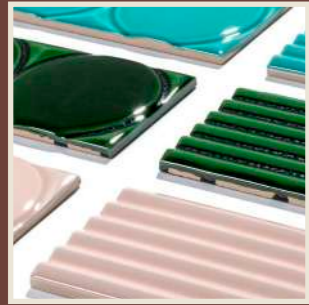

Waves

collection

Wall tiles | 3D & relief tiles

Tamaños. Sizes 11,25x45x0,8 cm / 4.5"x18"

Acabados. Finishes brillo / shiny

Información técnica. Technical information pasta blanca / white body, relieve / relief

 Cove White LB04	 Crest White LB04	 Cove Deep Sea LB04	 Crest Deep Sea LB04	
 Circle White LB04	 Plain White LB02	 Circle Deep Sea LB04	 Plain Deep Sea LB02	
 Cove Nude LB04	 Crest Nude LB04	 Cove Periscope LB04	 Crest Periscope LB04	
 Circle Nude LB04	 Plain Nude LB02	 Circle Periscope LB04	 Plain Periscope LB02	
 Cove Micro Chip LB04	 Crest Micro Chip LB04	 Cove Cobalt LB66	 Crest Cobalt LB66	
 Circle Micro Chip LB04	 Plain Micro Chip LB02	 Circle Cobalt LB66	 Plain Cobalt LB63	
 Cove Seafoam LB04	 Crest Seafoam LB04	 Cove Copper Green LB66	 Crest Copper Green LB66	
 Circle Seafoam LB04	 Plain Seafoam LB02	 Circle Copper Green LB66	 Plain Copper Green LB63	

1 m2 = 19,75 p. Waves 11,25x45 cm

⚠ Atención: Esmalte con alta reacción a los ácidos. Limpiar solo con agua y jabón neutro. Este esmalte puede cuartear debido a su naturaleza | Attention: Glaze with high reaction to acids. Clean only with water and neutral soap. This glaze could crack due to its nature | Attention: Émail à haute réaction aux acides. Nettoyer seulement avec de l'eau et du savon neutre. Cet émail de part sa nature cristalline peut parfois craquelé | Achtung: Glasur mit hoher Reaktion auf Säuren. Reinigen Sie nur mit Wasser und neutrale Seife. Glasur kann aufgrund ihrer Beschaffenheit Risse bekommen.