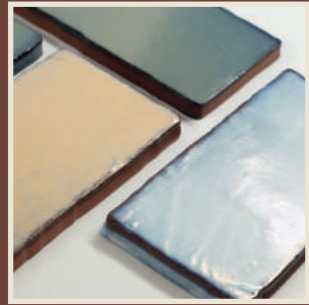

Antic Special

collection

RESTAURANTE CHINO
Melbourne, Australia

Wall tiles | Our Selection tiles

Tamaños. Sizes 7,5x15x0,9 cm / 3"x6"

Acabados. Finishes satinado / satin

Información técnica. Technical information pasta roja / red body, relieve / relief, destonificado / shade variation, borde irregular / irregular edge