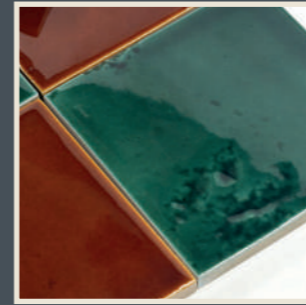

Adobe

collection