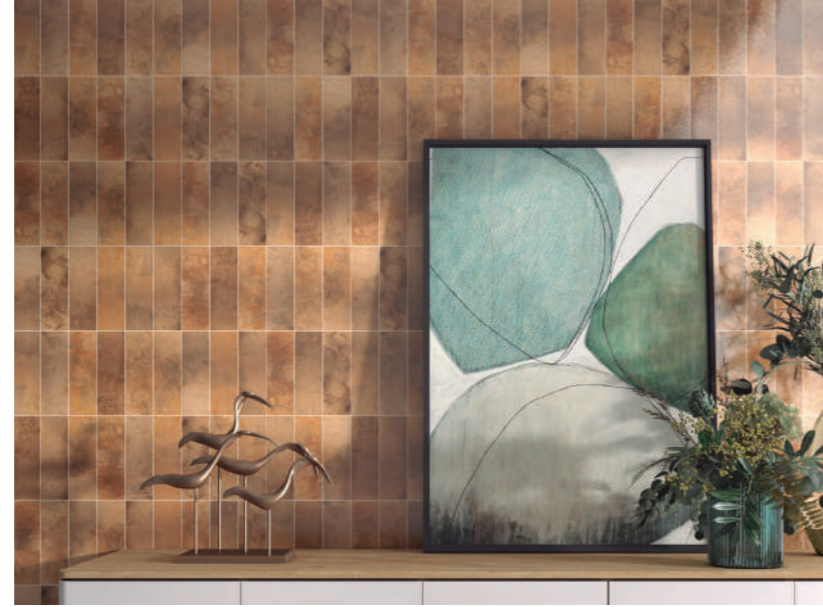

Amazon

collection

Wall tiles | Our Selection tiles

Tamaños. Sizes 7,5x22,5x0,7 cm / 3"x9"
Acabados. Finishes brillo / shiny
Información técnica. Technical information pasta blanca / white body, relieve / relief, destonificado / shade variation