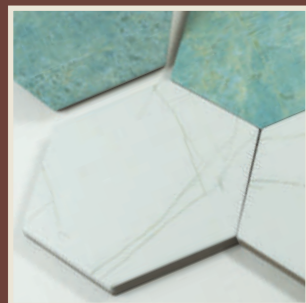

Rock Star

collection

Floor&Wall tiles | 2D singular tiles

Tamaños. Sizes 14x16x1 cm / 5.6"x6.4"
Acabados. Finishes mate / matt
Información técnica. Technical information porcelánico / porcelain,
antideslizante / anti-slip