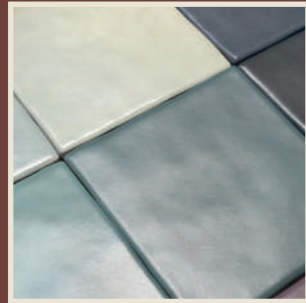

Zelij Mate

collection