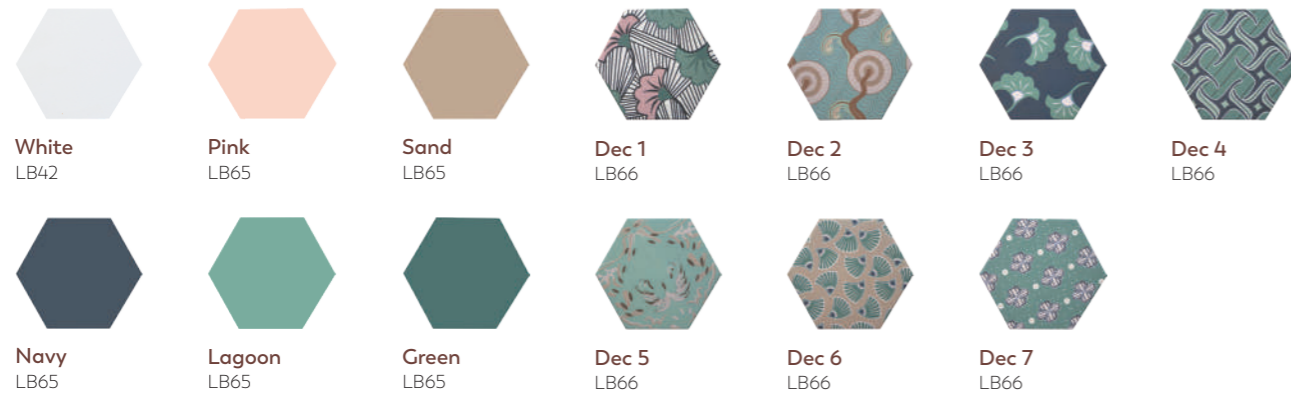

# Good Vibes

collection

Floor&Wall tiles | 2D singular tiles

Tamaños. Sizes 14x16x1 cm / 5.6"x6.4"  
 Acabados. Finishes mate / matt  
 Información técnica. Technical information porcelánico / porcelain,  
 antideslizante / anti-slip