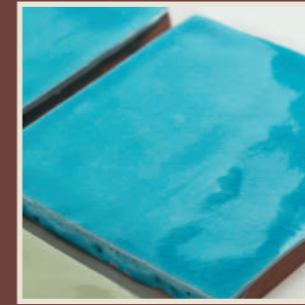

Provenza craquelé

collection

REALITY: SECRET STORY
Guadalix de la Sierra-Madrid, Spain

Wall tiles | Our Selection tiles

Tamaños. Sizes 10x10x0,9 cm / 4"x4"

Acabados. Finishes brillo / shiny, craquelé / craquelé

Información técnica. Technical information pasta roja / red body, relieve / relief, borde irregular / irregular edge