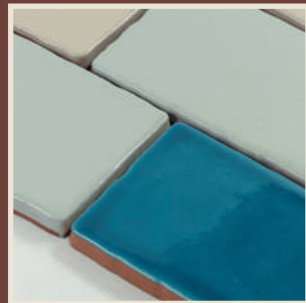

Antic collection

PANS & CO
Spain

Wall tiles | Our Selection tiles

Tamaños. Sizes 7,5x15x0,9 cm / 3"x6"

Acabados. Finishes brillo / shiny, craquelé / craquelé

Información técnica. Technical information pasta roja / red body, relieve / relief, borde irregular / irregular edge