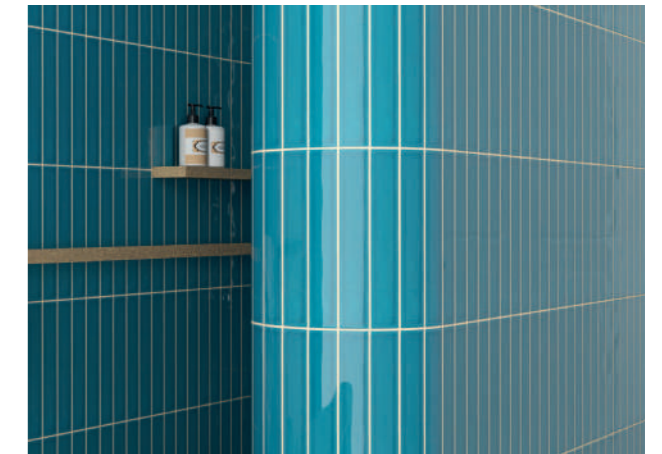

Amethyst  
LB42

Cocoa  
LB42

Garden  
LB23

Seaport  
LB23

Ebony  
LB23

Square Qtr  
1,3x30 cm | 0.52"x12"  
LB08

Corner Square Qtr  
1,3x1,3 cm | 0.52"x0.52"  
LB14

La colección FUNKY se fabrica con UN BORDE ESMALTADO  
 The FUNKY collection is produced with A GLAZED EDGE