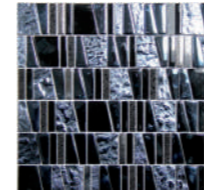

**Malla Cosmos Black** LB60  
30x30 cm | 12"x12"

**Malla Cosmos White** LB60  
30x30 cm | 12"x12"

**Malla Alpes** LB58  
30x30 cm | 12"x12"

**Malla Silver** LB58  
30x30 cm | 12"x12"

**Malla Gaudi Colors** LB61  
30x30 cm | 12"x12"