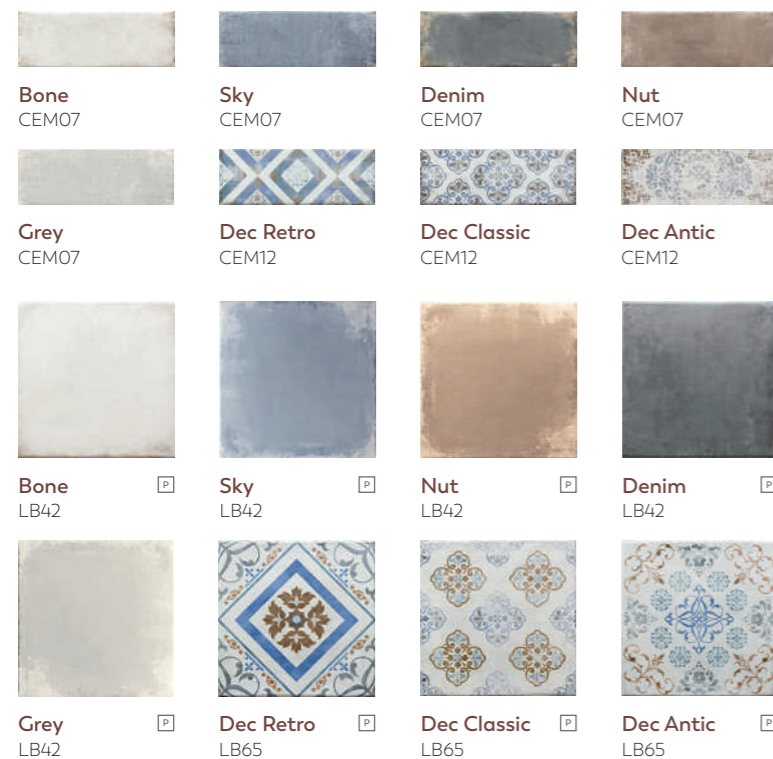

Floor&Wall tiles | Our Selection tiles

Tamaños. Sizes 7,5x20x0,9 cm / 3"x8", 20x20x0,9 cm / 8"x8"

Acabados. Finishes mate / matt

Información técnica. Technical information pasta roja / red body, porcelánico / porcelain, relieve / relief, antideslizante / anti-slip, destonificado / shade variation