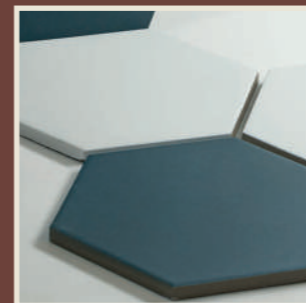

Karma

collection

Floor&Wall tiles | 2D singular tiles

Tamaños. Sizes 14x16x0,8 cm / 5.6"x6.4"
Acabados. Finishes mate / matt
Información técnica. Technical information porcelánico / porcelain,
antideslizante / anti-slip, destonificado / shade variation