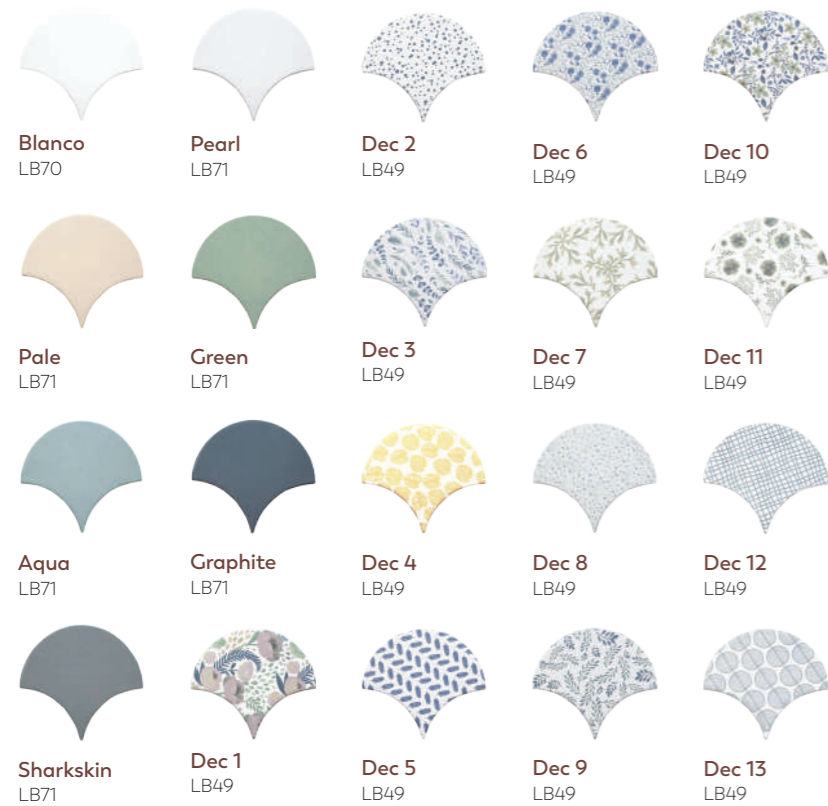

Mix Dec / LB72: 13 diseños mezclados dentro de la caja. 13 designs mixed inside the box.
1 m2 = 90 p. Jazz 15x13,5 cm