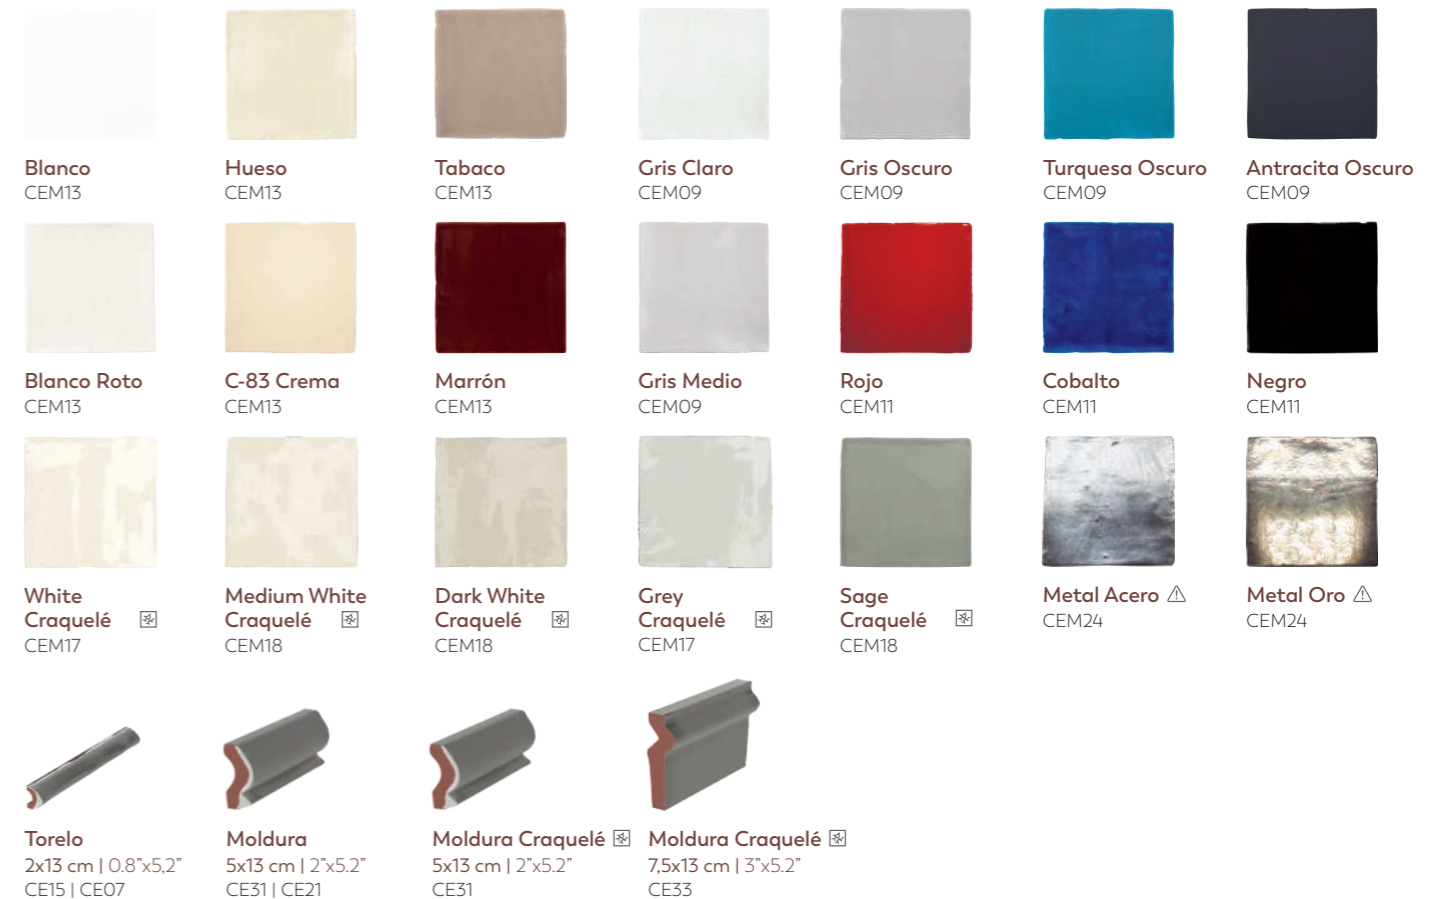

Gris Mix / CEM17: 3 colores mezclados dentro de la caja. 3 colours mixed inside the box: Gris Claro, Gris Medio, Gris Oscuro.

Cream Mix Craquelé / CEM14: 3 colores mezclados dentro de la caja. 3 colours mixed inside the box: White, Medium White, Dark White.

Mix Craquelé / CEM14: 4 colores mezclados dentro de la caja. 4 colours mixed inside the box: White, Medium White, Dark White, Grey.

⚠ Atención: Esmalte con alta reacción a los ácidos. Limpiar solo con agua y jabón neutro. Este esmalte puede cuartear debido a su naturaleza | Attention: Glaze with high reaction to acids. Clean only with water and neutral soap. This glaze could crack due to its nature | Attention: Émail à haute réaction aux acides. Nettoyer seulement avec de l'eau et du savon neutre. Cet émail de part sa nature cristalline peut parfois craquelé | Achtung: Glasur mit hoher Reaktion auf Säuren. Reinigen Sie nur mit Wasser und neutrale Seife. Glasur kann aufgrund ihrer Beschaffenheit Risse bekommen.

☞ Recomendamos sellar los azulejos con acabado craquelé antes del rejuntado | We recommend sealing of crackle finish tiles before grouting | Nous recommandons de sceller les carreaux craquelés avant le jointoiment | Wir empfehlen, Craquelé-Fliesen vor dem Verfugen zu versiegeln.