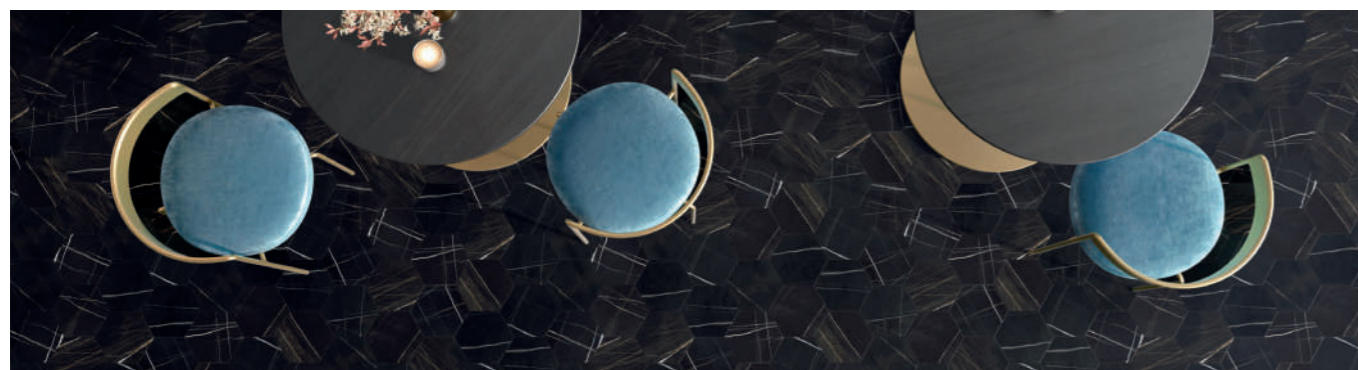

Calacatta Gold  
LB65

Sahara Noir  
LB65

Green Marble  
LB65

Onice Blue  
LB65

1 m<sup>2</sup> = 59,7 p. Rock Star 14x16 cm