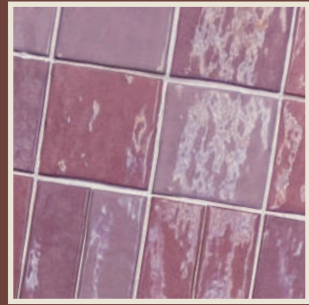

Zelij
collection

CASA GH 24
Guadalix de la Sierra-Madrid, Spain

Wall tiles | Our Selection tiles

Tamaños. Sizes 10x10x1 cm / 4"x4"

Acabados. Finishes brillo / shiny

Información técnica. Technical information pasta roja / red body, relieve / relief, destonificado / shade variation, borde irregular / irregular edge