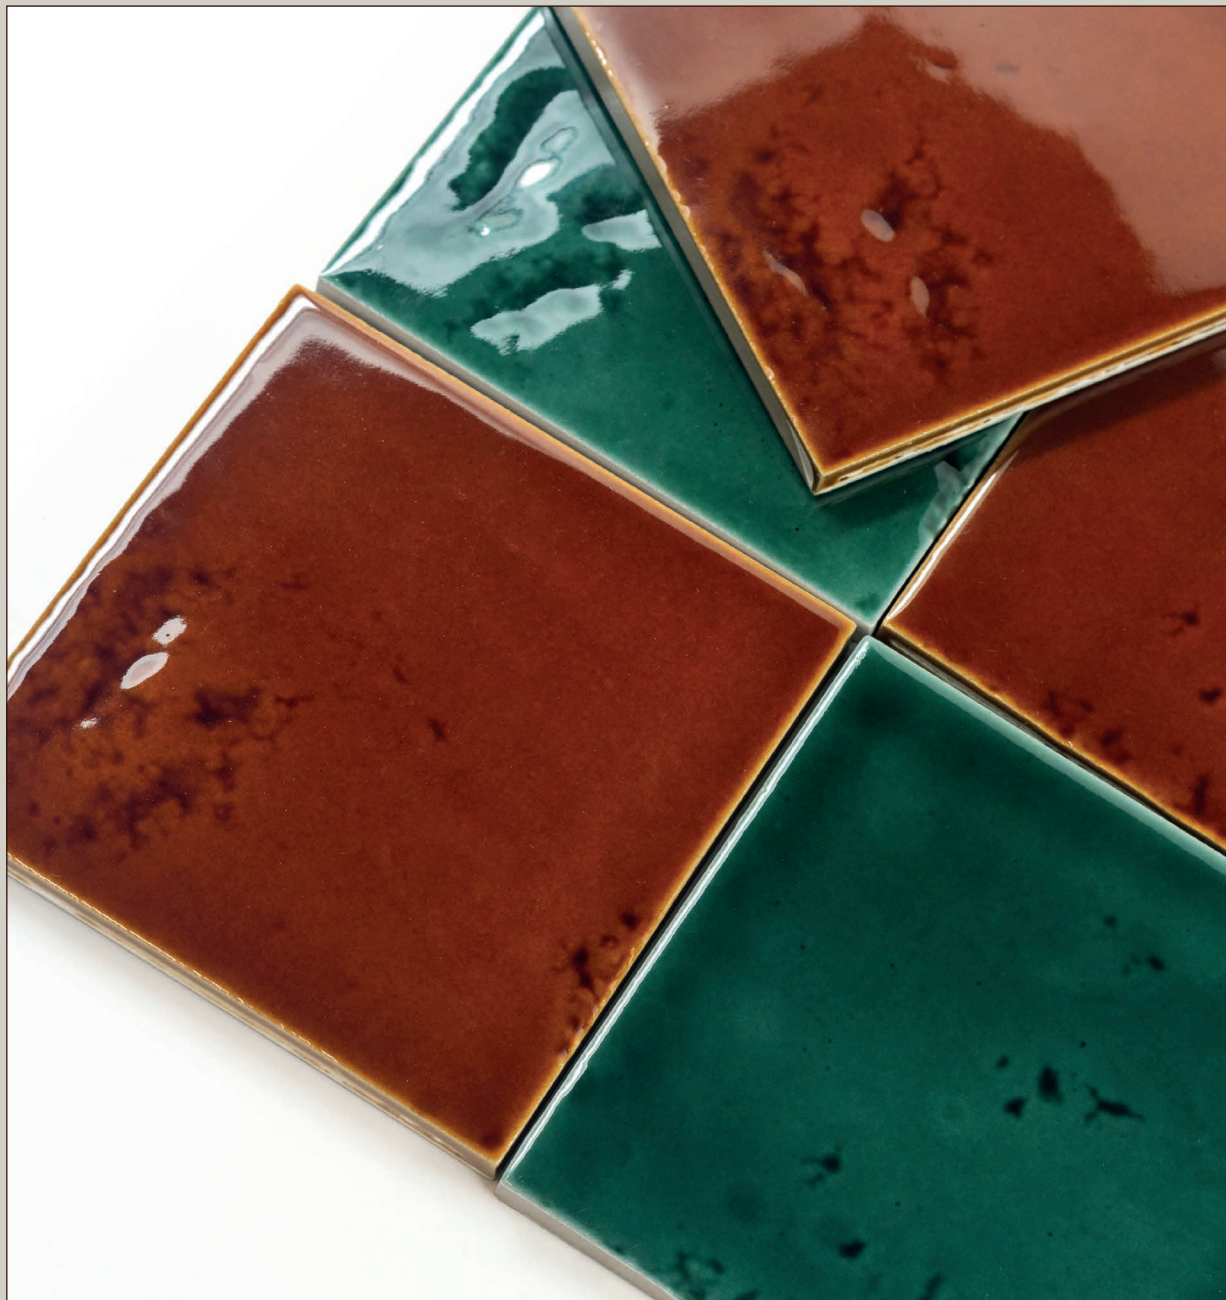

ADOBE

COLLECTION

Floor&Wall tiles | Our Selection tiles

10,2x10,2 cm

cevica®
the tile atelier

Floor&Wall tiles | Our Selection tiles

Adobe Cotto | Adobe Naranja Brillo

cevica.
the tile atelier

Adobe

collection

La nueva colección Adobe 10,2x10,2 cm combina tradición y diseño contemporáneo. Presenta cuatro tonos mates en acabado R10B antideslizante, junto a cinco colores brillantes que aportan contraste decorativo. Su diseño equilibra la autenticidad de lo rústico con la elegancia del esmalte, creando composiciones versátiles.

The new Adobe 10.2x10.2 cm collection combines tradition with contemporary design. It features four matte tones in R10B anti-slip finish, along with five glossy colors that add decorative contrast. Its design balances the authenticity of rustic charm with the elegance of glaze, creating versatile compositions.

/5

Adobe Tierra

Adobe Hueso Brillo | Adobe Crema | Adobe Basalto

/6

Adobe Turquesa Brillo | Adobe Cotto

/7

Adobe collection

Adobe Collection 10,2x10,2x0,8 cm | 4.08"x4.08"