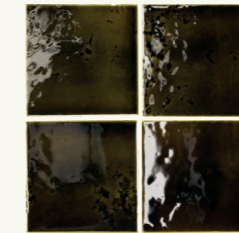

Adobe Verde Brillo
LB64