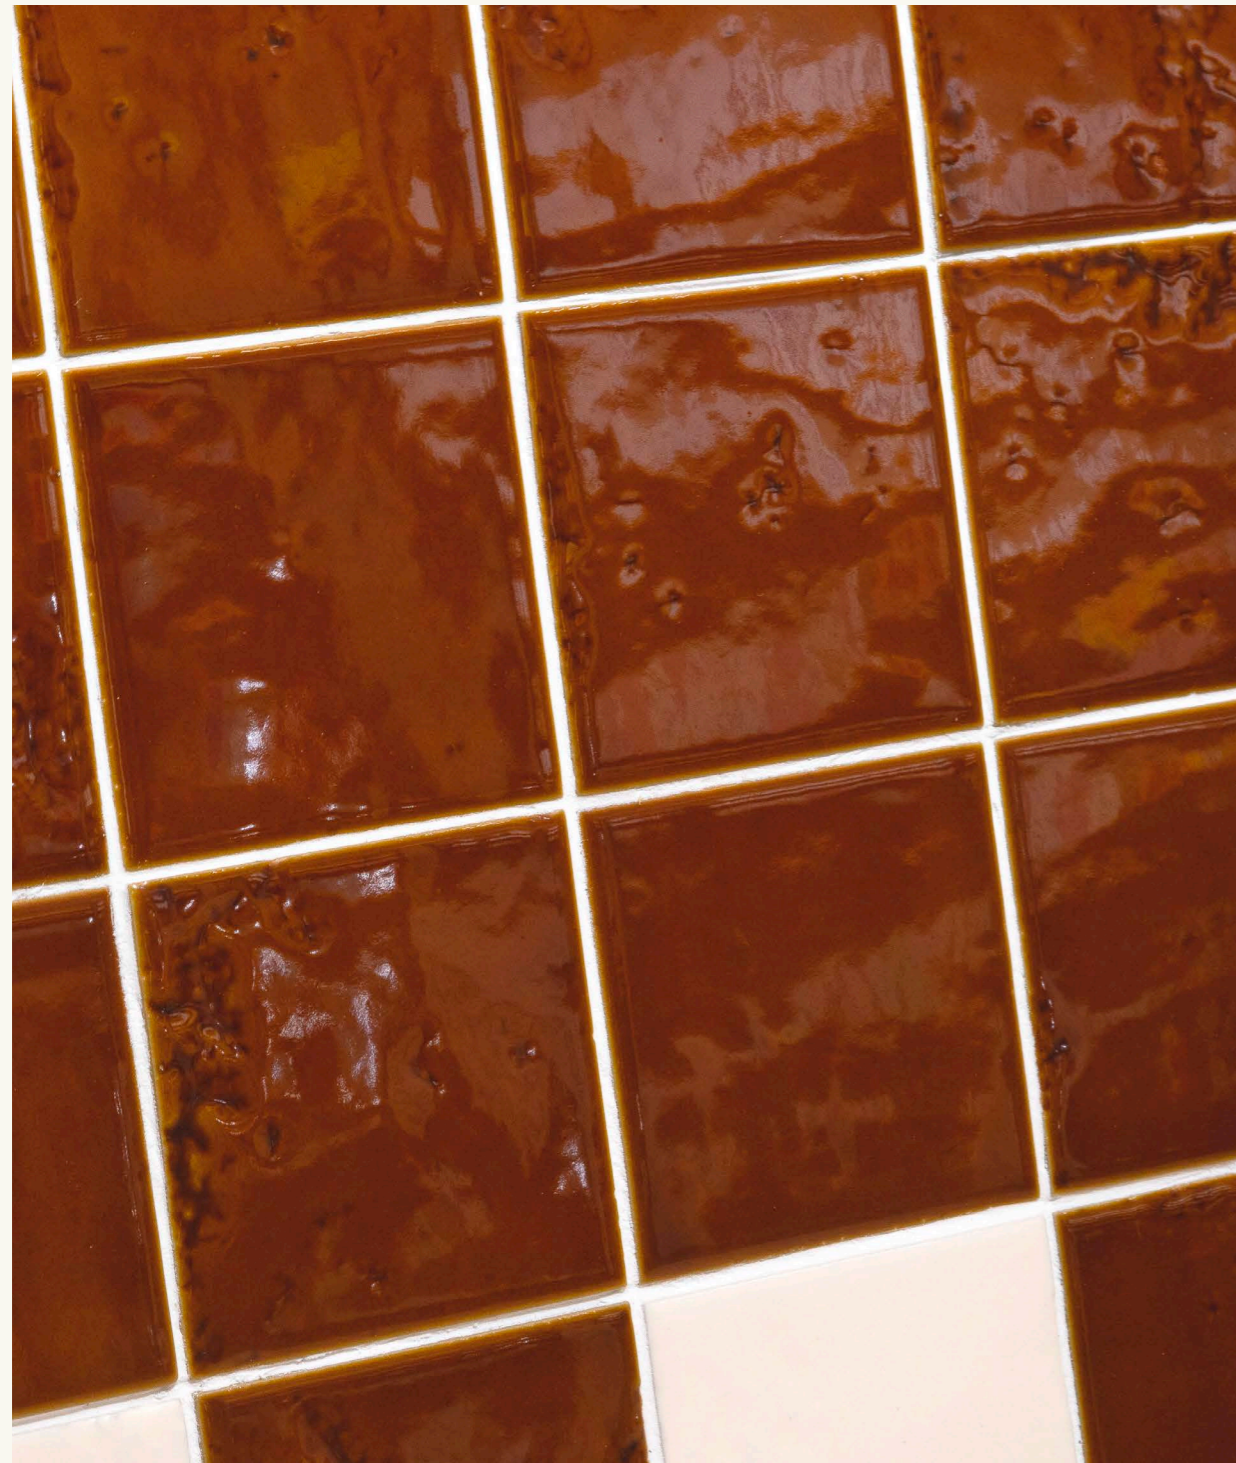

Adobe Hueso Brillo
LB63

Adobe Cobalto Brillo
LB64

Adobe Naranja Brillo
LB64

Adobe Verde Brillo
LB64

Adobe Turquesa Brillo
LB64

Embalaje. Packing	PZ	KG	M ²		
base mate 10,2x10,2 4.08"x4.08"	84	17,96	0,874	81	70,794
base brillo 10,2x10,2 4.08"x4.08"	84	18,88	0,874	81	70,794