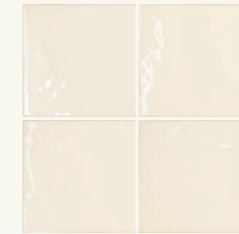

/5

Adobe Tierra

Adobe Hueso Brillo | Adobe Crema | Adobe Basalto

/6

Adobe Turquesa Brillo | Adobe Cotto

/7

Adobe collection

Adobe Collection 10,2x10,2x0,8 cm | 4.08"x4.08"

Colores y acabados. Colours & finishes

Adobe Crema
LB63

Adobe Cotto
LB63

Adobe Tierra
LB63

Adobe Basalto
LB63

Floor&Wall tiles | Our Selection tiles

Adobe Collection 10,2x10,2x0,8 cm | 4.08"x4.08"

Colores y acabados. Colours & finishes

Adobe Hueso Brillo
LB63

Adobe Cobalto Brillo
LB64

Adobe Naranja Brillo
LB64

Adobe Verde Brillo
LB64

Adobe Turquesa Brillo
LB64

Embalaje. Packing	PZ	KG	M ²		
base mate 10,2x10,2 4.08"x4.08"	84	17,96	0,874	81	70,794
base brillo 10,2x10,2 4.08"x4.08"	84	18,88	0,874	81	70,794