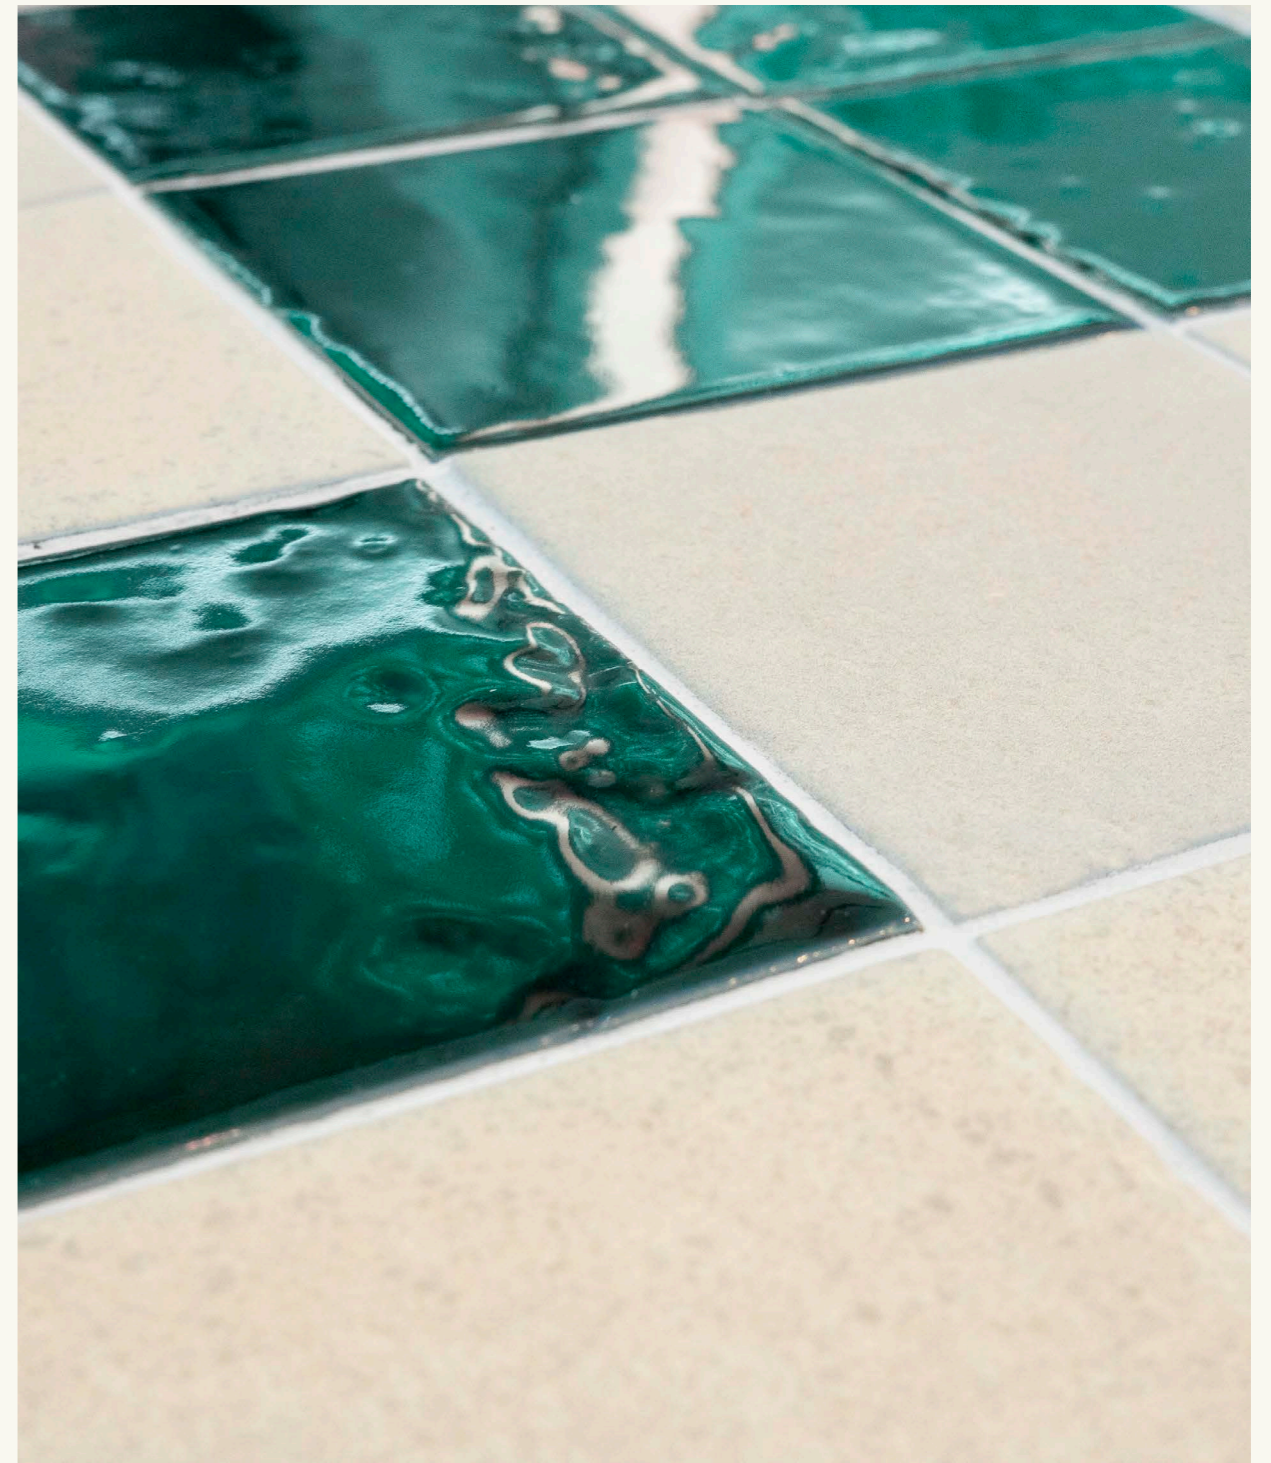

Adobe Turquesa Brillo | Adobe Crema

/11