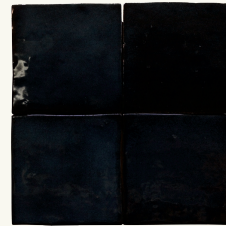

Lila
CEM10

Azul Cobalto
CEM10

Azul Cielo
CEM10

/5

Wall tiles | Standard tiles

Colores y acabados. Colours & finishes

10x10x1 cm | 4"x4"

Verde Claro
CEM10

Verde Hierba
CEM10

Verde Botella
CEM10

Gris Claro
CEM10

Gris Oscuro
CEM10

Negro
CEM10

/6

Decorados. Decors

10x10x0,9 cm | 4"x4"

Dec Fez*
CE42

Dec Tanger*
CE42

Dec Tetuan*
CE42

*Los decorados no tienen continuidad / The decor patterns have no continuity

Colores y acabados. Colours & finishes

5x20x1 cm | 2"x8"

Blanco
CEM17

Hueso
CEM17