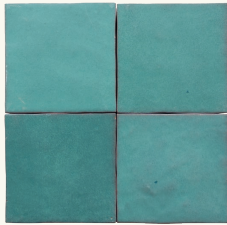

verde botella

gris claro

gris oscuro

negro

Acabados. Finishes

brillo
shiny

Información técnica. Technical information

pasta roja
red body

Colores y acabados. Colours & finishes

10x10x1 cm | 4"x4"

Blanco
CEM10

Hueso
CEM10

Amarillo
CEM10

Miel
CEM10

Rosa
CEM10

Burdeos
CEM10

Lila
CEM10

Azul Cobalto
CEM10

Azul Cielo
CEM10

/5

Wall tiles | Standard tiles

Colores y acabados. Colours & finishes

10x10x1 cm | 4"x4"

Verde Claro
CEM10

Verde Hierba
CEM10

Verde Botella
CEM10

Gris Claro
CEM10

Gris Oscuro
CEM10

Negro
CEM10

/6

Decorados. Decors

10x10x0,9 cm | 4"x4"