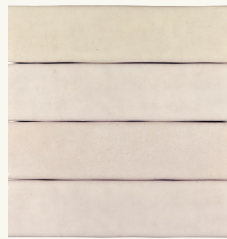

Verde Hierba
CEM10

Verde Botella
CEM10

Gris Claro
CEM10

Gris Oscuro
CEM10

Negro
CEM10

/6

Decorados. Decors

10x10x0,9 cm | 4"x4"

Dec Fez*
CE42

Dec Tanger*
CE42

Dec Tetuan*
CE42

*Los decorados no tienen continuidad / The decor patterns have no continuity

Colores y acabados. Colours & finishes

5x20x1 cm | 2"x8"

Blanco
CEM17

Hueso
CEM17

Amarillo
CEM17

Miel
CEM17

Rosa
CEM17

Burdeos
CEM17

Lila
CEM17

Azul Cobalto
CEM17

Azul Cielo
CEM17

Wall tiles | Standard tiles