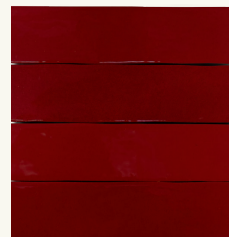

verde botella

gris claro

gris oscuro

negro

Acabados. Finishes

brillo
shiny

Información técnica. Technical information

pasta roja
red body

Verde Hierba
CEM10

Verde Botella
CEM10

Gris Claro
CEM10

Gris Oscuro
CEM10

Negro
CEM10

/6

Decorados. Decors

10x10x0,9 cm | 4"x4"

Dec Fez*
CE42

Dec Tanger*
CE42

Dec Tetuan*
CE42

*Los decorados no tienen continuidad / The decor patterns have no continuity

Colores y acabados. Colours & finishes

5x20x1 cm | 2"x8"

Blanco
CEM17

Hueso
CEM17

Amarillo
CEM17

Miel
CEM17

Rosa
CEM17

Burdeos
CEM17

Lila
CEM17

Azul Cobalto
CEM17

Azul Cielo
CEM17

Wall tiles | Standard tiles