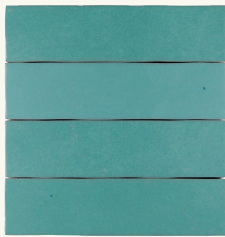

Amarillo
CEM17

Miel
CEM17

Rosa
CEM17

Burdeos
CEM17

Lila
CEM17

Azul Cobalto
CEM17

Azul Cielo
CEM17

Wall tiles | Standard tiles

Colores y acabados. Colours & finishes

5x20x1 cm | 2"x8"

Verde Claro
CEM17

Verde Hierba
CEM17

Verde Botella
CEM17

Gris Claro
CEM17

Gris Oscuro
CEM17

Negro
CEM17