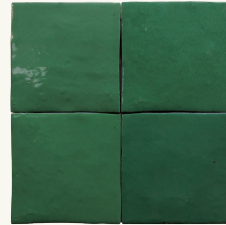

verde botella

gris claro

gris oscuro

negro

Acabados. Finishes

brillo
shiny

Información técnica. Technical information

pasta roja
red body

Colores y acabados. Colours & finishes

10x10x1 cm | 4"x4"

Blanco
CEM10

Hueso
CEM10

Amarillo
CEM10

Miel
CEM10

Rosa
CEM10

Burdeos
CEM10

Lila
CEM10

Azul Cobalto
CEM10

Azul Cielo
CEM10

/5

Wall tiles | Standard tiles

Colores y acabados. Colours & finishes

10x10x1 cm | 4"x4"

Verde Claro
CEM10

Verde Hierba
CEM10

Verde Botella
CEM10

Gris Claro
CEM10

Gris Oscuro
CEM10

Negro
CEM10

/6

Decorados. Decors

10x10x0,9 cm | 4"x4"