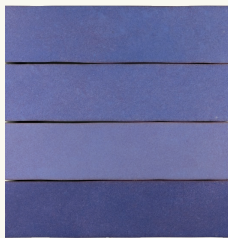

verde botella

gris claro

gris oscuro

negro

Acabados. Finishes

brillo
shiny

Información técnica. Technical information

pasta roja
red body

Amarillo
CEM17

Miel
CEM17

Rosa
CEM17

Burdeos
CEM17

Lila
CEM17

Azul Cobalto
CEM17

Azul Cielo
CEM17

Wall tiles | Standard tiles

Colores y acabados. Colours & finishes

5x20x1 cm | 2"x8"

Verde Claro
CEM17

Verde Hierba
CEM17

Verde Botella
CEM17

Gris Claro
CEM17

Gris Oscuro
CEM17

Negro
CEM17