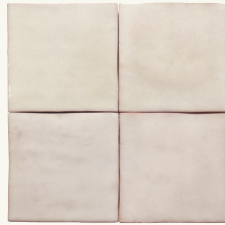

verde botella

gris claro

gris oscuro

negro

Acabados. Finishes

brillo
shiny

Información técnica. Technical information

pasta roja
red body

relieve
relief

destonificado
shade variation

Zelij collection

/3

Zelij Azul Cobalto 10x10 cm | Zelij Azul Cobalto 5x20 cm

Zelij Collection captura la esencia de esta técnica única, que se caracteriza por el diseño de su particular relieve y su vibrante paleta de colores.

Zelij Collection captures the essence of this unique technique, which is characterized for the design of its particular relief and its vibrant color palette.

Wall tiles | Standard tiles

/ 4

Zelij Burdeos 5x20 cm

Colores y acabados. Colours & finishes

10x10x1 cm | 4"x4"

Blanco
CEM10

Hueso
CEM10

Amarillo
CEM10

Miel
CEM10

Rosa
CEM10

Burdeos
CEM10