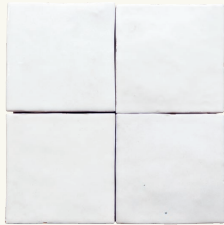

verde botella

gris claro

gris oscuro

negro

Acabados. Finishes

brillo
shiny

Información técnica. Technical information

pasta roja
red body

relieve
relief

destonificado
shade variation

Zelij collection

/3

Zelij Azul Cobalto 10x10 cm | Zelij Azul Cobalto 5x20 cm

Zelij Collection captura la esencia de esta técnica única, que se caracteriza por el diseño de su particular relieve y su vibrante paleta de colores.

Zelij Collection captures the essence of this unique technique, which is characterized for the design of its particular relief and its vibrant color palette.

Wall tiles | Standard tiles

/ 4

Zelij Burdeos 5x20 cm

Colores y acabados. Colours & finishes

10x10x1 cm | 4"x4"

Blanco
CEM10

Hueso
CEM10

Amarillo
CEM10

Miel
CEM10

Rosa
CEM10

Burdeos
CEM10