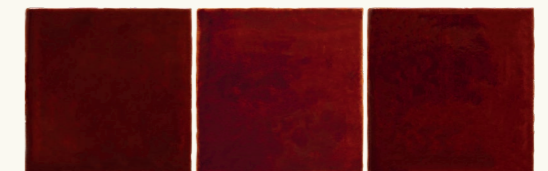

Advertencia: Colores con efecto destonificado muy marcado, los colores de catálogo y muestras son orientativos. Warning: Colours with a very marked shaded effect, the colours in the catalogue and samples are indicative. Attention : Couleurs avec effet de faux-ton très marqué, les couleurs du catalogue et des échantillons sont indicatives. Achtung: Farben mit einem sehr ausgeprägten Off-Ton-Effekt, die Farben im Katalog und in den Mustern sind Richtwerte.

Tile Crafts Collection

15x15x0,9 cm | 6"x6"

Colores y acabados. Colours & finishes

Tile Crafts Off White
CEM09

Tile Crafts Beige
CEM09

Tile Crafts Cotto
CEM09

Tile Crafts Sage
CEM09

Tile Crafts Teal
CEM12