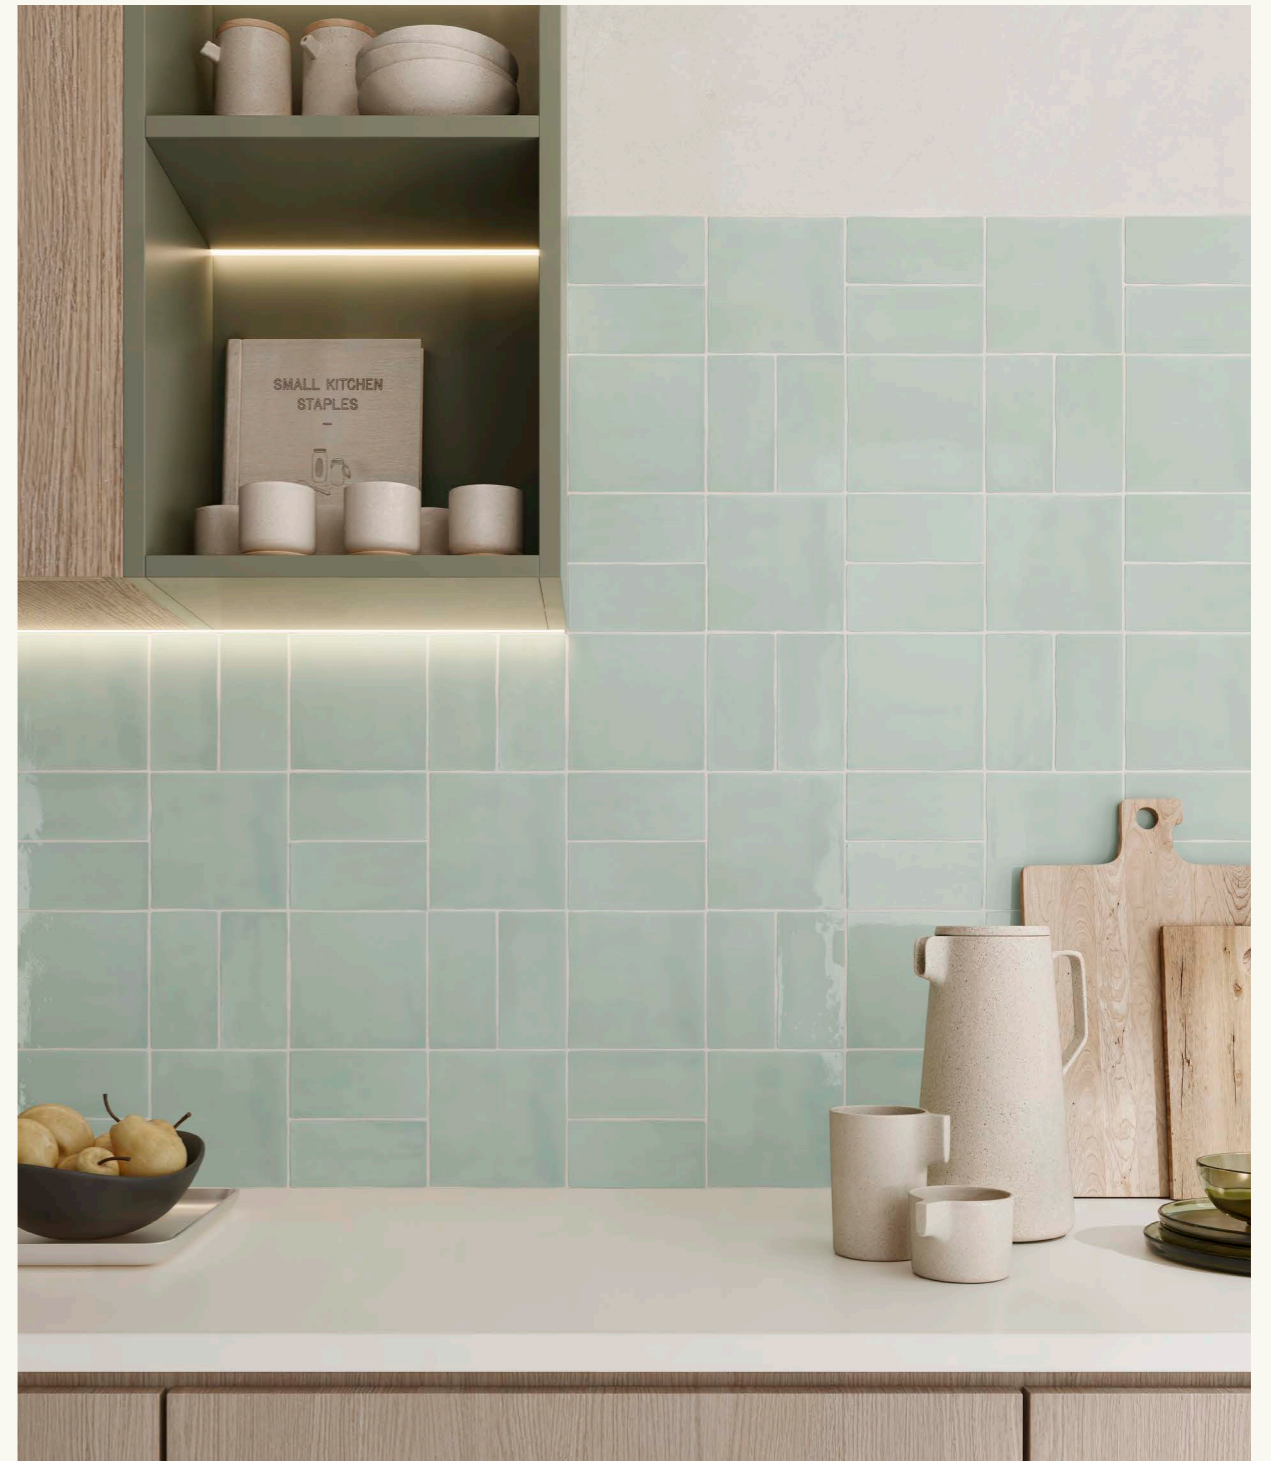

Tile Crafts Sage 7,5x15 cm | Tile Crafts Sage 15x15 cm

/5