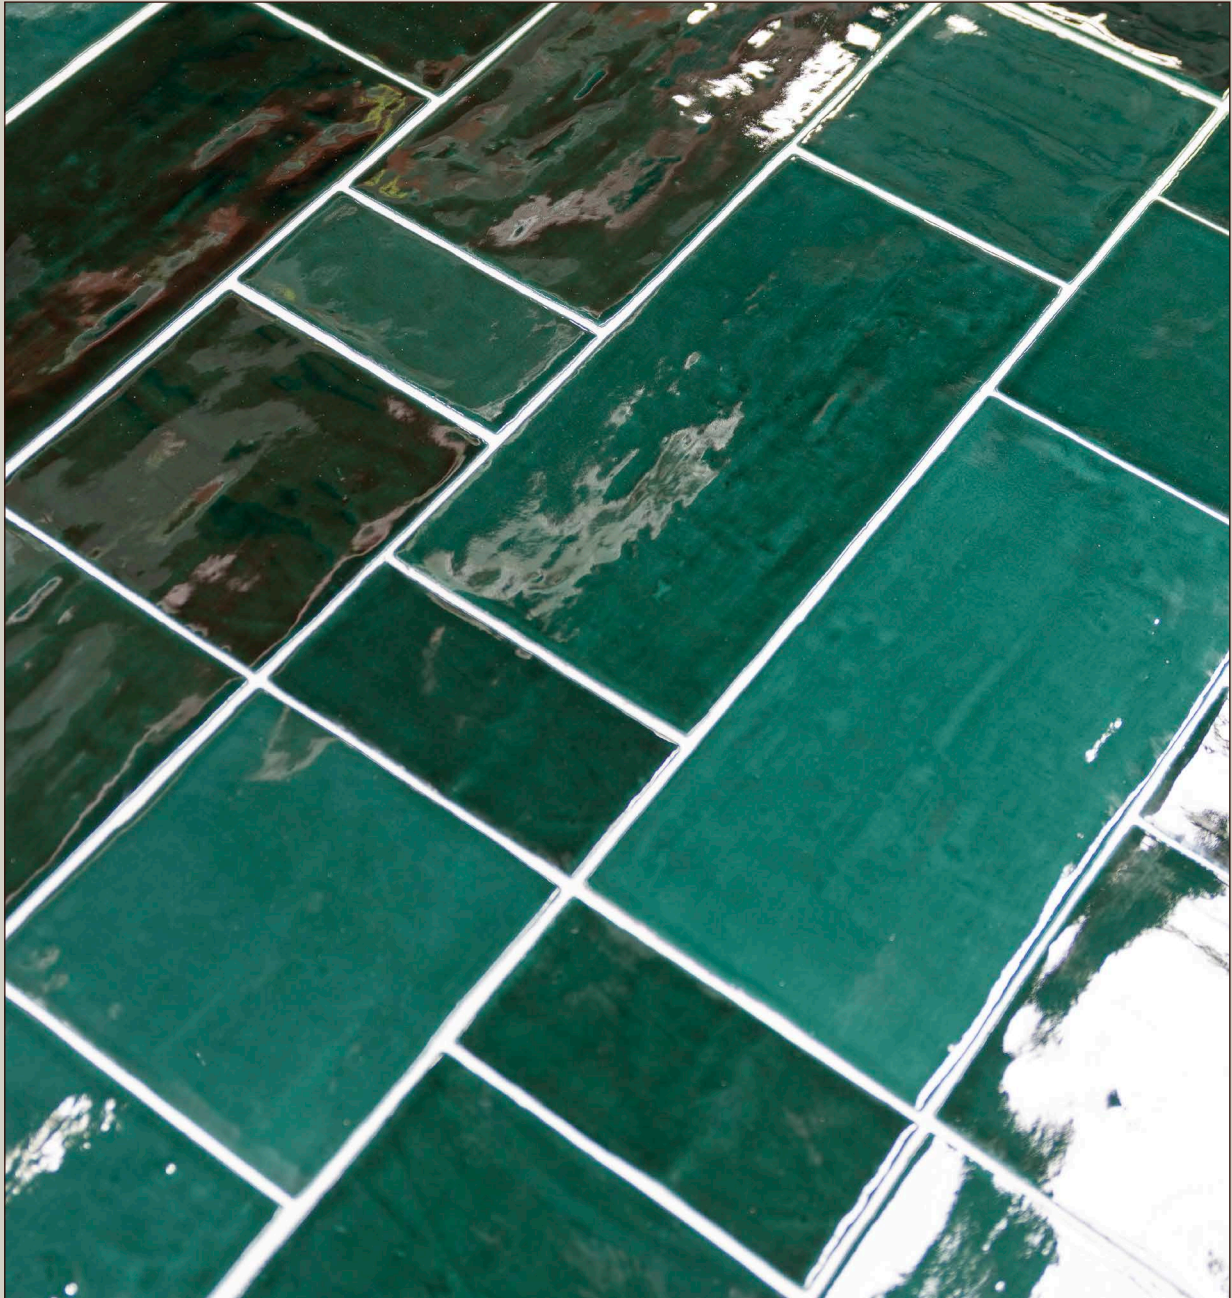

TILE CRAFTS

COLLECTION

Handmade style

Wall tiles | Our Selection tiles

7,5x15 cm | 15x15 cm | 15x30 cm

cevica®
the tile atelier

Handmade style

Tile Crafts es un sistema modular de azulejos rústicos construido en torno a tres formatos versátiles que amplían las posibilidades de diseño y generan ritmos visuales dinámicos. Nacida de la esencia de The Tile Atelier —la filosofía creativa de Cevica— esta colección rinde homenaje a la belleza de la imperfección y a la maestría de la tradición cerámica.