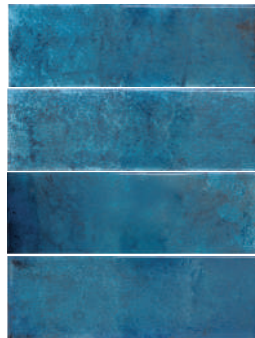

Destonificado. Shade variation

Colores. Colours

Amazon Beige  
LB02

Amazon Camel  
LB02

Amazon Negro  
LB02

Amazon Azul  
LB02

Amazon Turquesa  
LB02

1 m<sup>2</sup> = 59,26 pz. Amazon 7.5x22.5 cm