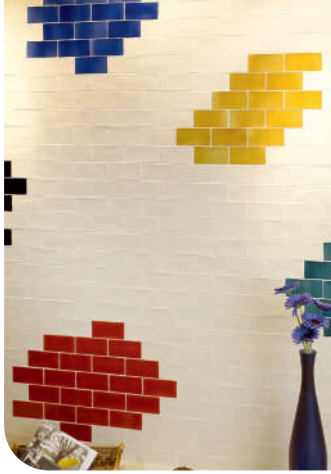

cevica®
the tile atelier

Antic
collection

Wall tiles | Our Selection tiles

- ★
  Brillo. Shiny
- ☒
  Craquelé. Craquelé
- R
  Pasta roja. Red body
- ~
  Relieve. Relief
- Borde irregular. Irregular edge

Colores. Colours

7.5x15x0.9 cm. 3"x6"

Antic Blanco CEM06	Antic C-83 CEM06	Antic Tabaco CEM06	Antic Marrón CEM06	Antic Amarillo Δ CEM12
Antic Turquesa Oscuro CEM09	Antic Cobalto CEM12	Antic Verde Δ CEM12	Antic Verde Vie Δ CEM12	Antic Rojo CEM12
Antic Gris Claro CEM09	Antic Gris Medio CEM09	Antic Gris Oscuro CEM09	Antic Grafito CEM06	Antic Antracita Oscuro CEM09
Antic Negro CEM12	Gris Mix CEM17 3 colores mezclados dentro de la caja / 3 colours mixed inside the box: Gris Claro, Gris Medio, Gris Oscuro.			
Antic White Craquelé ☒ CEM16	Antic Medium White Craquelé ☒ CEM16	Antic Dark White Craquelé ☒ CEM16	Antic Grey Craquelé ☒ CEM16	Antic Sage Craquelé ☒ CEM16
Antic Teal Craquelé ☒ CEM16	Antic Marengo Craquelé ☒ CEM16	Cream Mix Craquelé ☒ CEM14 3 colores mezclados dentro de la caja / 3 colours mixed inside the box: White, Medium White, Dark White.	Mix Craquelé ☒ CEM14 4 colores mezclados dentro de la caja / 4 colours mixed inside the box: White, Medium White, Dark White, Grey.	
Antic Plan (TC) CEM09	Antic Clavel (TC) CEM09	Antic Terracota (TC) CEM09	Antic Fresa (TC) CEM09	Antic Laurel (TC) CEM09
Antic Aqua (TC) CEM09	Antic Cielo (TC) CEM09	Antic Marino (TC) CEM09	Antic Morado (TC) CEM09	Antic Verde Sólido (TC) CEM09
		Disponible también en mate / Available also in matte finish		
Antic Musgo (TC) CEM09	Antic Musgo Craquelé (TC) ☒ CEM16			

Piezas especiales. Special pieces

Moldura Antic Rojo 5x15 cm | 2"x6" CE18	Torelo Antic Tabaco 2x15 cm | 0.8"x6" CE06	Moldura Antic White Craquelé ☒ 5x15 cm | 2"x6" CE18	Torelo Antic Dark White Craquelé ☒ 2x15 cm | 0.8"x6" CE12