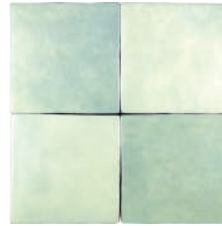

Colores. Colours

-   
10x10x1 cm. 4"x4"
-   
5x20x1 cm. 2"x8"

Zelij Mate Bone  
CEM10

Zelij Mate Mist  
CEM10

Zelij Mate Smoke Green  
CEM10

Zelij Mate Sky  
CEM10

Zelij Mate Grape  
CEM10

Zelij Mate Brandy  
CEM10