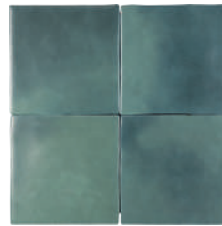

Colores. Colours

-   
10x10x1 cm. 4"x4"
-   
5x20x1 cm. 2"x8"

Zelij Mate Bone  
CEM10

Zelij Mate Mist  
CEM10

Zelij Mate Smoke Green  
CEM10

Zelij Mate Sky  
CEM10

Zelij Mate Grape  
CEM10

Zelij Mate Brandy  
CEM10