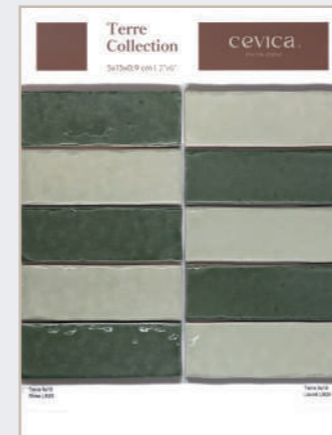

**PANEL 30x40 | A211**  
TERRE (LAUREL-VIC GREEN-BURGUNDY-CARAMEL)

**PANEL 30x40 | A212**  
TERRE (DEEP SEA-SAPHIRE-MARINE-PERISCOPE)

**PANEL 30x40 | A213**  
TERRE (YELLOW-BLOOD ORANGE)

**PANEL 30x40 | A214**  
TERRE (AMB. MOSS-LAUREL)