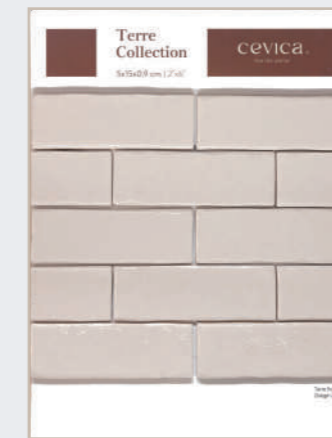

PANEL 30x40 | A218
TERRE (AMB. GREIGE)