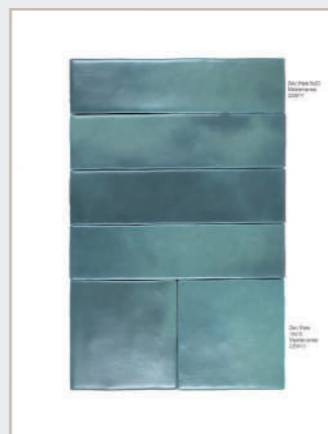

PANEL 30x40 | A194
ZELIJ MATE MEDITERRANEA
10X10-5X20