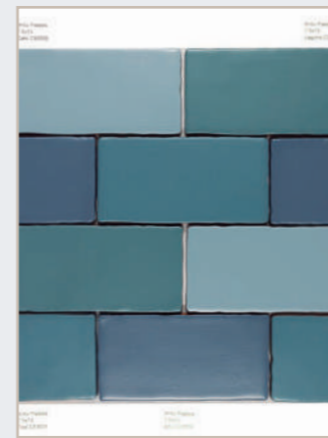

PANEL 30x40 | A52
ANTIC PASTELS AZUL (4 COL.)