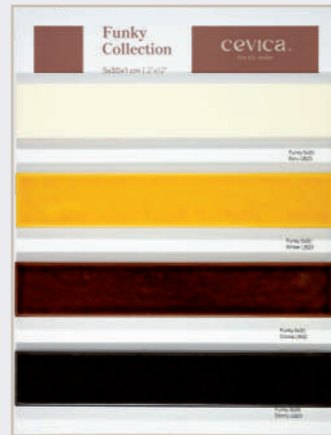

PANEL 30x40 | A225
FUNKY GEN 1 (ECRU-AMBER-COCOA-EBONY)