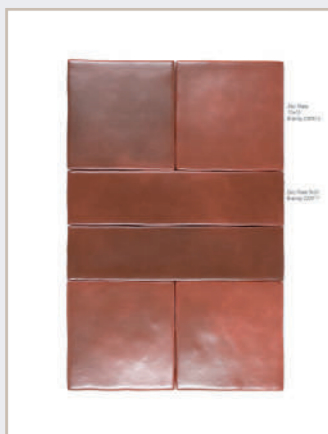

**PANEL 30x40 | A191**  
ZELIJ MATE SKY 10X10-5X20

**PANEL 30x40 | A192**  
ZELIJ MATE GRAPE 10X10-5X20

**PANEL 30x40 | A199**  
KARMA WHITE

**PANEL 30x40 | A200**  
KARMA GREY

**PANEL 30x40 | A201**  
KARMA GREEN