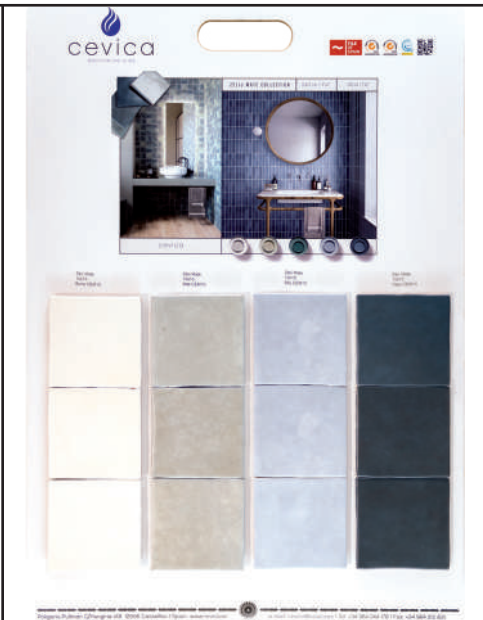

245. TENDER COLORES

246. TENDER BLACK-CREAM

247. AMAZON BEI-NEG-CAM-AZU + ADHE

248. AMAZON TURQUESA + ADHESIVO

249. HAWAII COLORES

250. HAWAII DECORADOS + ADHESIVO

251. HABANA COLORES GENERAL

252. HABANA DEC. ARTWORK + ADHESIVO

253. HABANA DEC. CODE (1-4) + ADHESIVO

254. HABANA DEC. HABANA + CODE 5-6 + ADHESIVO

255. TRENDING COLORS 2023 AQUA

256. TRENDING COLORS 2023 CIELO

257. TRENDING COLORS: MORADO

258. TRENDING COLORS: VERDE

259. ZELIJ MATE 10X10 GEN.1