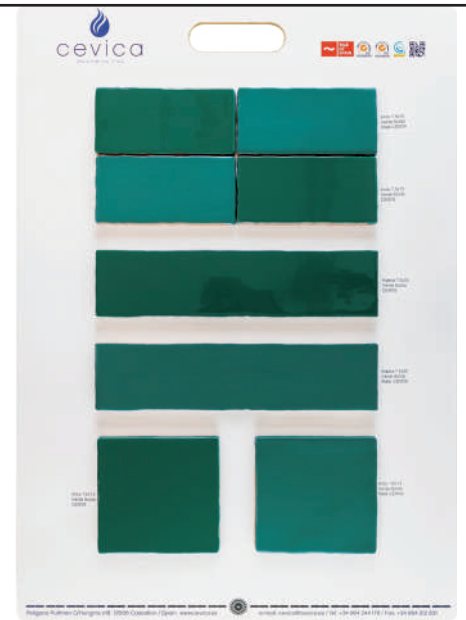

232. NATURAL 9,2x36,8 COLORES

233. NATURAL 9,2x36,8 AMBIENTE+ADHESIVO

238. FLAN BRILLO-MATE

239. CLAVEL BRILLO-MATE

240. LAUREL BRILLO-MATE

241. FRESA BRILLO-MATE

243. ZELIJ 5X20 GENERAL + ADHESIVO

244. ZELIJ SPECIAL 5X20 GENERAL + ADHESIVO

245. TENDER COLORES

246. TENDER BLACK-CREAM

247. AMAZON BEI-NEG-CAM-AZU + ADHE

248. AMAZON TURQUESA + ADHESIVO

249. HAWAII COLORES

250. HAWAII DECORADOS + ADHESIVO

251. HABANA COLORES GENERAL

252. HABANA DEC. ARTWORK + ADHESIVO

253. HABANA DEC. CODE (1-4) + ADHESIVO

254. HABANA DEC. HABANA + CODE 5-6 + ADHESIVO

255. TRENDING COLORS 2023 AQUA

256. TRENDING COLORS 2023 CIELO

257. TRENDING COLORS: MORADO

258. TRENDING COLORS: VERDE

259. ZELIJ MATE 10X10 GEN.1

260. ZELIJ MATE 10X10 GEN.2

261. ZELIJ MATE 5X20 GEN.1

262. ZELIJ MATE 5X20 GEN.2

263. NEW YORK GENERAL + ADHESIVO

264. NEW YORK AMBIENTE + ADHESIVO

265. ROCK STAR CALACAT. + NOIR + ADHESIVO

266. ROCK STAR BLUE + GREEN + ADHESIVO