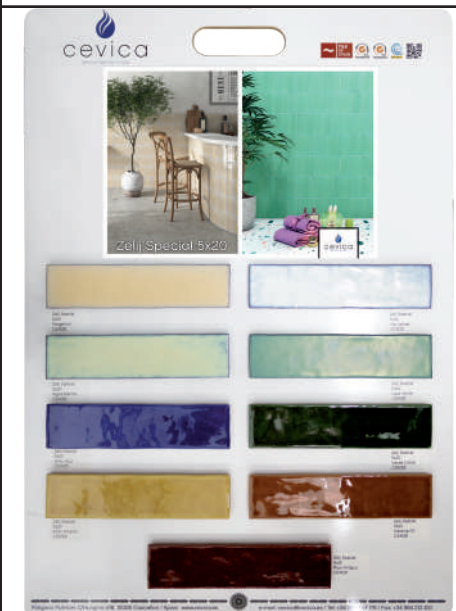

212. ZELIJ SPECIAL+ADHESIVO

213. ZELIJ SPECIAL 3 COL. +ADHESIVO

214. ZELIJ SPECIAL 10x10 6 COLORES

217. TRENDING COLORS: MUSGO

218. TRENDING COLORS: MARINO

219. TRENDING COLORS: TERRACOTA

224. BOOM COLORES

225. BOOM DECORADOS

232. NATURAL 9,2x36,8 COLORES

233. NATURAL 9,2x36,8 AMBIENTE+ADHESIVO

238. FLAN BRILLO-MATE

239. CLAVEL BRILLO-MATE

240. LAUREL BRILLO-MATE

241. FRESA BRILLO-MATE

243. ZELIJ 5X20 GENERAL + ADHESIVO

244. ZELIJ SPECIAL 5X20 GENERAL + ADHESIVO

245. TENDER COLORES

246. TENDER BLACK-CREAM

247. AMAZON BEI-NEG-CAM-AZU + ADHE

248. AMAZON TURQUESA + ADHESIVO

249. HAWAII COLORES

250. HAWAII DECORADOS + ADHESIVO

251. HABANA COLORES GENERAL

252. HABANA DEC. ARTWORK + ADHESIVO