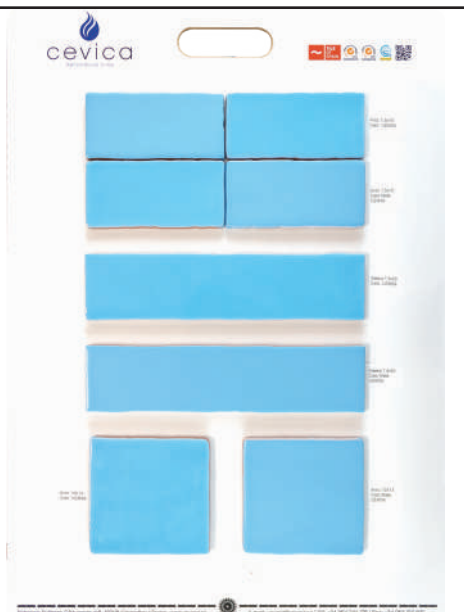

232. NATURAL 9,2x36,8 COLORES

233. NATURAL 9,2x36,8 AMBIENTE+ADHESIVO

238. FLAN BRILLO-MATE

239. CLAVEL BRILLO-MATE

240. LAUREL BRILLO-MATE

241. FRESA BRILLO-MATE

243. ZELIJ 5X20 GENERAL + ADHESIVO

244. ZELIJ SPECIAL 5X20 GENERAL + ADHESIVO

245. TENDER COLORES

246. TENDER BLACK-CREAM

247. AMAZON BEI-NEG-CAM-AZU + ADHE

248. AMAZON TURQUESA + ADHESIVO

249. HAWAII COLORES

250. HAWAII DECORADOS + ADHESIVO

251. HABANA COLORES GENERAL

252. HABANA DEC. ARTWORK + ADHESIVO

253. HABANA DEC. CODE (1-4) + ADHESIVO

254. HABANA DEC. HABANA + CODE 5-6 + ADHESIVO

255. TRENDING COLORS 2023 AQUA

256. TRENDING COLORS 2023 CIELO

257. TRENDING COLORS: MORADO

258. TRENDING COLORS: VERDE

259. ZELIJ MATE 10X10 GEN.1