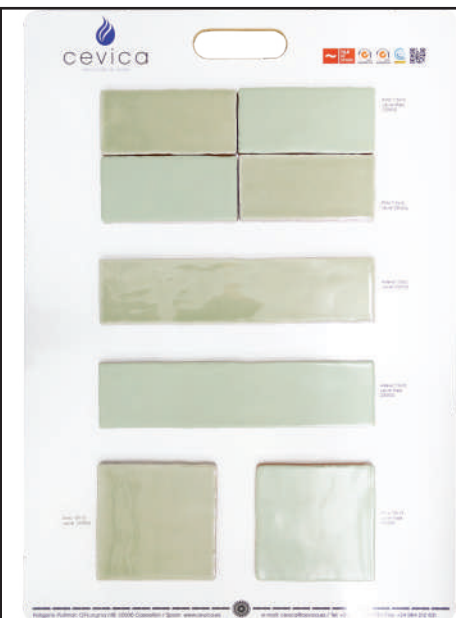

212. ZELIJ SPECIAL+ADHESIVO

213. ZELIJ SPECIAL 3 COL. +ADHESIVO

214. ZELIJ SPECIAL 10x10 6 COLORES

217. TRENDING COLORS: MUSGO

218. TRENDING COLORS: MARINO

219. TRENDING COLORS: TERRACOTA

224. BOOM COLORES

225. BOOM DECORADOS

232. NATURAL 9,2x36,8 COLORES

233. NATURAL 9,2x36,8 AMBIENTE+ADHESIVO

238. FLAN BRILLO-MATE

239. CLAVEL BRILLO-MATE

240. LAUREL BRILLO-MATE

241. FRESA BRILLO-MATE

243. ZELIJ 5X20 GENERAL + ADHESIVO

244. ZELIJ SPECIAL 5X20 GENERAL + ADHESIVO

245. TENDER COLORES

246. TENDER BLACK-CREAM

247. AMAZON BEI-NEG-CAM-AZU + ADHE

248. AMAZON TURQUESA + ADHESIVO

249. HAWAII COLORES

250. HAWAII DECORADOS + ADHESIVO

251. HABANA COLORES GENERAL

252. HABANA DEC. ARTWORK + ADHESIVO