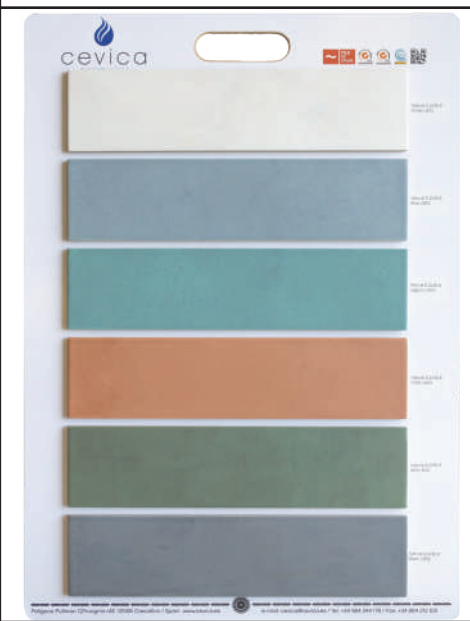

204. BECOLORS GENERAL DEC

205. BECOLORS GENERAL DEC+BASES

206. BECOLORS BASES

207. BECOLORS AMBIENTE

208. ZELIJ 3 COL.+ADHESIVO

209. ZELIJ 6 COL. (1)

210. ZELIJ 6 COL. (2)

211. ZELIJ GENERAL+ADHESIVO

212. ZELIJ SPECIAL+ADHESIVO

213. ZELIJ SPECIAL 3 COL. +ADHESIVO

214. ZELIJ SPECIAL 10x10 6 COLORES

217. TRENDING COLORS: MUSGO

218. TRENDING COLORS: MARINO

219. TRENDING COLORS: TERRACOTA

224. BOOM COLORES

225. BOOM DECORADOS

232. NATURAL 9,2x36,8 COLORES

233. NATURAL 9,2x36,8 AMBIENTE+ADHESIVO

238. FLAN BRILLO-MATE

239. CLAVEL BRILLO-MATE

240. LAUREL BRILLO-MATE

241. FRESA BRILLO-MATE

243. ZELIJ 5X20 GENERAL + ADHESIVO

244. ZELIJ SPECIAL 5X20 GENERAL + ADHESIVO

245. TENDER COLORES

246. TENDER BLACK-CREAM

247. AMAZON BEI-NEG-CAM-AZU + ADHE

248. AMAZON TURQUESA + ADHESIVO

249. HAWAII COLORES

250. HAWAII DECORADOS + ADHESIVO

251. HABANA COLORES GENERAL

252. HABANA DEC. ARTWORK + ADHESIVO