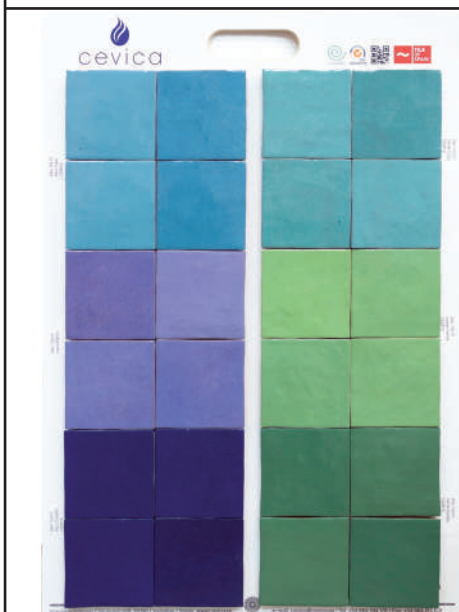

204. BECOLORS GENERAL DEC

205. BECOLORS GENERAL DEC+BASES

206. BECOLORS BASES

207. BECOLORS AMBIENTE

208. ZELIJ 3 COL.+ADHESIVO

209. ZELIJ 6 COL. (1)

210. ZELIJ 6 COL. (2)

211. ZELIJ GENERAL+ADHESIVO

212. ZELIJ SPECIAL+ADHESIVO

213. ZELIJ SPECIAL 3 COL. +ADHESIVO

214. ZELIJ SPECIAL 10x10 6 COLORES

217. TRENDING COLORS: MUSGO

218. TRENDING COLORS: MARINO

219. TRENDING COLORS: TERRACOTA

224. BOOM COLORES

225. BOOM DECORADOS

232. NATURAL 9,2x36,8 COLORES

233. NATURAL 9,2x36,8 AMBIENTE+ADHESIVO

238. FLAN BRILLO-MATE

239. CLAVEL BRILLO-MATE

240. LAUREL BRILLO-MATE

241. FRESA BRILLO-MATE

243. ZELIJ 5X20 GENERAL + ADHESIVO

244. ZELIJ SPECIAL 5X20 GENERAL + ADHESIVO