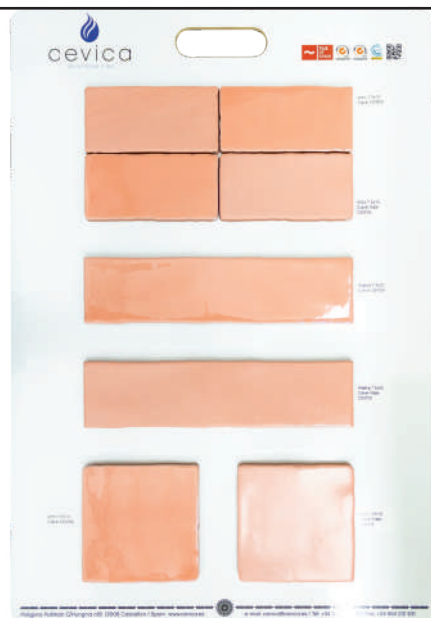

204. BECOLORS GENERAL DEC

205. BECOLORS GENERAL DEC+BASES

206. BECOLORS BASES

207. BECOLORS AMBIENTE

208. ZELIJ 3 COL.+ADHESIVO

209. ZELIJ 6 COL. (1)

210. ZELIJ 6 COL. (2)

211. ZELIJ GENERAL+ADHESIVO

212. ZELIJ SPECIAL+ADHESIVO

213. ZELIJ SPECIAL 3 COL. +ADHESIVO

214. ZELIJ SPECIAL 10x10 6 COLORES

217. TRENDING COLORS: MUSGO

218. TRENDING COLORS: MARINO

219. TRENDING COLORS: TERRACOTA

224. BOOM COLORES

225. BOOM DECORADOS

232. NATURAL 9,2x36,8 COLORES

233. NATURAL 9,2x36,8 AMBIENTE+ADHESIVO

238. FLAN BRILLO-MATE

239. CLAVEL BRILLO-MATE

240. LAUREL BRILLO-MATE

241. FRESA BRILLO-MATE

243. ZELIJ 5X20 GENERAL + ADHESIVO

244. ZELIJ SPECIAL 5X20 GENERAL + ADHESIVO

245. TENDER COLORES

246. TENDER BLACK-CREAM

247. AMAZON BEI-NEG-CAM-AZU + ADHE

248. AMAZON TURQUESA + ADHESIVO

249. HAWAII COLORES

250. HAWAII DECORADOS + ADHESIVO

251. HABANA COLORES GENERAL

252. HABANA DEC. ARTWORK + ADHESIVO