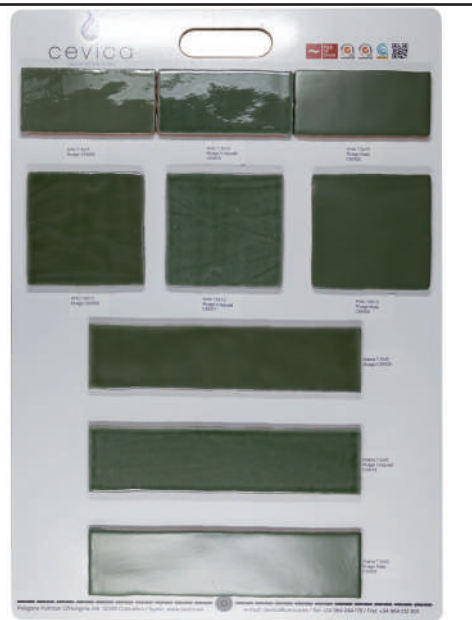

204. BECOLORS GENERAL DEC

205. BECOLORS GENERAL DEC+BASES

206. BECOLORS BASES

207. BECOLORS AMBIENTE

208. ZELIJ 3 COL.+ADHESIVO

209. ZELIJ 6 COL. (1)

210. ZELIJ 6 COL. (2)

211. ZELIJ GENERAL+ADHESIVO

212. ZELIJ SPECIAL+ADHESIVO

213. ZELIJ SPECIAL 3 COL. +ADHESIVO

214. ZELIJ SPECIAL 10x10 6 COLORES

217. TRENDING COLORS: MUSGO

218. TRENDING COLORS: MARINO

219. TRENDING COLORS: TERRACOTA

224. BOOM COLORES

225. BOOM DECORADOS

232. NATURAL 9,2x36,8 COLORES

233. NATURAL 9,2x36,8 AMBIENTE+ADHESIVO

238. FLAN BRILLO-MATE

239. CLAVEL BRILLO-MATE

240. LAUREL BRILLO-MATE

241. FRESA BRILLO-MATE

243. ZELIJ 5X20 GENERAL + ADHESIVO

244. ZELIJ SPECIAL 5X20 GENERAL + ADHESIVO

245. TENDER COLORES

246. TENDER BLACK-CREAM

247. AMAZON BEI-NEG-CAM-AZU + ADHE

248. AMAZON TURQUESA + ADHESIVO

249. HAWAII COLORES

250. HAWAII DECORADOS + ADHESIVO

251. HABANA COLORES GENERAL

252. HABANA DEC. ARTWORK + ADHESIVO