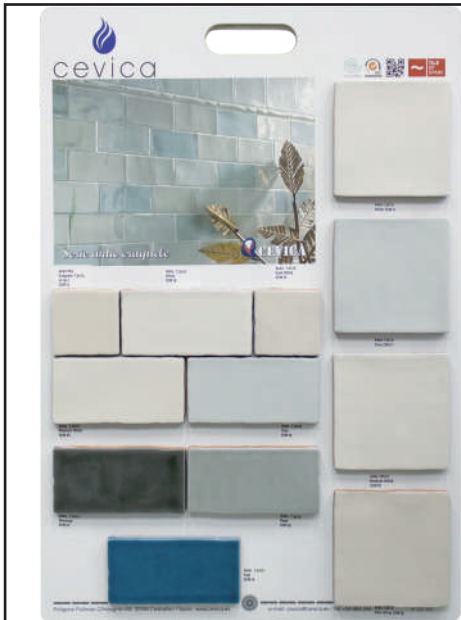

cevica®
the tile atelier

PANELES DE MANO 2025

HANDBOARDS 2025

PANNEAUX MAIN 2025

HANDPANEELE 2025

76. ANTIC CRAQUELE 7,5X15 Y 13X13

74. ANTIC 7,5X15 GENERAL

81. ANTIC 13X13 GENERAL

245. TENDER COLORES

246. TENDER BLACK-CREAM

247. AMAZON BEI-NEG-CAM-AZU + ADHE

248. AMAZON TURQUESA + ADHESIVO

249. HAWAII COLORES

250. HAWAII DECORADOS + ADHESIVO

251. HABANA COLORES GENERAL

252. HABANA DEC. ARTWORK + ADHESIVO