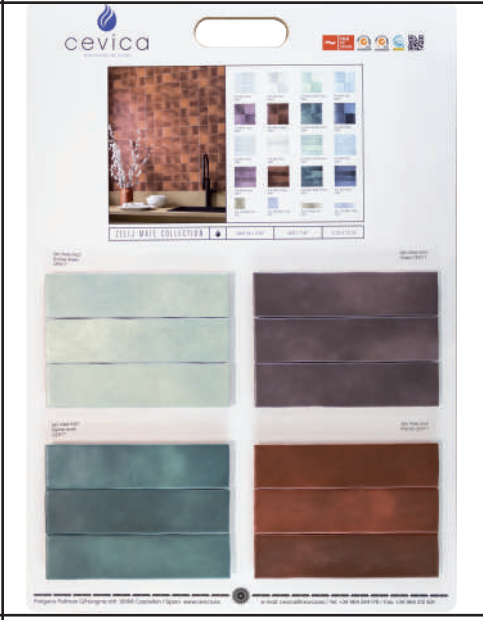

259. ZELIJ MATE 10X10 GEN.1

262. ZELIJ MATE 5X20 GEN.2