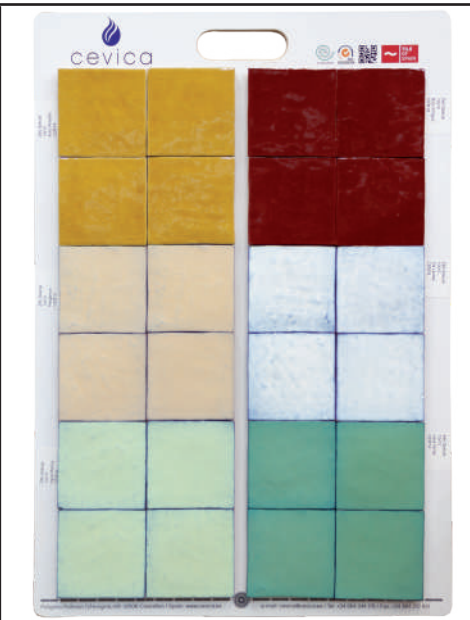

204. BECOLORS GENERAL DEC

205. BECOLORS GENERAL DEC+BASES

206. BECOLORS BASES

207. BECOLORS AMBIENTE

208. ZELIJ 3 COL.+ADHESIVO

209. ZELIJ 6 COL. (1)

210. ZELIJ 6 COL. (2)

211. ZELIJ GENERAL+ADHESIVO

212. ZELIJ SPECIAL+ADHESIVO

213. ZELIJ SPECIAL 3 COL. +ADHESIVO

214. ZELIJ SPECIAL 10x10 6 COLORES

217. TRENDING COLORS: MUSGO

218. TRENDING COLORS: MARINO

219. TRENDING COLORS: TERRACOTA

224. BOOM COLORES

225. BOOM DECORADOS

232. NATURAL 9,2x36,8 COLORES

233. NATURAL 9,2x36,8 AMBIENTE+ADHESIVO

238. FLAN BRILLO-MATE

239. CLAVEL BRILLO-MATE

240. LAUREL BRILLO-MATE

241. FRESA BRILLO-MATE

243. ZELIJ 5X20 GENERAL + ADHESIVO

244. ZELIJ SPECIAL 5X20 GENERAL + ADHESIVO