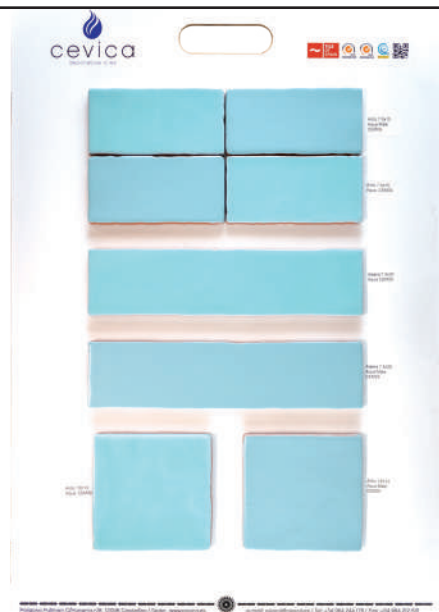

232. NATURAL 9,2x36,8 COLORES

233. NATURAL 9,2x36,8 AMBIENTE+ADHESIVO

238. FLAN BRILLO-MATE

239. CLAVEL BRILLO-MATE

240. LAUREL BRILLO-MATE

241. FRESA BRILLO-MATE

243. ZELIJ 5X20 GENERAL + ADHESIVO

244. ZELIJ SPECIAL 5X20 GENERAL + ADHESIVO

245. TENDER COLORES

246. TENDER BLACK-CREAM

247. AMAZON BEI-NEG-CAM-AZU + ADHE

248. AMAZON TURQUESA + ADHESIVO

249. HAWAII COLORES

250. HAWAII DECORADOS + ADHESIVO

251. HABANA COLORES GENERAL

252. HABANA DEC. ARTWORK + ADHESIVO

253. HABANA DEC. CODE (1-4) + ADHESIVO

254. HABANA DEC. HABANA + CODE 5-6 + ADHESIVO

255. TRENDING COLORS 2023 AQUA

256. TRENDING COLORS 2023 CIELO

257. TRENDING COLORS: MORADO

258. TRENDING COLORS: VERDE

259. ZELIJ MATE 10X10 GEN.1