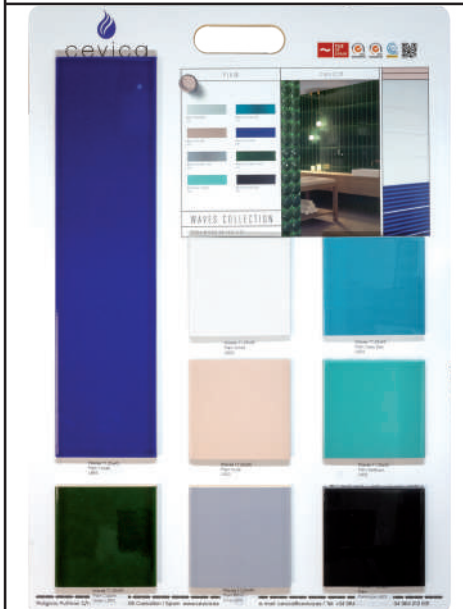

266. ROCK STAR BLUE + GREEN + ADHESIVO

269. WAVES PLAIN + ADHESIVO