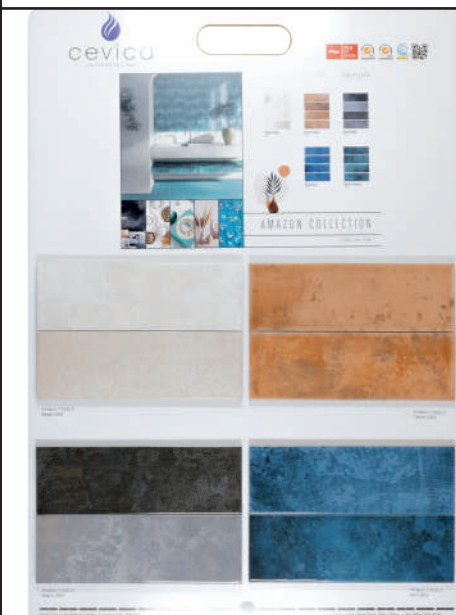

232. NATURAL 9,2x36,8 COLORES

233. NATURAL 9,2x36,8 AMBIENTE+ADHESIVO

238. FLAN BRILLO-MATE

239. CLAVEL BRILLO-MATE

240. LAUREL BRILLO-MATE

241. FRESA BRILLO-MATE

243. ZELIJ 5X20 GENERAL + ADHESIVO

244. ZELIJ SPECIAL 5X20 GENERAL + ADHESIVO

245. TENDER COLORES

246. TENDER BLACK-CREAM

247. AMAZON BEI-NEG-CAM-AZU + ADHE

248. AMAZON TURQUESA + ADHESIVO

249. HAWAII COLORES

250. HAWAII DECORADOS + ADHESIVO

251. HABANA COLORES GENERAL

252. HABANA DEC. ARTWORK + ADHESIVO