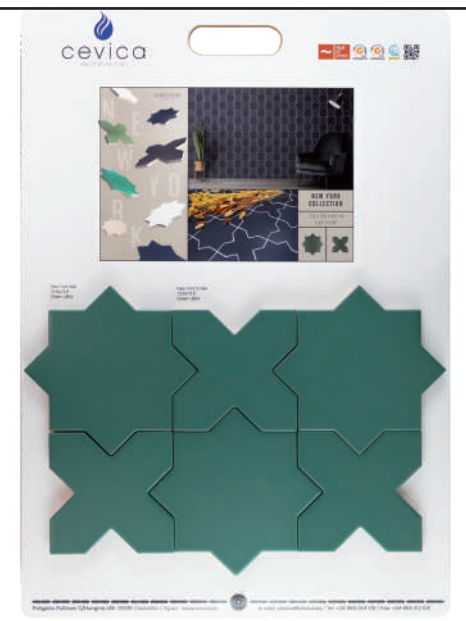

260. ZELIJ MATE 10X10 GEN.2

261. ZELIJ MATE 5X20 GEN.1

262. ZELIJ MATE 5X20 GEN.2

263. NEW YORK GENERAL + ADHESIVO

264. NEW YORK AMBIENTE + ADHESIVO

265. ROCK STAR CALACAT. + NOIR + ADHESIVO

266. ROCK STAR BLUE + GREEN + ADHESIVO