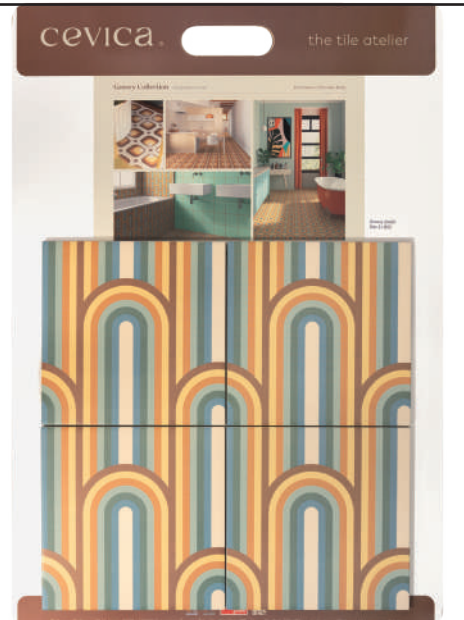

282. FUNKY (6 COL + PERFIL) + ADHESIVO

283. GROOVY (6 COLORES)

284. GROOVY (6 DECORADOS)

285. GROOVY (3 DEC + CREMA)
+ ADHESIVO

286. GROOVY (1 DEC. 4 PZS)
+ ADHESIVO

cevica[®]
the tile atelier

Polígono Pullman
C/ Hungría 18 12006 Castellón - España
Tel: +34 964 244 178 | Fax: +34 964 212 636
cevica@cevica.es | **cevica.es**