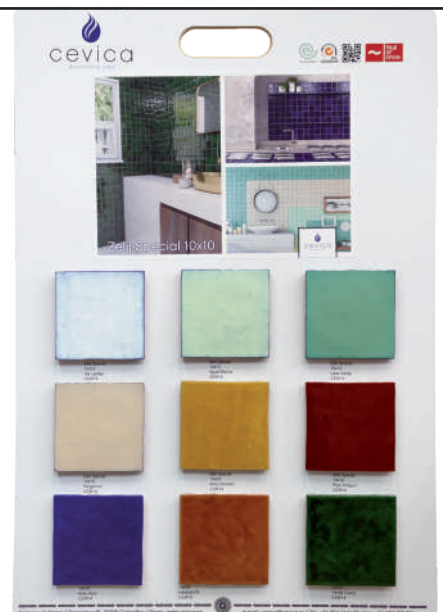

204. BECOLORS GENERAL DEC

205. BECOLORS GENERAL DEC+BASES

206. BECOLORS BASES

207. BECOLORS AMBIENTE

208. ZELIJ 3 COL.+ADHESIVO

209. ZELIJ 6 COL. (1)

210. ZELIJ 6 COL. (2)

211. ZELIJ GENERAL+ADHESIVO

212. ZELIJ SPECIAL+ADHESIVO

213. ZELIJ SPECIAL 3 COL. +ADHESIVO

214. ZELIJ SPECIAL 10x10 6 COLORES

217. TRENDING COLORS: MUSGO

218. TRENDING COLORS: MARINO

219. TRENDING COLORS: TERRACOTA

224. BOOM COLORES

225. BOOM DECORADOS

232. NATURAL 9,2x36,8 COLORES

233. NATURAL 9,2x36,8 AMBIENTE+ADHESIVO

238. FLAN BRILLO-MATE

239. CLAVEL BRILLO-MATE

240. LAUREL BRILLO-MATE

241. FRESA BRILLO-MATE

243. ZELIJ 5X20 GENERAL + ADHESIVO

244. ZELIJ SPECIAL 5X20 GENERAL + ADHESIVO