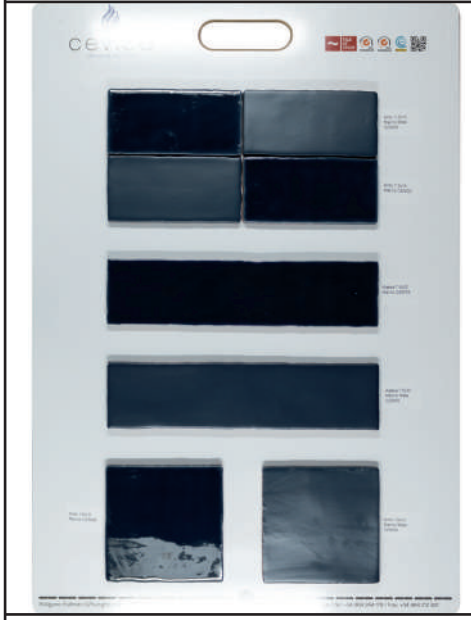

204. BECOLORS GENERAL DEC

205. BECOLORS GENERAL DEC+BASES

206. BECOLORS BASES

207. BECOLORS AMBIENTE

208. ZELIJ 3 COL.+ADHESIVO

209. ZELIJ 6 COL. (1)

210. ZELIJ 6 COL. (2)

211. ZELIJ GENERAL+ADHESIVO

212. ZELIJ SPECIAL+ADHESIVO

213. ZELIJ SPECIAL 3 COL. +ADHESIVO

214. ZELIJ SPECIAL 10x10 6 COLORES

217. TRENDING COLORS: MUSGO

218. TRENDING COLORS: MARINO

219. TRENDING COLORS: TERRACOTA

224. BOOM COLORES

225. BOOM DECORADOS

232. NATURAL 9,2x36,8 COLORES

233. NATURAL 9,2x36,8 AMBIENTE+ADHESIVO

238. FLAN BRILLO-MATE

239. CLAVEL BRILLO-MATE

240. LAUREL BRILLO-MATE

241. FRESA BRILLO-MATE

243. ZELIJ 5X20 GENERAL + ADHESIVO

244. ZELIJ SPECIAL 5X20 GENERAL + ADHESIVO