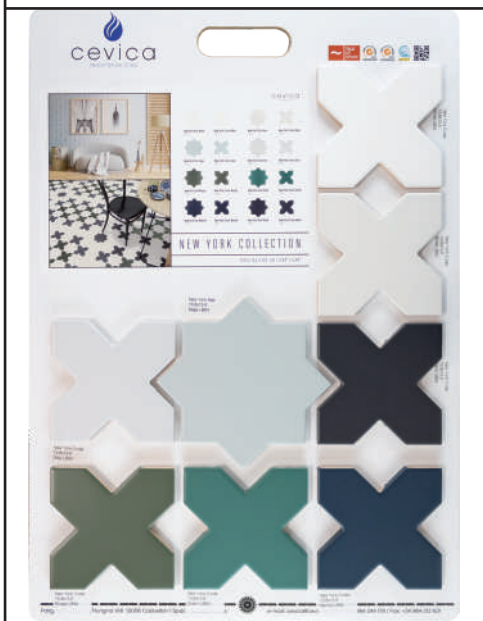

260. ZELIJ MATE 10X10 GEN.2

263. NEW YORK GENERAL + ADHESIVO