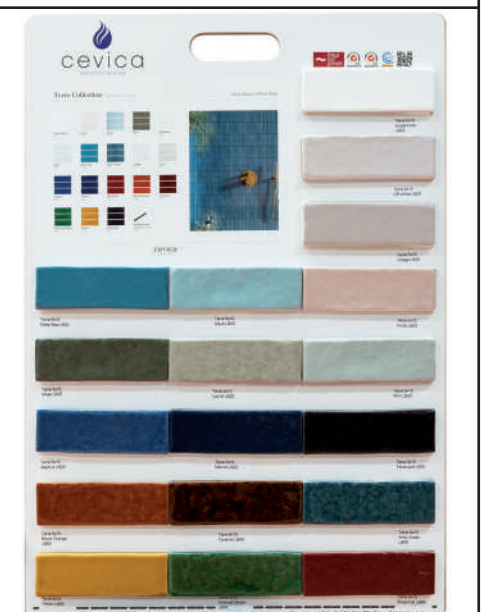

245. TENDER COLORES

246. TENDER BLACK-CREAM

247. AMAZON BEI-NEG-CAM-AZU + ADHE

248. AMAZON TURQUESA + ADHESIVO

249. HAWAII COLORES

250. HAWAII DECORADOS + ADHESIVO

251. HABANA COLORES GENERAL

252. HABANA DEC. ARTWORK + ADHESIVO

253. HABANA DEC. CODE (1-4) + ADHESIVO

254. HABANA DEC. HABANA + CODE 5-6 + ADHESIVO

255. TRENDING COLORS 2023 AQUA

256. TRENDING COLORS 2023 CIELO

257. TRENDING COLORS: MORADO

258. TRENDING COLORS: VERDE

259. ZELIJ MATE 10X10 GEN.1

267. KARMA GENERAL + ADHESIVO

268. KARMA AMBIENTE + ADHESIVO

269. WAVES PLAIN + ADHESIVO

270. WAVES CIRCLE + ADHESIVO

271. WAVES CREST + ADHESIVO

272. WAVES COVE + ADHESIVO

273. KROMATIC 31X31 + ADHESIVO

274. TERRE 5X15 GENERAL + ADHESIVO

275. TERRE 5X15 AMBIENTE + ADHESIVO

276. DRAGON GENERAL + ADHESIVO

277. BOHEME GENERAL

278. BOHEME AMBIENTE + ADHESIVO

279. HARMONY + ADHESIVO

280. HARMONY - TOZZETOS + ADHESIVO

281. FUNKY (6 COL) + ADHESIVO