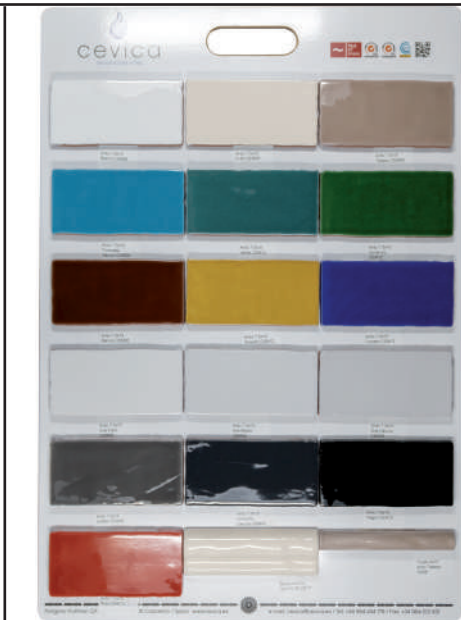

74. ANTIC 7,5X15 GENERAL