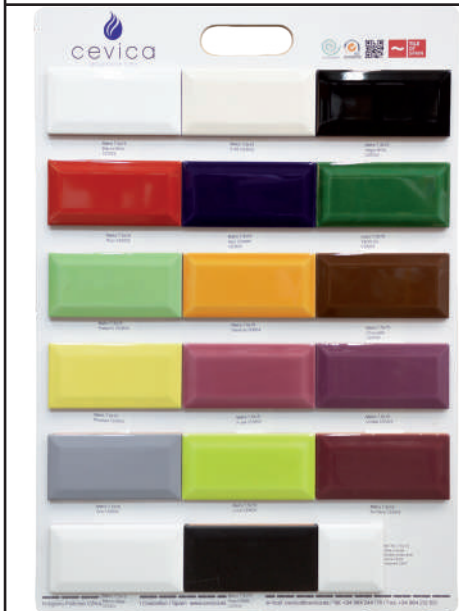

128. ANTIC SPECIAL

79. METRO 7,5X15 GENERAL

108. METRO CRAQUELE

118. METRO PIEZAS ESPECIALES

147. MATE 13X13

148. MATE 7,5X15

164. VINTAGE GENERAL 7,5X20

168. VINTAGE DECORADOS 20X20