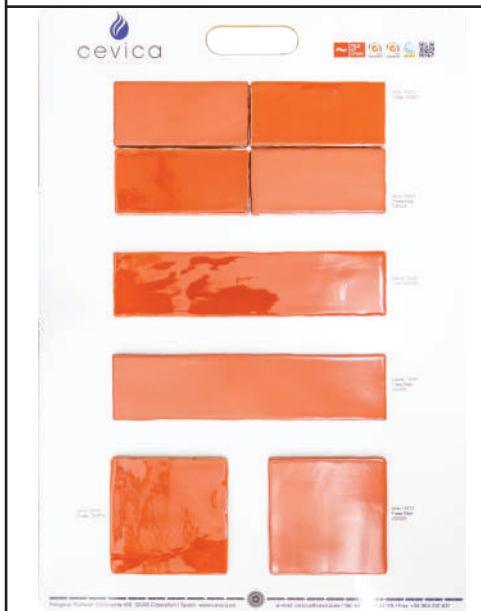

212. ZELIJ SPECIAL+ADHESIVO

213. ZELIJ SPECIAL 3 COL. +ADHESIVO

214. ZELIJ SPECIAL 10x10 6 COLORES

217. TRENDING COLORS: MUSGO

218. TRENDING COLORS: MARINO

219. TRENDING COLORS: TERRACOTA

224. BOOM COLORES

225. BOOM DECORADOS

232. NATURAL 9,2x36,8 COLORES

233. NATURAL 9,2x36,8 AMBIENTE+ADHESIVO

238. FLAN BRILLO-MATE

239. CLAVEL BRILLO-MATE

240. LAUREL BRILLO-MATE

241. FRESA BRILLO-MATE

243. ZELIJ 5X20 GENERAL + ADHESIVO

244. ZELIJ SPECIAL 5X20 GENERAL + ADHESIVO

245. TENDER COLORES

246. TENDER BLACK-CREAM

247. AMAZON BEI-NEG-CAM-AZU + ADHE

248. AMAZON TURQUESA + ADHESIVO

249. HAWAII COLORES

250. HAWAII DECORADOS + ADHESIVO

251. HABANA COLORES GENERAL

252. HABANA DEC. ARTWORK + ADHESIVO