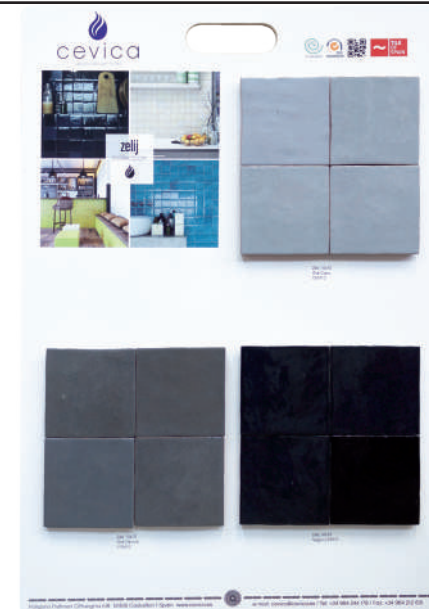

204. BECOLORS GENERAL DEC

205. BECOLORS GENERAL DEC+BASES

206. BECOLORS BASES

207. BECOLORS AMBIENTE

208. ZELIJ 3 COL.+ADHESIVO

209. ZELIJ 6 COL. (1)

210. ZELIJ 6 COL. (2)

211. ZELIJ GENERAL+ADHESIVO

232. NATURAL 9,2x36,8 COLORES

233. NATURAL 9,2x36,8 AMBIENTE+ADHESIVO

238. FLAN BRILLO-MATE

239. CLAVEL BRILLO-MATE

240. LAUREL BRILLO-MATE

241. FRESA BRILLO-MATE

243. ZELIJ 5X20 GENERAL + ADHESIVO

244. ZELIJ SPECIAL 5X20 GENERAL + ADHESIVO