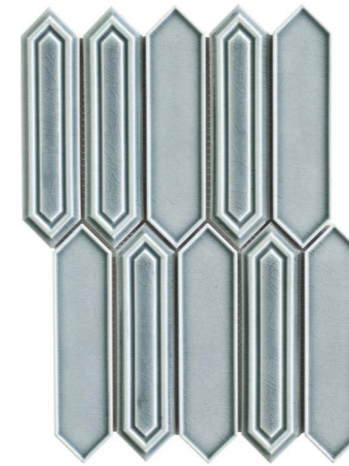

Malla Quartz Long LB54
30 x 30 / 12" x 12"

Malla Dublin White
30 x 30,6 / 12" x 12" LB55

Malla Sevilla Blanco
35,3 x 25,5 / 14" x 10" LB55

Malla Dublin Green
30 x 30,6 / 12" x 12" LB55

Malla Sevilla Gris
35,3 x 25,5 / 14" x 10" LB55