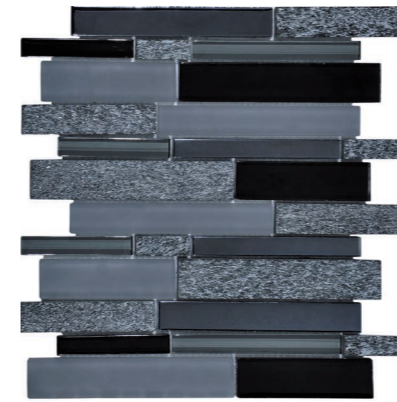

Malla Lyon Blanc LB37
30 x 30 / 12" x 12"

Malla Lyon Bleu LB37
30 x 30 / 12" x 12"

Malla Lyon Gris LB37
30 x 30 / 12" x 12"

Malla Penny Grey Matt LB37
31,5 x 29,1 / 12,40" x 11,45"

Malla Penny Black Matt LB37
31,5 x 29,1 / 12,40" x 11,45"

MALLAS COLLECTION

Decorados, Decors, Décors, DekorPliesen.

Malla Nacar Blanco LB61
30 x 30 / 12" x 12"

Malla Nacar Beige LB61
30 x 30 / 12" x 12"

Malla Round Oro LB62
30 x 30 / 12" x 12"

Malla Life Grey LB58
30 x 30 / 12" x 12"

Malla Granit Negro LB60
30 x 30 / 12" x 12"

Malla Piedra Negro LB60
30 x 30 / 12" x 12"

Malla Concept Black LB55
30 x 30 / 12" x 12"

Malla Metro Glass Pearl LB55
29,8 x 29,8 / 11,92" x 11,92"

Malla Metro Glass Greige LB55
29,8 x 29,8 / 11,92" x 11,92"