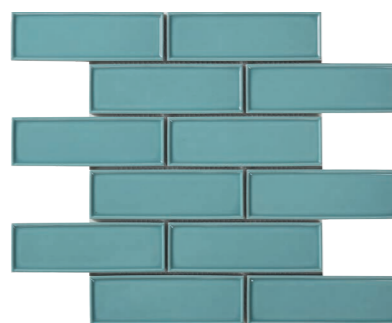

Malla Circle Blue LB55
30,4 x 26,3 / 12" x 10,35"

Malla Penny Gold LB55
29,1 x 31,5 / 12,40" x 11,45"

Malla Penny White Matt LB37
31,5 x 29,1 / 12,40" x 11,45"

Malla Penny Rose Matt LB54
31,5 x 29,1 / 12,40" x 11,45"

Malla Lyon Blanc LB37
30 x 30 / 12" x 12"

Malla Lyon Bleu LB37
30 x 30 / 12" x 12"

Malla Lyon Gris LB37
30 x 30 / 12" x 12"

Malla Penny Grey Matt LB37
31,5 x 29,1 / 12,40" x 11,45"

Malla Penny Black Matt LB37
31,5 x 29,1 / 12,40" x 11,45"