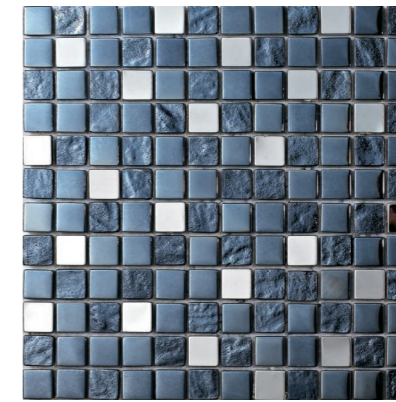

Malla Alpes LB58
30 x 30 / 12" x 12"