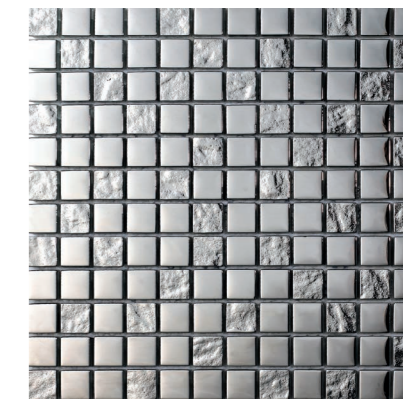

Malla Silver LB58
30 x 30 / 12" x 12"