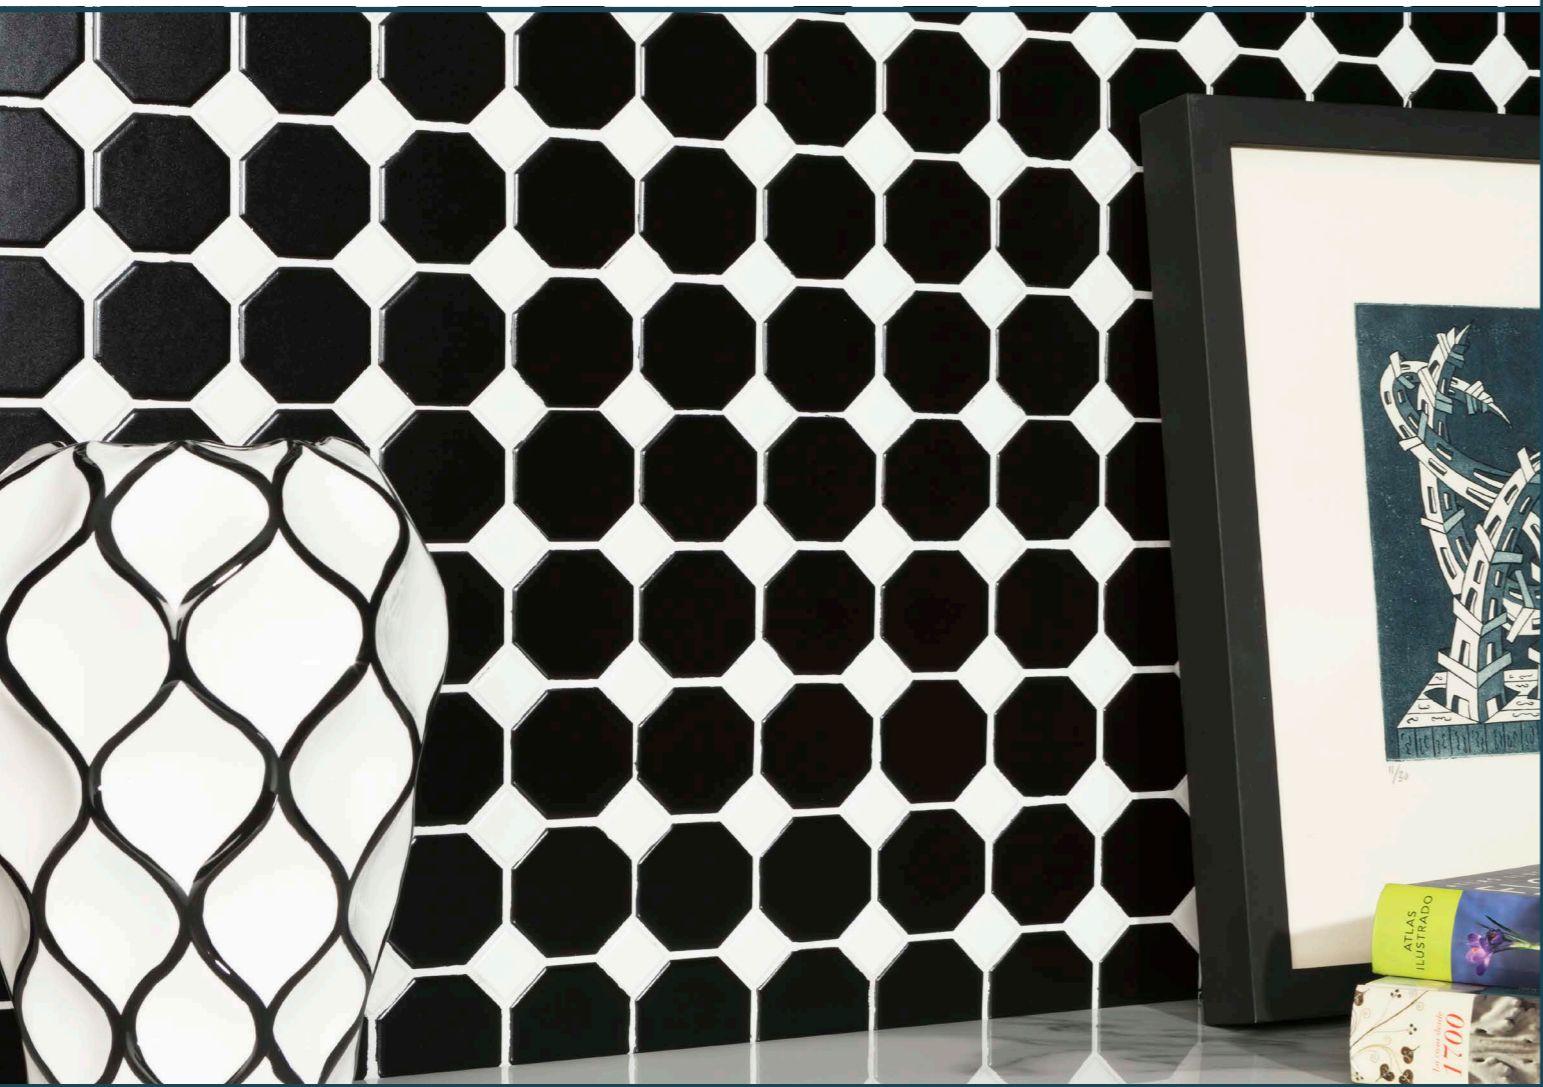

MALLAS COLLECTION

Decorados. Decors. Décors. DekorPliesen.

APTO PARA EXTERIOR / APTO PARA PAVIMENTO / APTO PARA ZONAS HUMEDAS / APTO PARA PISCINAS

SUITABLE FOR OUTDOOR / SUITABLE FOR FLOORS / SUITABLE FOR WET ZONES / SUITABLE FOR POOLS

ADAPTÉ À L'EXTÉRIEUR / ADAPTÉ AUX SOLS / ADAPTÉ AUX ZONES HUMIDES / ADAPTÉ AUX PISCINES

GEEIGNET FÜR DEN AUSSENBEREICH / GEEIGNET FÜR FUSSBÖDEN / GEEIGNET FÜR DEN NASSBEREICH / GEEIGNET FÜR SWIMMINGPOOLS