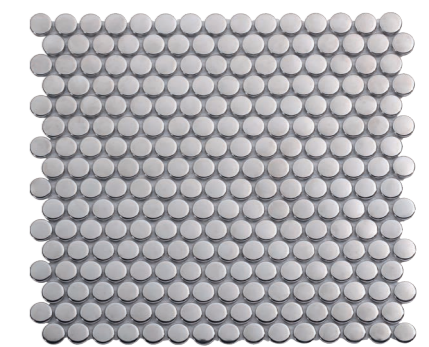

Malla Penny Silver LB55
29,1 x 31,5 / 12,40" x 11,45"