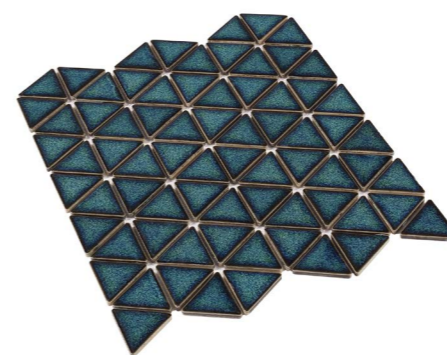

GEEIGNET FÜR DEN AUSSENBEREICH / GEEIGNET FÜR FUSSBÖDEN / GEEIGNET FÜR DEN NASSBEREICH / GEEIGNET FÜR SWIMMINGPOOLS

MALLAS COLLECTION

Decorados, Decors, Décors, DekorPliesen.

Malla Ibiza White
26 x 30 / 10,4" x 12"

						
Mallas	Silver	30x30 / 12"x12"	6	9	0,54	90
	Alpes, Cosmos	30x30 / 12"x12"	6	9	0,54	90
	Concept, Life	30x30 / 12"x12"	6	9	0,54	90
	Universe, Piedra	30x30 / 12"x12"	6	9	0,54	90
	Granit, Nacar	30x30 / 12"x12"	6	9	0,54	90
	Gaudi, Quartz	30x30 / 12"x12"	6	9,6	0,54	90
	Round	30x30 / 12"x12"	6	7,8	0,54	90
	Quartz Square	30x30 / 12"x12"	6	10,7	0,54	90
	Metro Glass	29,8x29,8 / 11,92"x11,92"	5	8,5	0,44	90
	Honey Comb	25,9x25 / 10,36"x10"	8	8	0,51	90
	Ibiza	26x30 / 10,4"x12"	6	8,05	0,46	90
	Chevron	28,3x27,7 / 11,32"x11,08"	7	5,3	0,54	90
	Octogon	29,5x29,5 / 11,8"x11,8"	6	6,05	0,52	90
	Piano	29,6x29,9 / 11,84"x11,96"	7	7	0,61	90
	Tokyo	29x30 / 11,6"x12"	7	7	0,60	90
	Atlantis	30,2x29,4 / 12"x11,57"	6	6,6	0,53	90
	Dover	30,6x30,6 / 12"x12"	9	9,50	0,84	90
	Linea	28,41x29,61 / 11,18"x11,65"	7	9,31	0,59	90
	Penny	31,5x29,1 / 12,40"x11,45"	6	5,60	0,55	90
	Circle	30,4x26,3 / 12"x10,35"	6	5,60	0,48	90
	Mykonos	31,2x27 / 12,28"x10,62"	6	7,30	0,51	90
	Lyon	30x30 / 12"x12"	6	6,80	0,54	90
	Dublin	30x30,6 / 12"x12"	8	8,94	0,734	60
	Sevilla	35,3x25,5 / 14"x10"	6	7,92	0,54	90