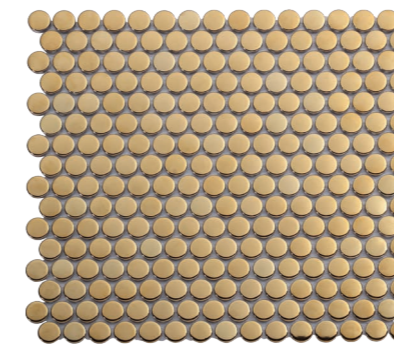

Malla Penny Grey Gloss LB37
31,5 x 29,1 / 12,40" x 11,45"

Malla Penny Silver LB55
29,1 x 31,5 / 12,40" x 11,45"

Malla Circle White LB55
30,4 x 26,3 / 12" x 10,35"

Malla Circle Teal LB55
30,4 x 26,3 / 12" x 10,35"

Malla Circle Blue LB55
30,4 x 26,3 / 12" x 10,35"

Malla Penny Gold LB55
29,1 x 31,5 / 12,40" x 11,45"

Malla Penny White Matt LB37
31,5 x 29,1 / 12,40" x 11,45"

Malla Penny Rose Matt LB54
31,5 x 29,1 / 12,40" x 11,45"