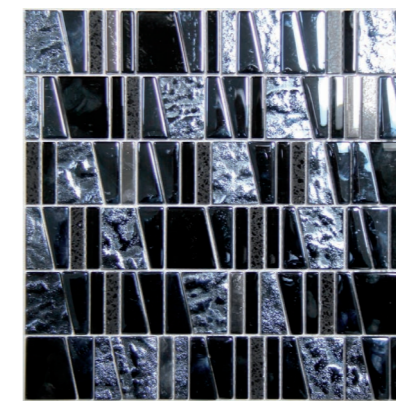

MALLAS COLLECTION

Decorados. Decors. Décors. DekorPliesen.