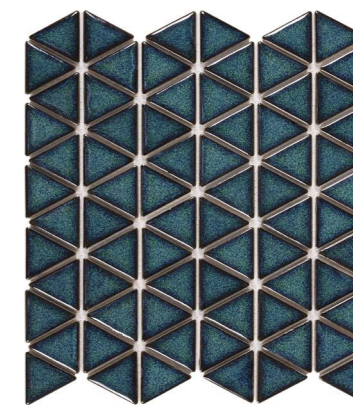

GEEIGNET FÜR DEN AUSSENBEREICH / GEEIGNET FÜR FUSSBÖDEN / GEEIGNET FÜR DEN NASSBEREICH / GEEIGNET FÜR SWIMMINGPOOLS

MALLAS COLLECTION

Decorados, Decors, Décors, DekorPliesen.

Malla Ibiza White
26 x 30 / 10,4" x 12"

CE99

Malla Ibiza Teal
26 x 30 / 10,4" x 12"

CE99

Malla Mykonos Emerald
31,2 x 27 / 12,28" x 10,62"

LB58

Malla Mykonos Blue
31,2 x 27 / 12,28" x 10,62"

LB58

Malla Linea White
28,41 x 29,61 / 11,18" x 11,65"