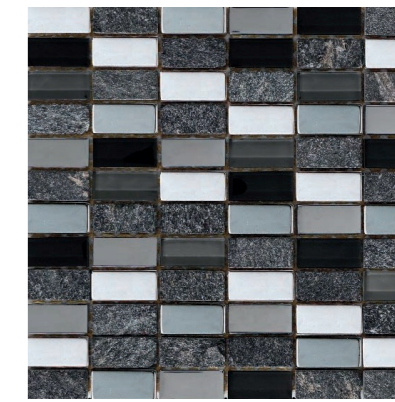

Malla Lyon Blanc LB37
30 x 30 / 12" x 12"

Malla Lyon Bleu LB37
30 x 30 / 12" x 12"

Malla Lyon Gris LB37
30 x 30 / 12" x 12"

Malla Penny Grey Matt LB37
31,5 x 29,1 / 12,40" x 11,45"

Malla Penny Black Matt LB37
31,5 x 29,1 / 12,40" x 11,45"

MALLAS COLLECTION

Decorados, Decors, Décors, DekorPliesen.

Malla Nacar Blanco LB61
30 x 30 / 12" x 12"

Malla Nacar Beige LB61
30 x 30 / 12" x 12"

Malla Round Oro LB62
30 x 30 / 12" x 12"

Malla Life Grey LB58
30 x 30 / 12" x 12"

Malla Granit Negro LB60
30 x 30 / 12" x 12"

Malla Piedra Negro LB60
30 x 30 / 12" x 12"

Malla Concept Black LB55
30 x 30 / 12" x 12"

Malla Metro Glass Pearl LB55
29,8 x 29,8 / 11,92" x 11,92"

Malla Metro Glass Greige LB55
29,8 x 29,8 / 11,92" x 11,92"