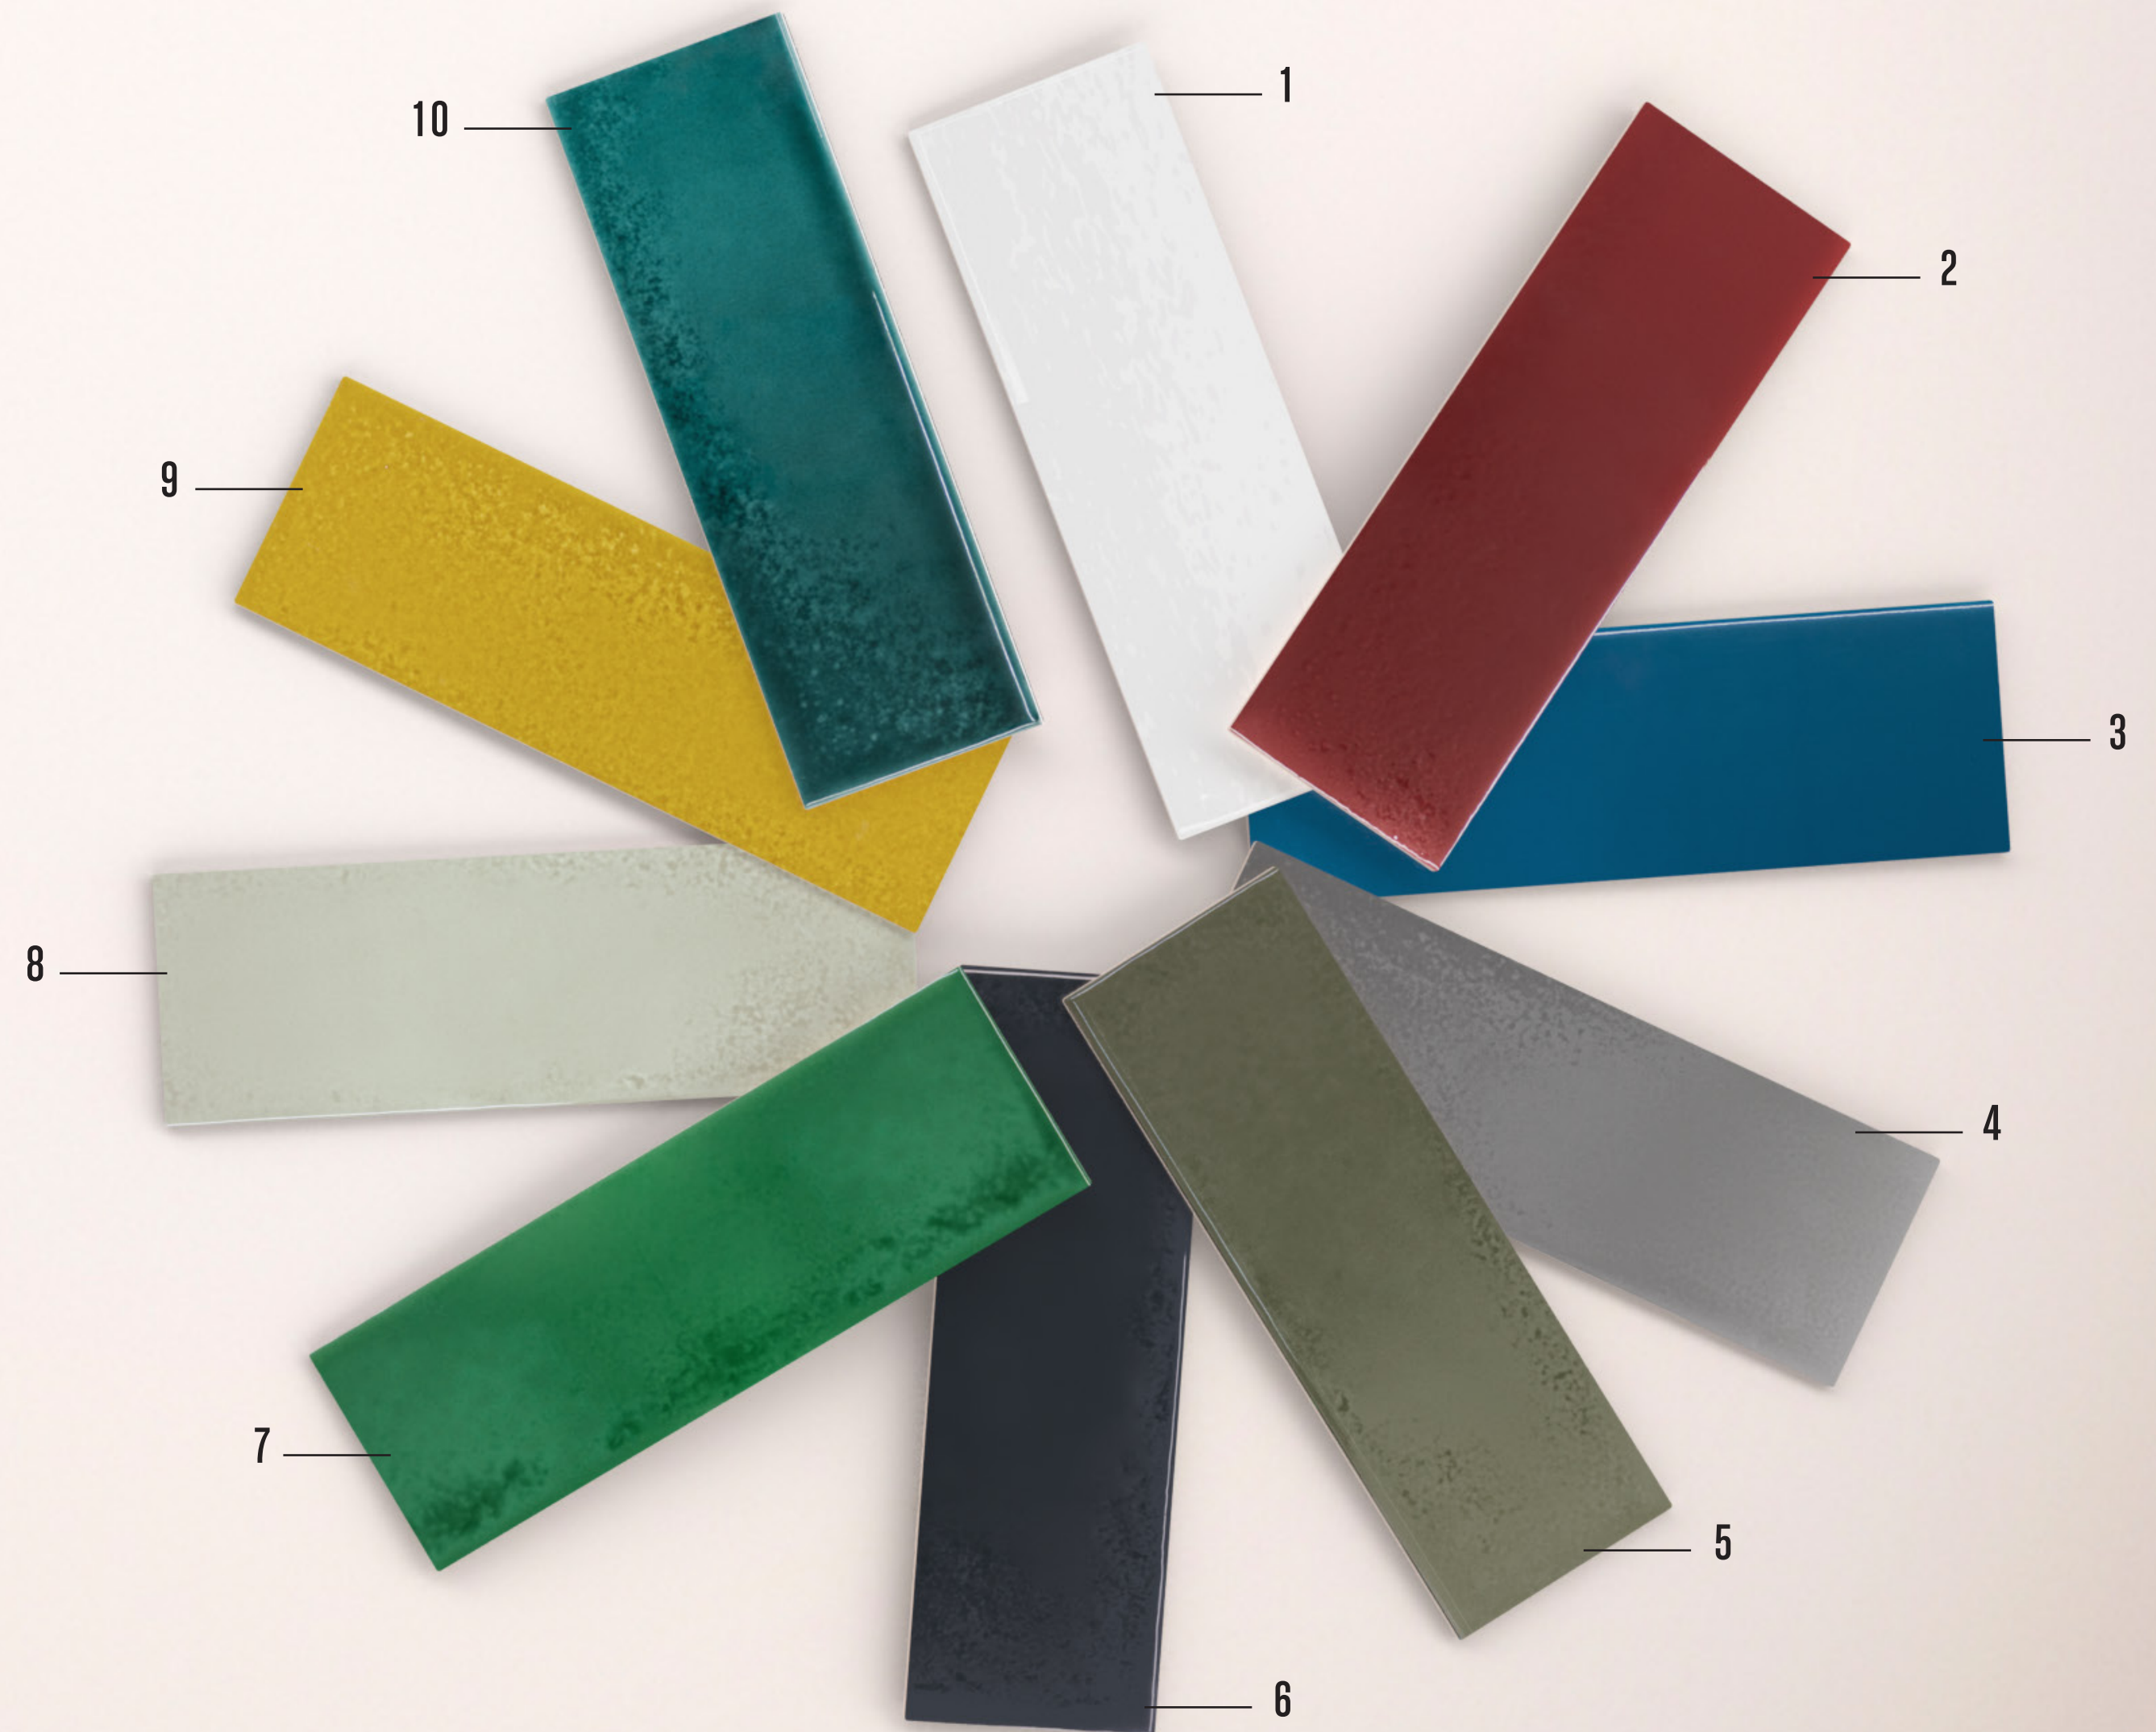

GAMA DE COLORES.

COLOR PALETTE. GAMME DE COULEURS. FARBPALLETTE.

1 — 11-0602 TCX / SNOW WHITE

2 — 19-1531 TCX / SUN-DRIED TOMATO

3 — 18-4034 TCX / VALLARTA BLUE

4 — 17-3914 / SHARKSKIN

5 — 18-0426 TCX / CAPULET OLIVE

6 — 19-4019 TCX / INDIA INK

7 — 17-6154 TCX / GREEN BEE

8 — 18-6011 TCX / DUCK GREEN

9 — 14-0827 TCX / DUSKY CITRON

10 — 19-5226 TCX / EVERGLADE