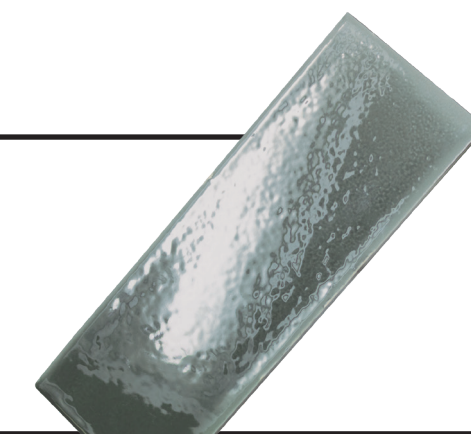

## FORMATOS.

FORMATS. FORMATS. FORMATE.

HAWAII  
22,5X7,5 CM  
3"X9"

HAWAII  
0,7 CM

\*Atención: Esmalte con alta reacción a los ácidos. Limpiar solo con agua y jabón neutro. Puede cuartear.  
Attention: Glaze with high reaction to acids. Clean only with water and neutral soap. Glaze can crack.  
Attention: Émail à haute réaction aux acides. Nettoyer seulement avec de l'eau et du savon neutre. Produit pouvant craquelé.  
Achtung: Glasur mit hoher Reaktion auf Säuren. Reinigen Sie nur mit Wasser und neutrale Seife. In der Glasur können Krakelee Risse auftreten.