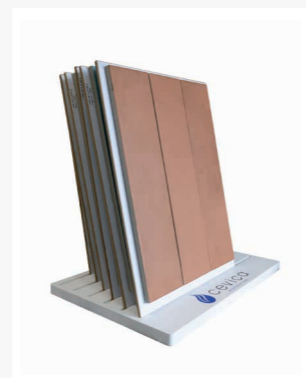

display natural 9,2x36,8
41x28x2 cm