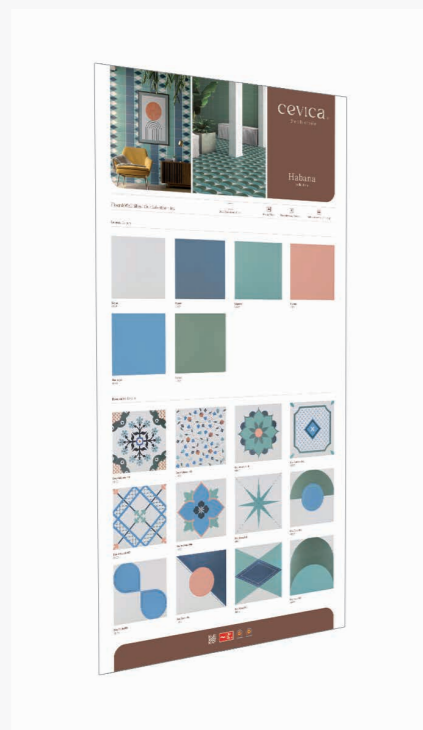

PANELES GENERALES

PANELES / SAMPLE PANELS / PANNEAUX / PANEELE

paneles técnicos

technical panels

panneaux techniques

technische paneele

192x100 cm / 200x100