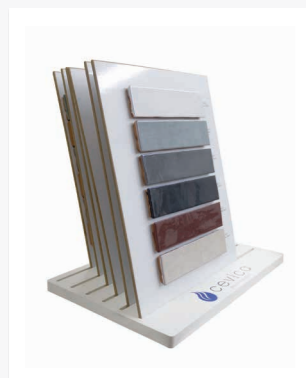

## CUNAS PERSONALIZADAS

CUNAS / RACKS / BERCEAUX / WIEGEN

display terre 5x15 cm  
(cuna 10 ranuras)  
60x29x2 cm

display zelij 10x10  
41x28x2 cm

display zelij special 10x10  
41x28x2 cm

display zelij 5x20  
41x28x2 cm