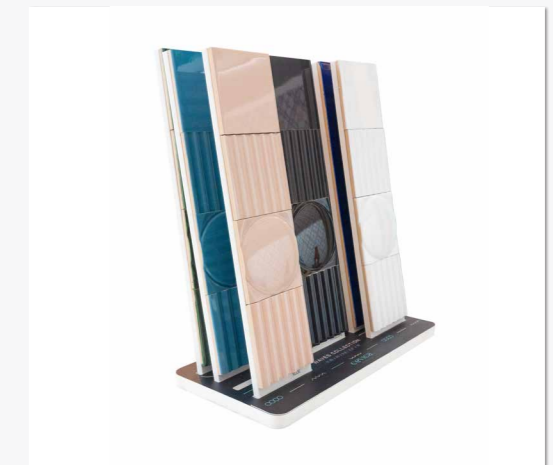

## CUNAS PERSONALIZADAS

CUNAS / RACKS / BERCEAUX / WIEGEN

display tender collection

52x46x1 cm

display habana collection

48x45,5x1 cm

display serie groovy

48x46x1 cm