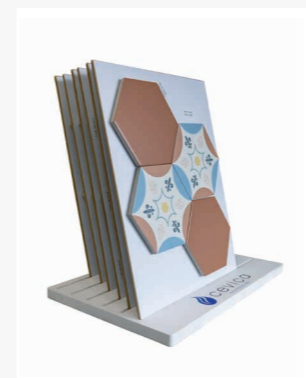

## CUNAS PERSONALIZADAS

CUNAS / RACKS / BERCEAUX / WIEGEN

expositor groovy 20x20  
(cuna incl + 6 pan. 42x42)  
41x28x2 cm

display funky 5x30  
(cuna + 6 pan. 31x40)  
41x28x2 cm

display manhattan  
brick 6,3x25,5 + hex 15x17  
41x28x2 cm