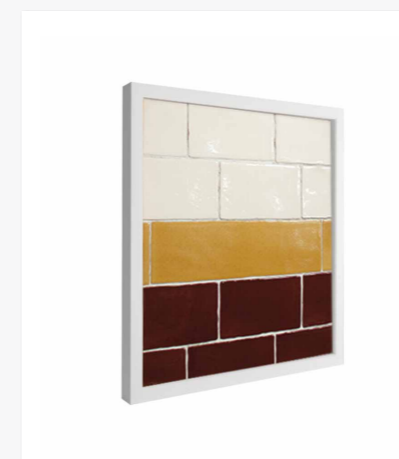

PANELES GENERALES

PANELES / SAMPLE PANELS / PANNEAUX / PANEELE

paneles enmarcados

framed panels

panneaux encadrés

gerahmte paneele

64x64 cm