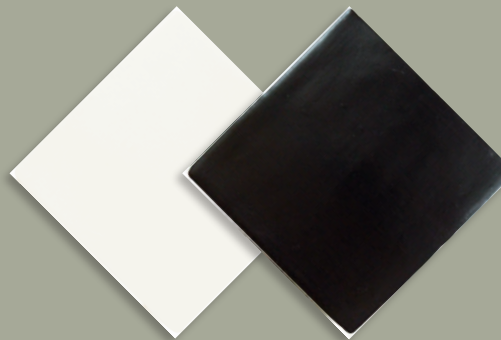

antic mate white 13x13 cm
antic mate negro 13x13 cm

GEOMETRIC COLLECTION

geometric azul 20x20

geometric dec.2 azul 20x20

VINTAGE COLLECTION

vintage bone 7,5x20 cm

MANHATTAN BRICK COLLECTION

manhattan brick black 6,3x25,5 cm