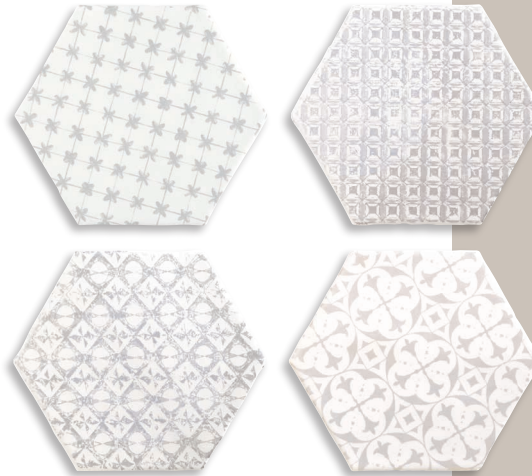

MARRAKECH COLLECTION

marrakech mosaic gris 15x17 cm