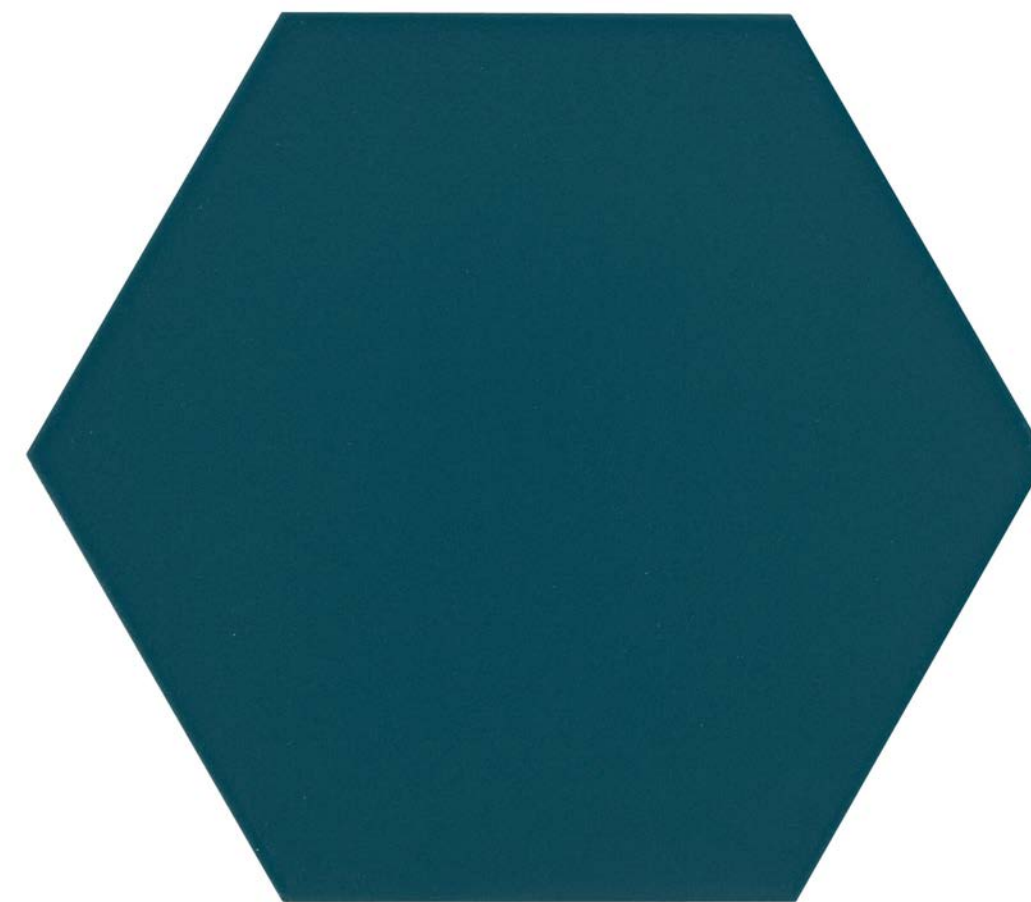

BOOM!

BOOM! COLLECTION

PROPUESTAS
COLOR
Y DISEÑO
MOLDE HEXAGONO
PARA
CEVICA
JUEGOS GRÁFICOS

BOOM
COCONUT MILK
LB42

BOOM
PEACH
LB65

BOOM
SNAPRAGON
LB65

BOOM
RAW SIENA
LB65

BOOM
MOSS
LB65

*Un tributo
a la alegría mediterránea
que trasladamos sin darnos cuenta,
día a día, a nuestro estilo de vida;
alegre, fresco y desenfadado.*

*La serie, fabricada
en porcelánico r10,
se compone de 7 colores
y 8 decorados*