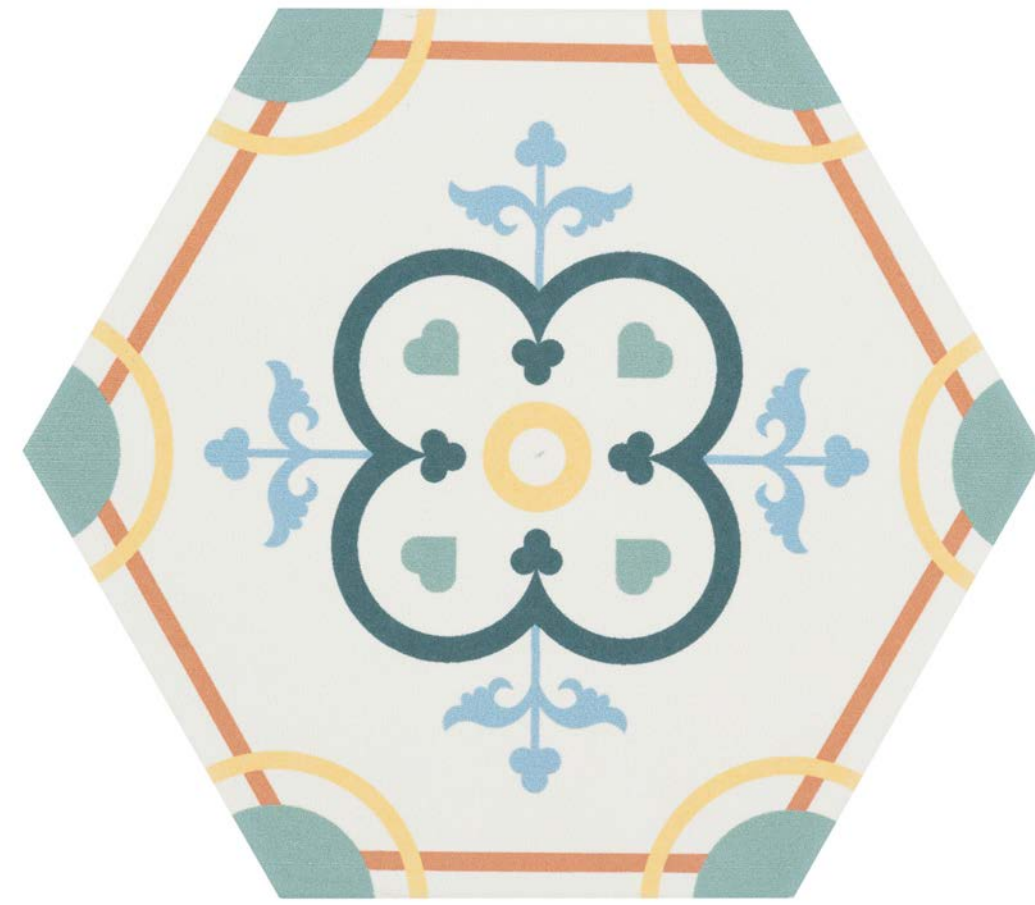

BOOM!

BOOM! COLLECTION

PROPUESTAS
COLOR
Y DISEÑO
MOLDE HEXAGONO
PARA
CEVICA
JUEGOS GRÁFICOS

BOOM
COCONUT MILK
LB42

BOOM
PEACH
LB65

BOOM
SNAPRAGON
LB65

BOOM
RAW SIENA
LB65

BOOM
MOSS
LB65

BOOM
INDIAN TEAL
LB65

BOOM
ISLAND
LB65

BOOM DEC. 1
LB66

BOOM DEC. 2
LB66

BOOM DEC. 3
LB66

BOOM DEC. 4
LB66

BOOM DEC. 5
LB66

BOOM DEC. 6
LB66

*Un tributo
a la alegría mediterránea
que trasladamos sin darnos cuenta,
día a día, a nuestro estilo de vida;
alegre, fresco y desenfadado.*

*La serie, fabricada
en porcelánico r10,
se compone de 7 colores
y 8 decorados*