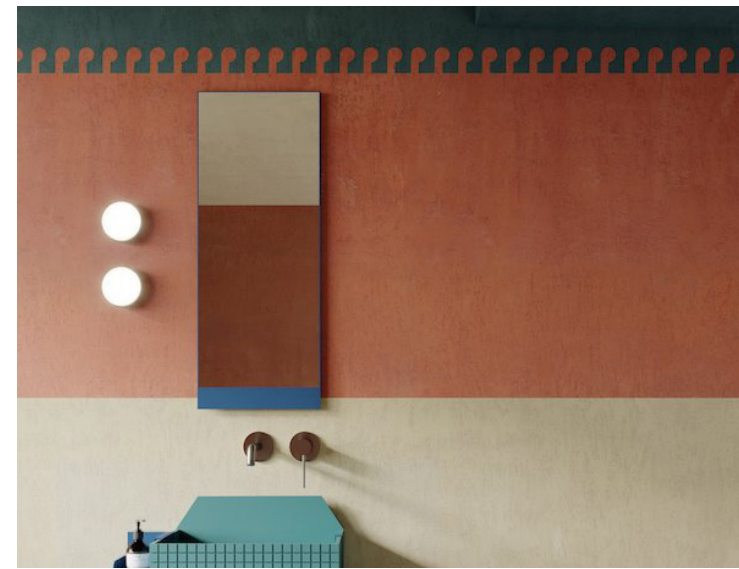

BOOM DEC. 7
LB66

BOOM DEC. 8
LB66

*Cuando la tradición
y la vanguardia gráfica
en la decoración se aúnan,
producen un efecto explosivo,
capaz de embellecer
cualquier espacio y convertirlo
en personal.*

*Con boom, cevica presenta
esta edición, una nueva dimensión
del hidráulico con colores
con aroma a naranjos y a sal.*

*Un tributo
a la alegría mediterránea
que trasladamos sin darnos cuenta,
día a día, a nuestro estilo de vida;
alegre, fresco y desenfadado.*

*La serie, fabricada
en porcelánico r10,
se compone de 7 colores
y 8 decorados*