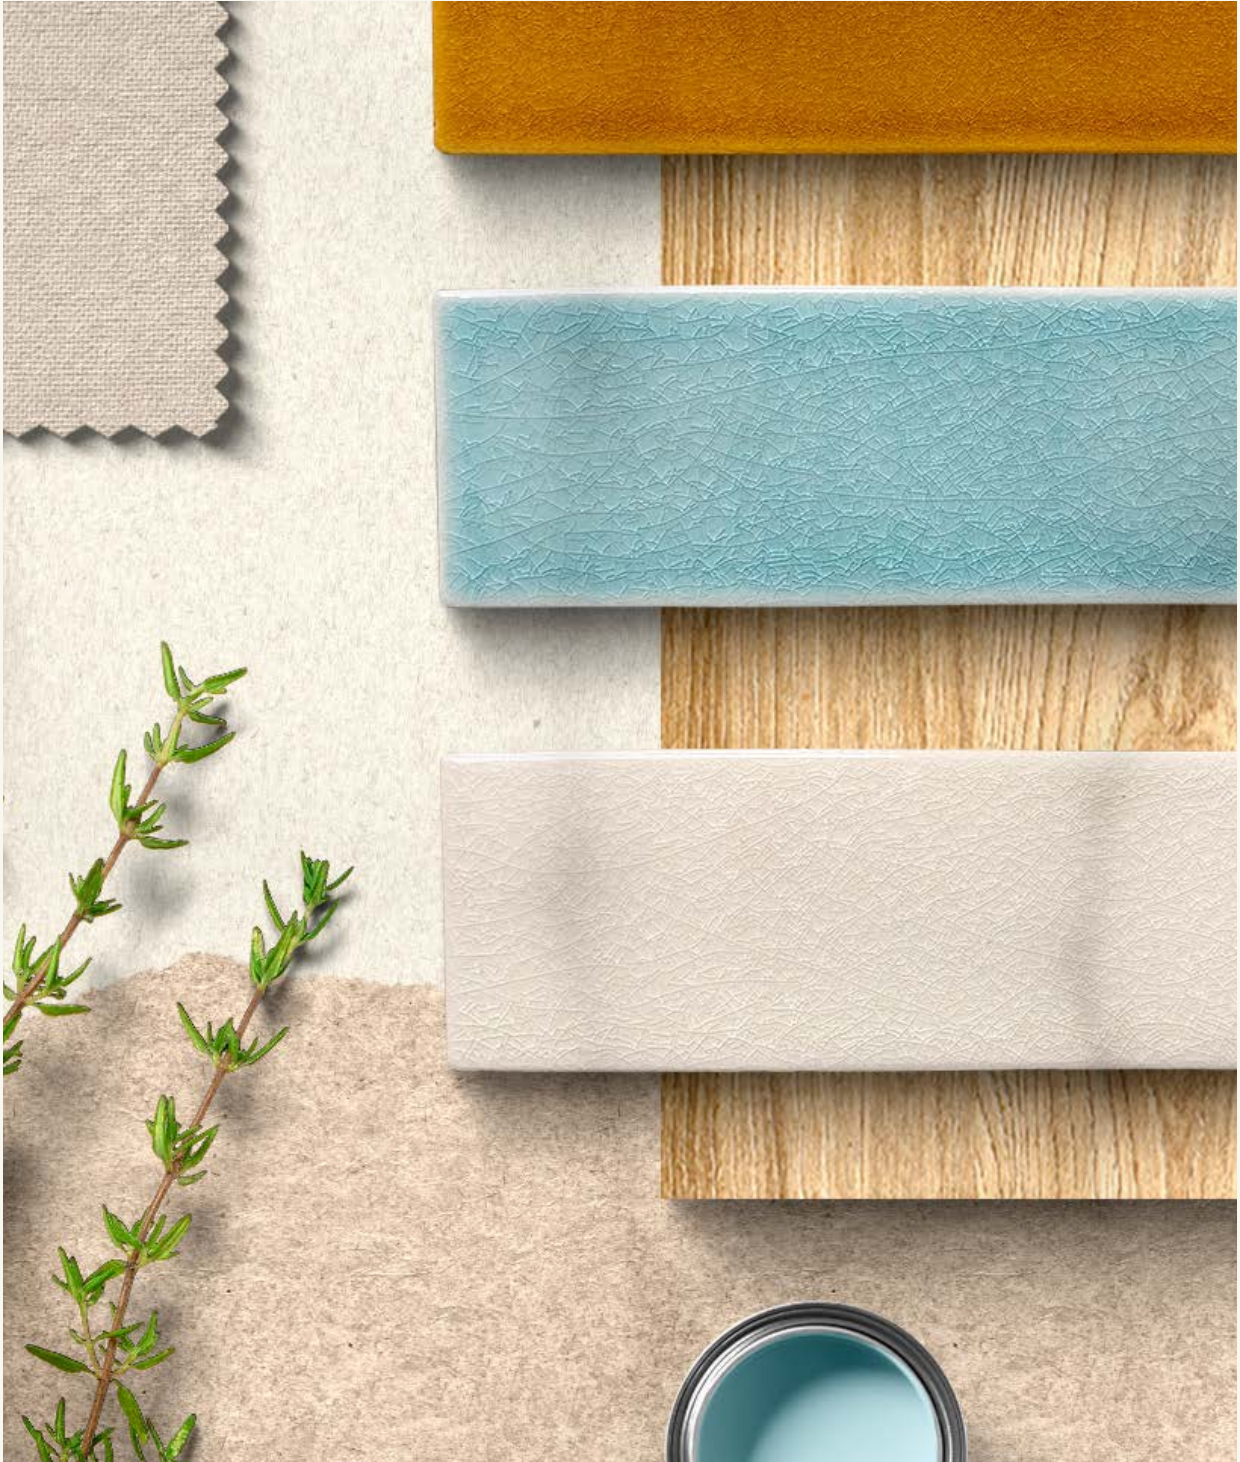

Bohême collection

/ 8