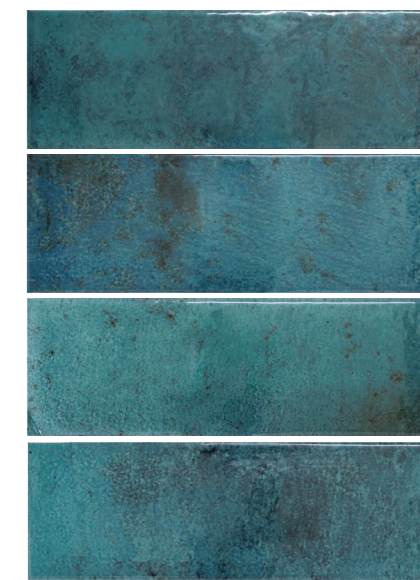

AMAZON COLLECTION

cevica

AMAZON COLLECTION

Inspirado en la elegancia natural de la piedra. Delicados tonos tierra y arena, matices neutros y grises y tonalidades de diseño moderno y natural que se funden con las imperfecciones dejadas por el paso del tiempo. Una colección que aúna la elegante belleza de la cuarcita con la resistencia y versatilidad del gres porcelánico. Una nueva sugerencia donde la cal apagada tradicional se encuentra con un estilo contemporáneo. Belleza brillante. Ideal para celebrar el encuentro entre el color y las paredes y para dar un toque vibrante y emotivo a cualquier ambiente.

Inspired by the natural elegance of stone. Delicate earthy and sandy shades, neutral and grey nuances and tones with a modern, natural design blend with the imperfections left by the passage of time. A collection that teams the elegant beauty of quartzite with the resistance and versatility of porcelain stoneware. A new suggestion where traditional slaked lime meets a contemporary style. Bright beauty. Ideal to celebrate the encounter between color and walls and to give a vibrant and emotional touch to any environment.

GAMA DE COLORES.

COLOR PALETTE. GAMME DE COULEURS. FARBPALETTE.

- 1 — 11-0606 TCX / PRISTINE
- 2 — 17-1224 TCX / CAMEL
- 3 — 14-4202 TCX / HARBOR MIST
- 4 — 18-4728 TCX / HARBOR BLUE
- 5 — 19-4031 TCX / SARGASSO SEA

BASES.

WALL TILES. FAÏENCES. WANDFLIESEN.

Amazon Beige
LB02

Amazon Camel
LB02

Amazon Negro
LB02

Amazon Azul
LB02

Amazon Turquesa
LB02

FORMATOS.