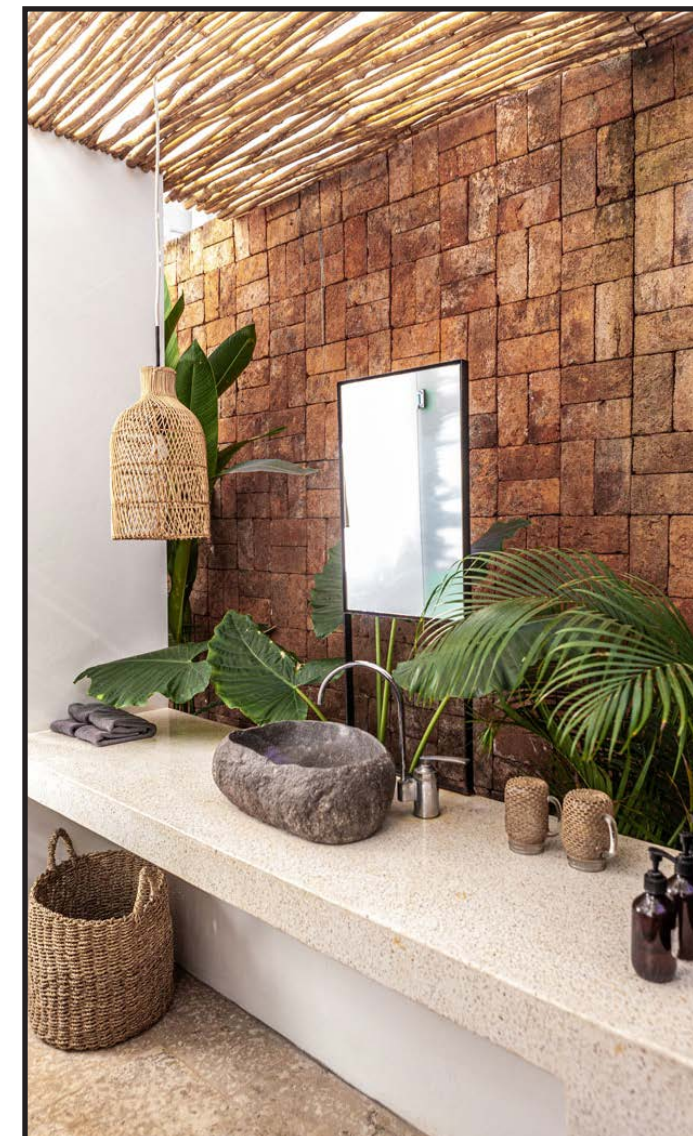

AMAZON COLLECTION

cevica

AMAZON COLLECTION

Inspirado en la elegancia natural de la piedra. Delicados tonos tierra y arena, matices neutros y grises y tonalidades de diseño moderno y natural que se funden con las imperfecciones dejadas por el paso del tiempo. Una colección que aúna la elegante belleza de la cuarcita con la resistencia y versatilidad del gres porcelánico. Una nueva sugerencia donde la cal apagada tradicional se encuentra con un estilo contemporáneo. Belleza brillante. Ideal para celebrar el encuentro entre el color y las paredes y para dar un toque vibrante y emotivo a cualquier ambiente.

Inspired by the natural elegance of stone. Delicate earthy and sandy shades, neutral and grey nuances and tones with a modern, natural design blend with the imperfections left by the passage of time. A collection that teams the elegant beauty of quartzite with the resistance and versatility of porcelain stoneware. A new suggestion where traditional slaked lime meets a contemporary style. Bright beauty. Ideal to celebrate the encounter between color and walls and to give a vibrant and emotional touch to any environment.