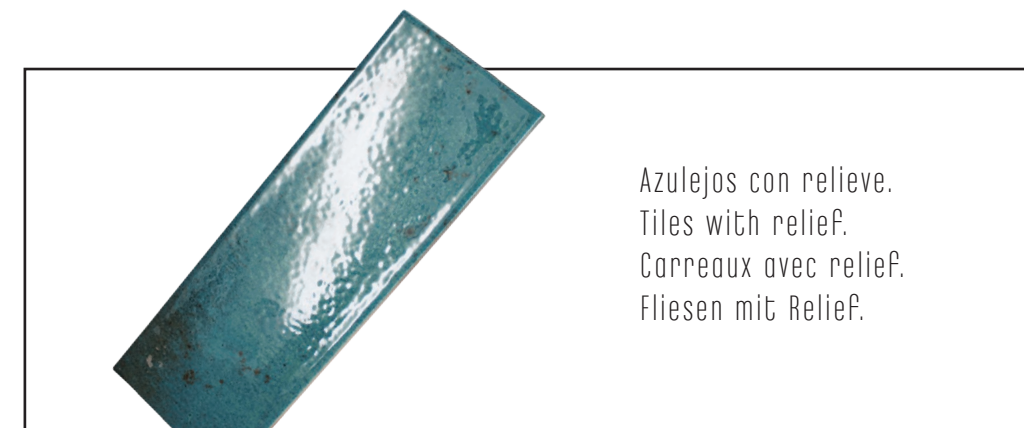

FORMATOS.

FORMATS. FORMATS. FORMATE.

Azulejos con relieve.
Tiles with relief.
Carreaux avec relief.
Fliesen mit Relief.