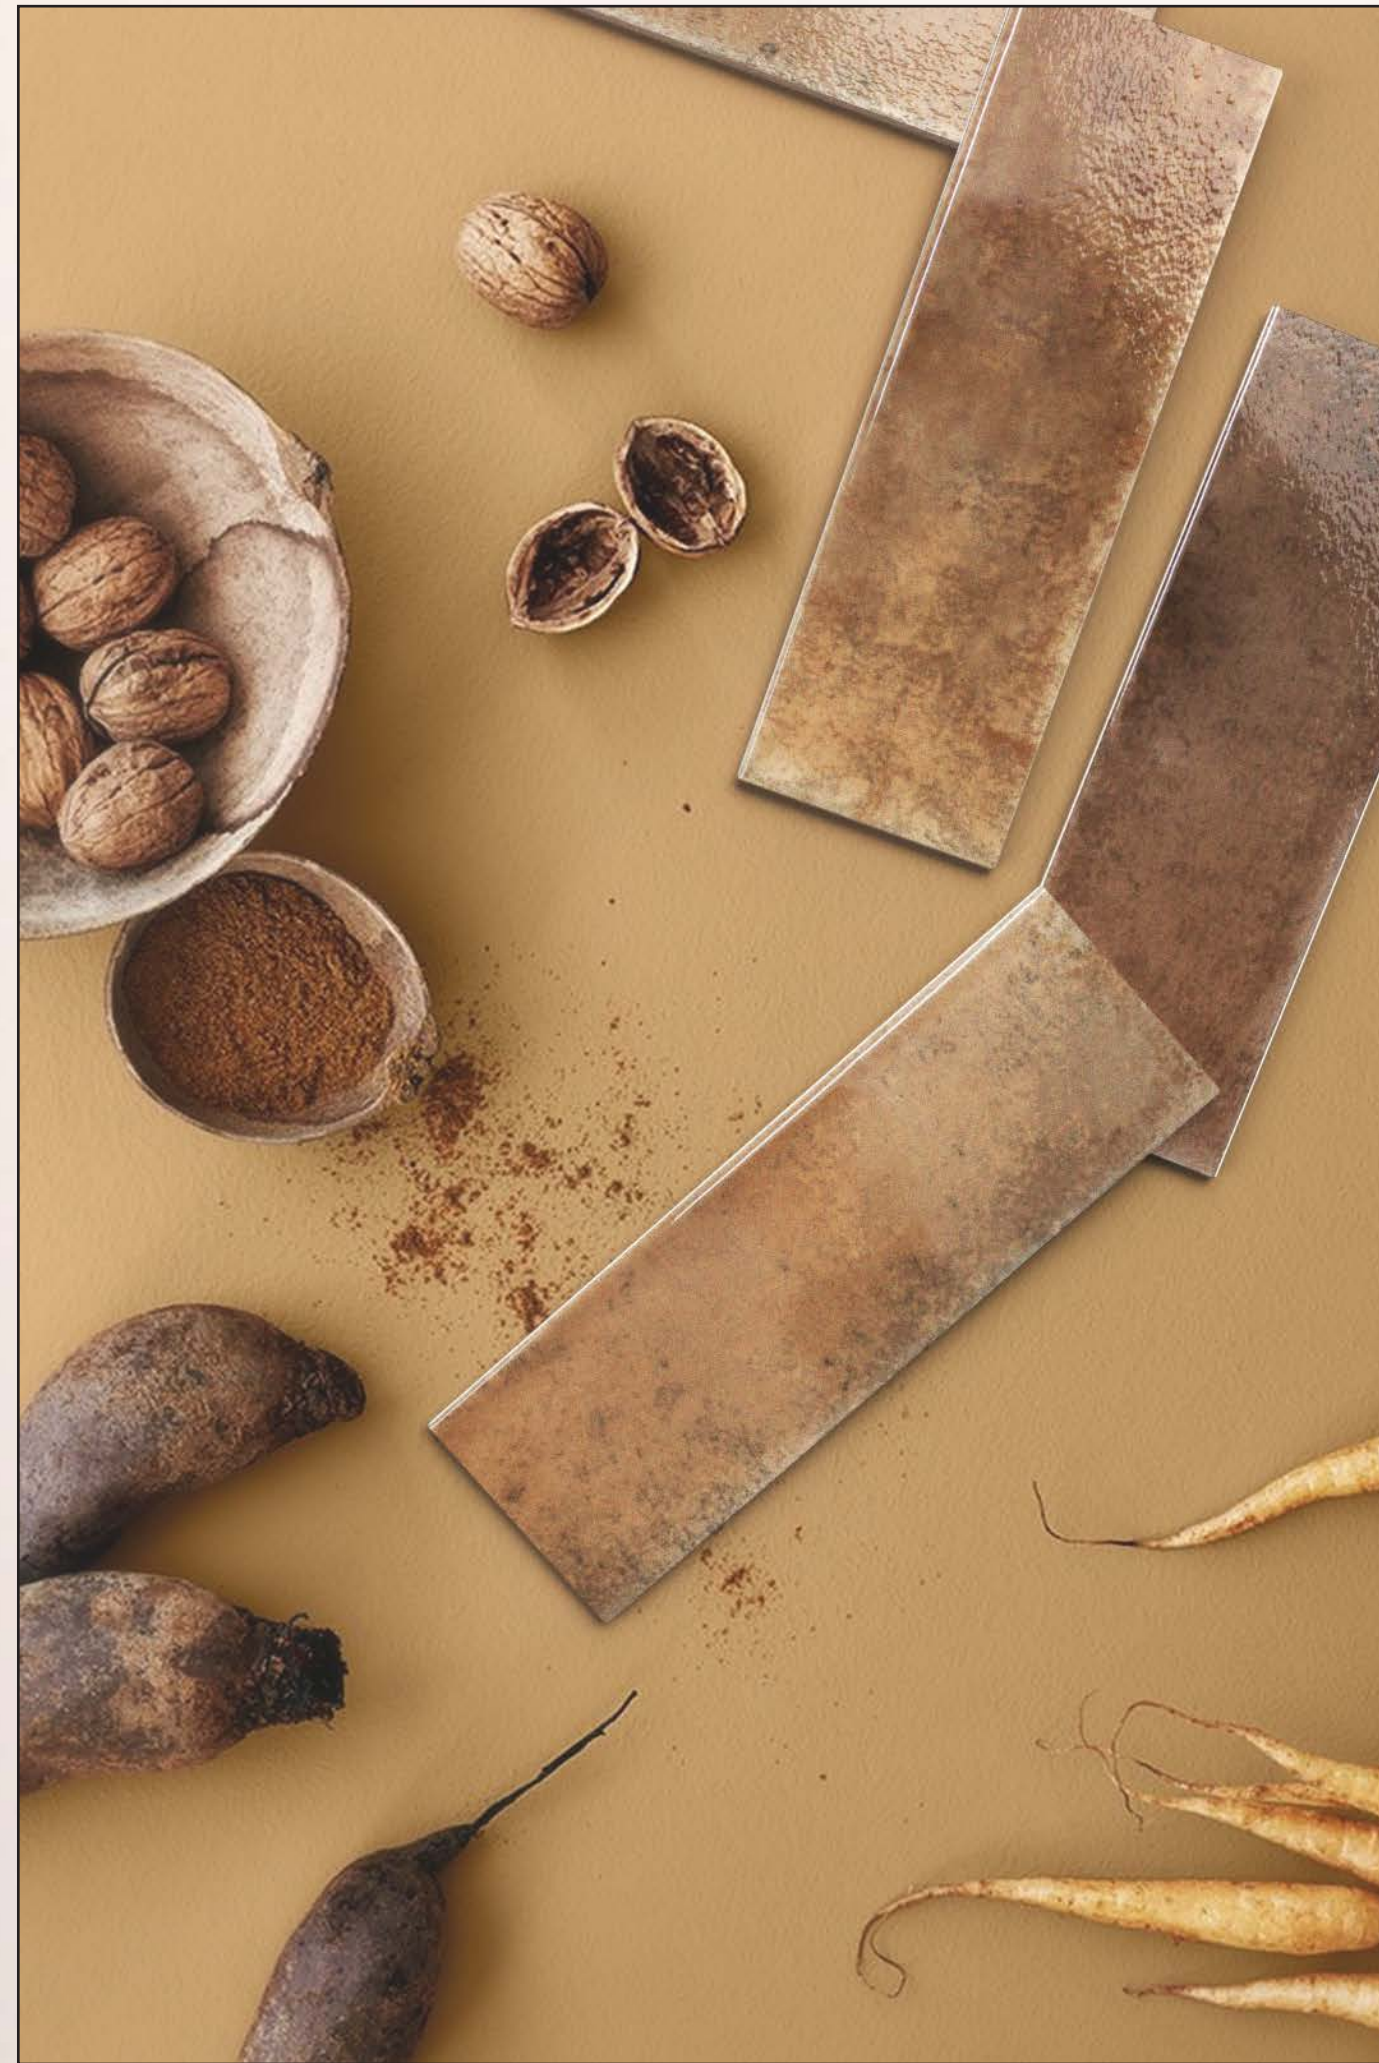

AMAZON CAMEL 22,5X7,5