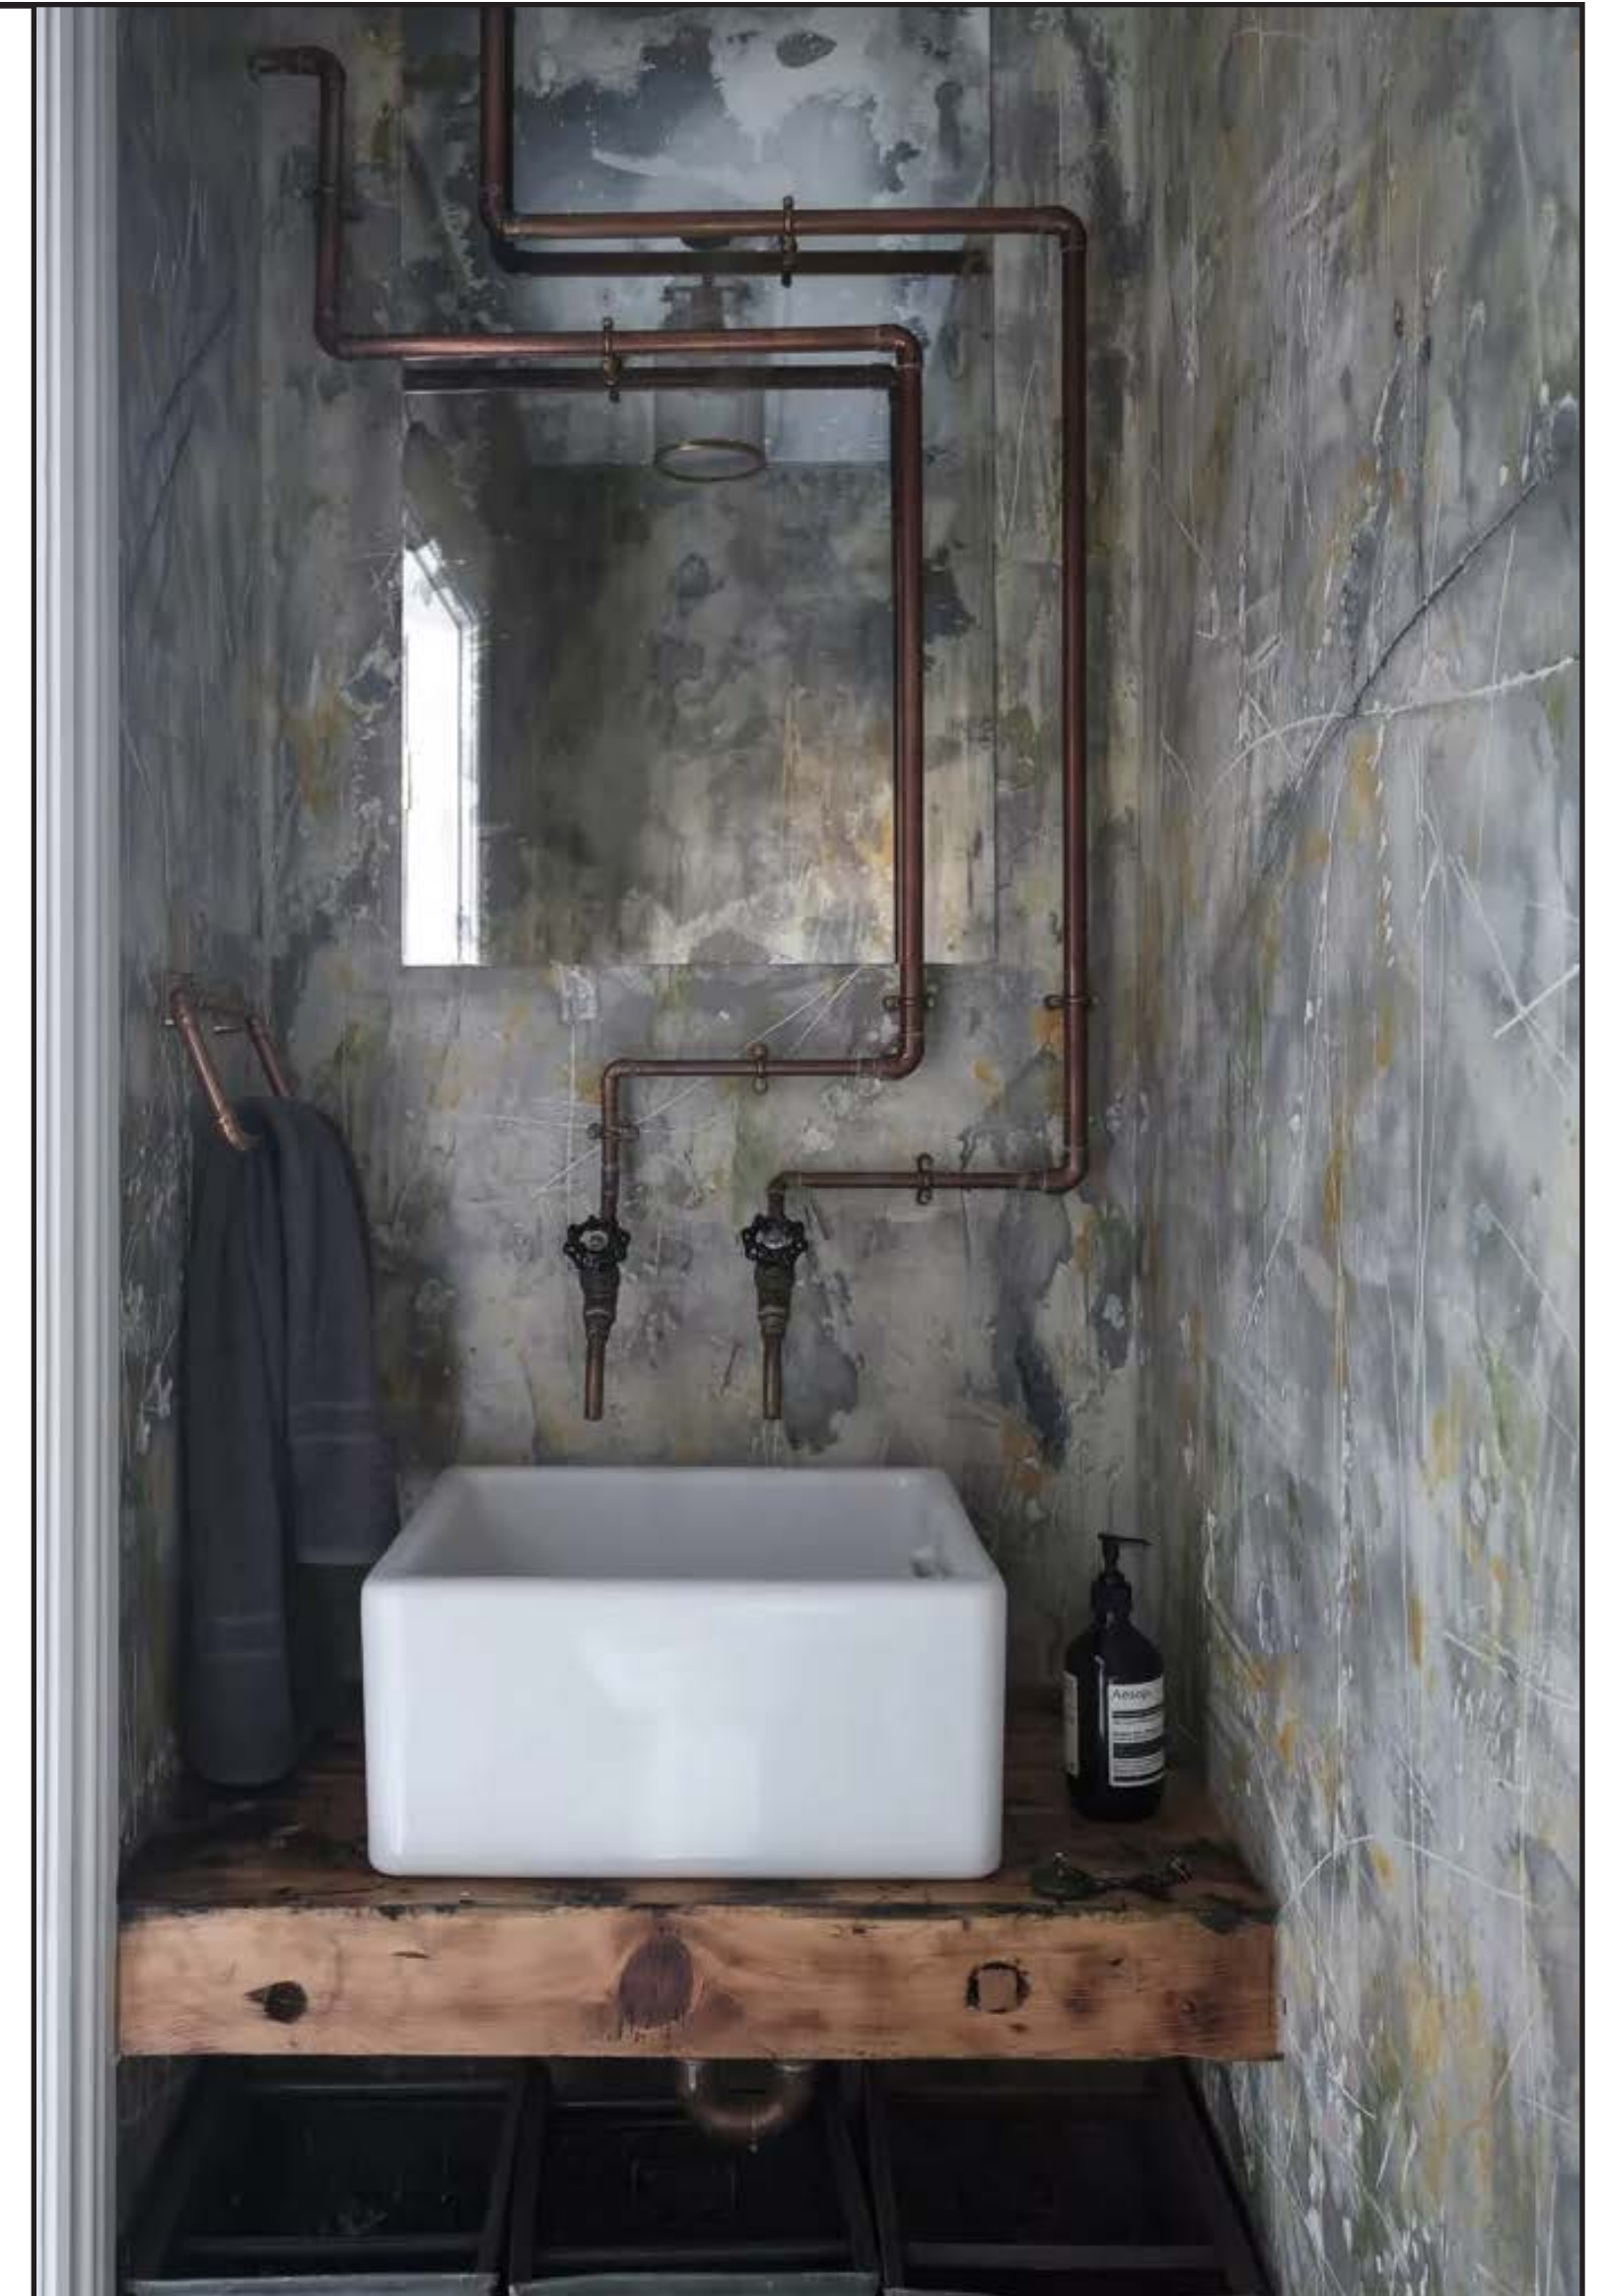

AMAZON COLLECTION

cevica

AMAZON COLLECTION

Inspirado en la elegancia natural de la piedra. Delicados tonos tierra y arena, matices neutros y grises y tonalidades de diseño moderno y natural que se funden con las imperfecciones dejadas por el paso del tiempo. Una colección que aúna la elegante belleza de la cuarcita con la resistencia y versatilidad del gres porcelánico. Una nueva sugerencia donde la cal apagada tradicional se encuentra con un estilo contemporáneo. Belleza brillante. Ideal para celebrar el encuentro entre el color y las paredes y para dar un toque vibrante y emotivo a cualquier ambiente.

Inspired by the natural elegance of stone. Delicate earthy and sandy shades, neutral and grey nuances and tones with a modern, natural design blend with the imperfections left by the passage of time. A collection that teams the elegant beauty of quartzite with the resistance and versatility of porcelain stoneware. A new suggestion where traditional slaked lime meets a contemporary style. Bright beauty. Ideal to celebrate the encounter between color and walls and to give a vibrant and emotional touch to any environment.