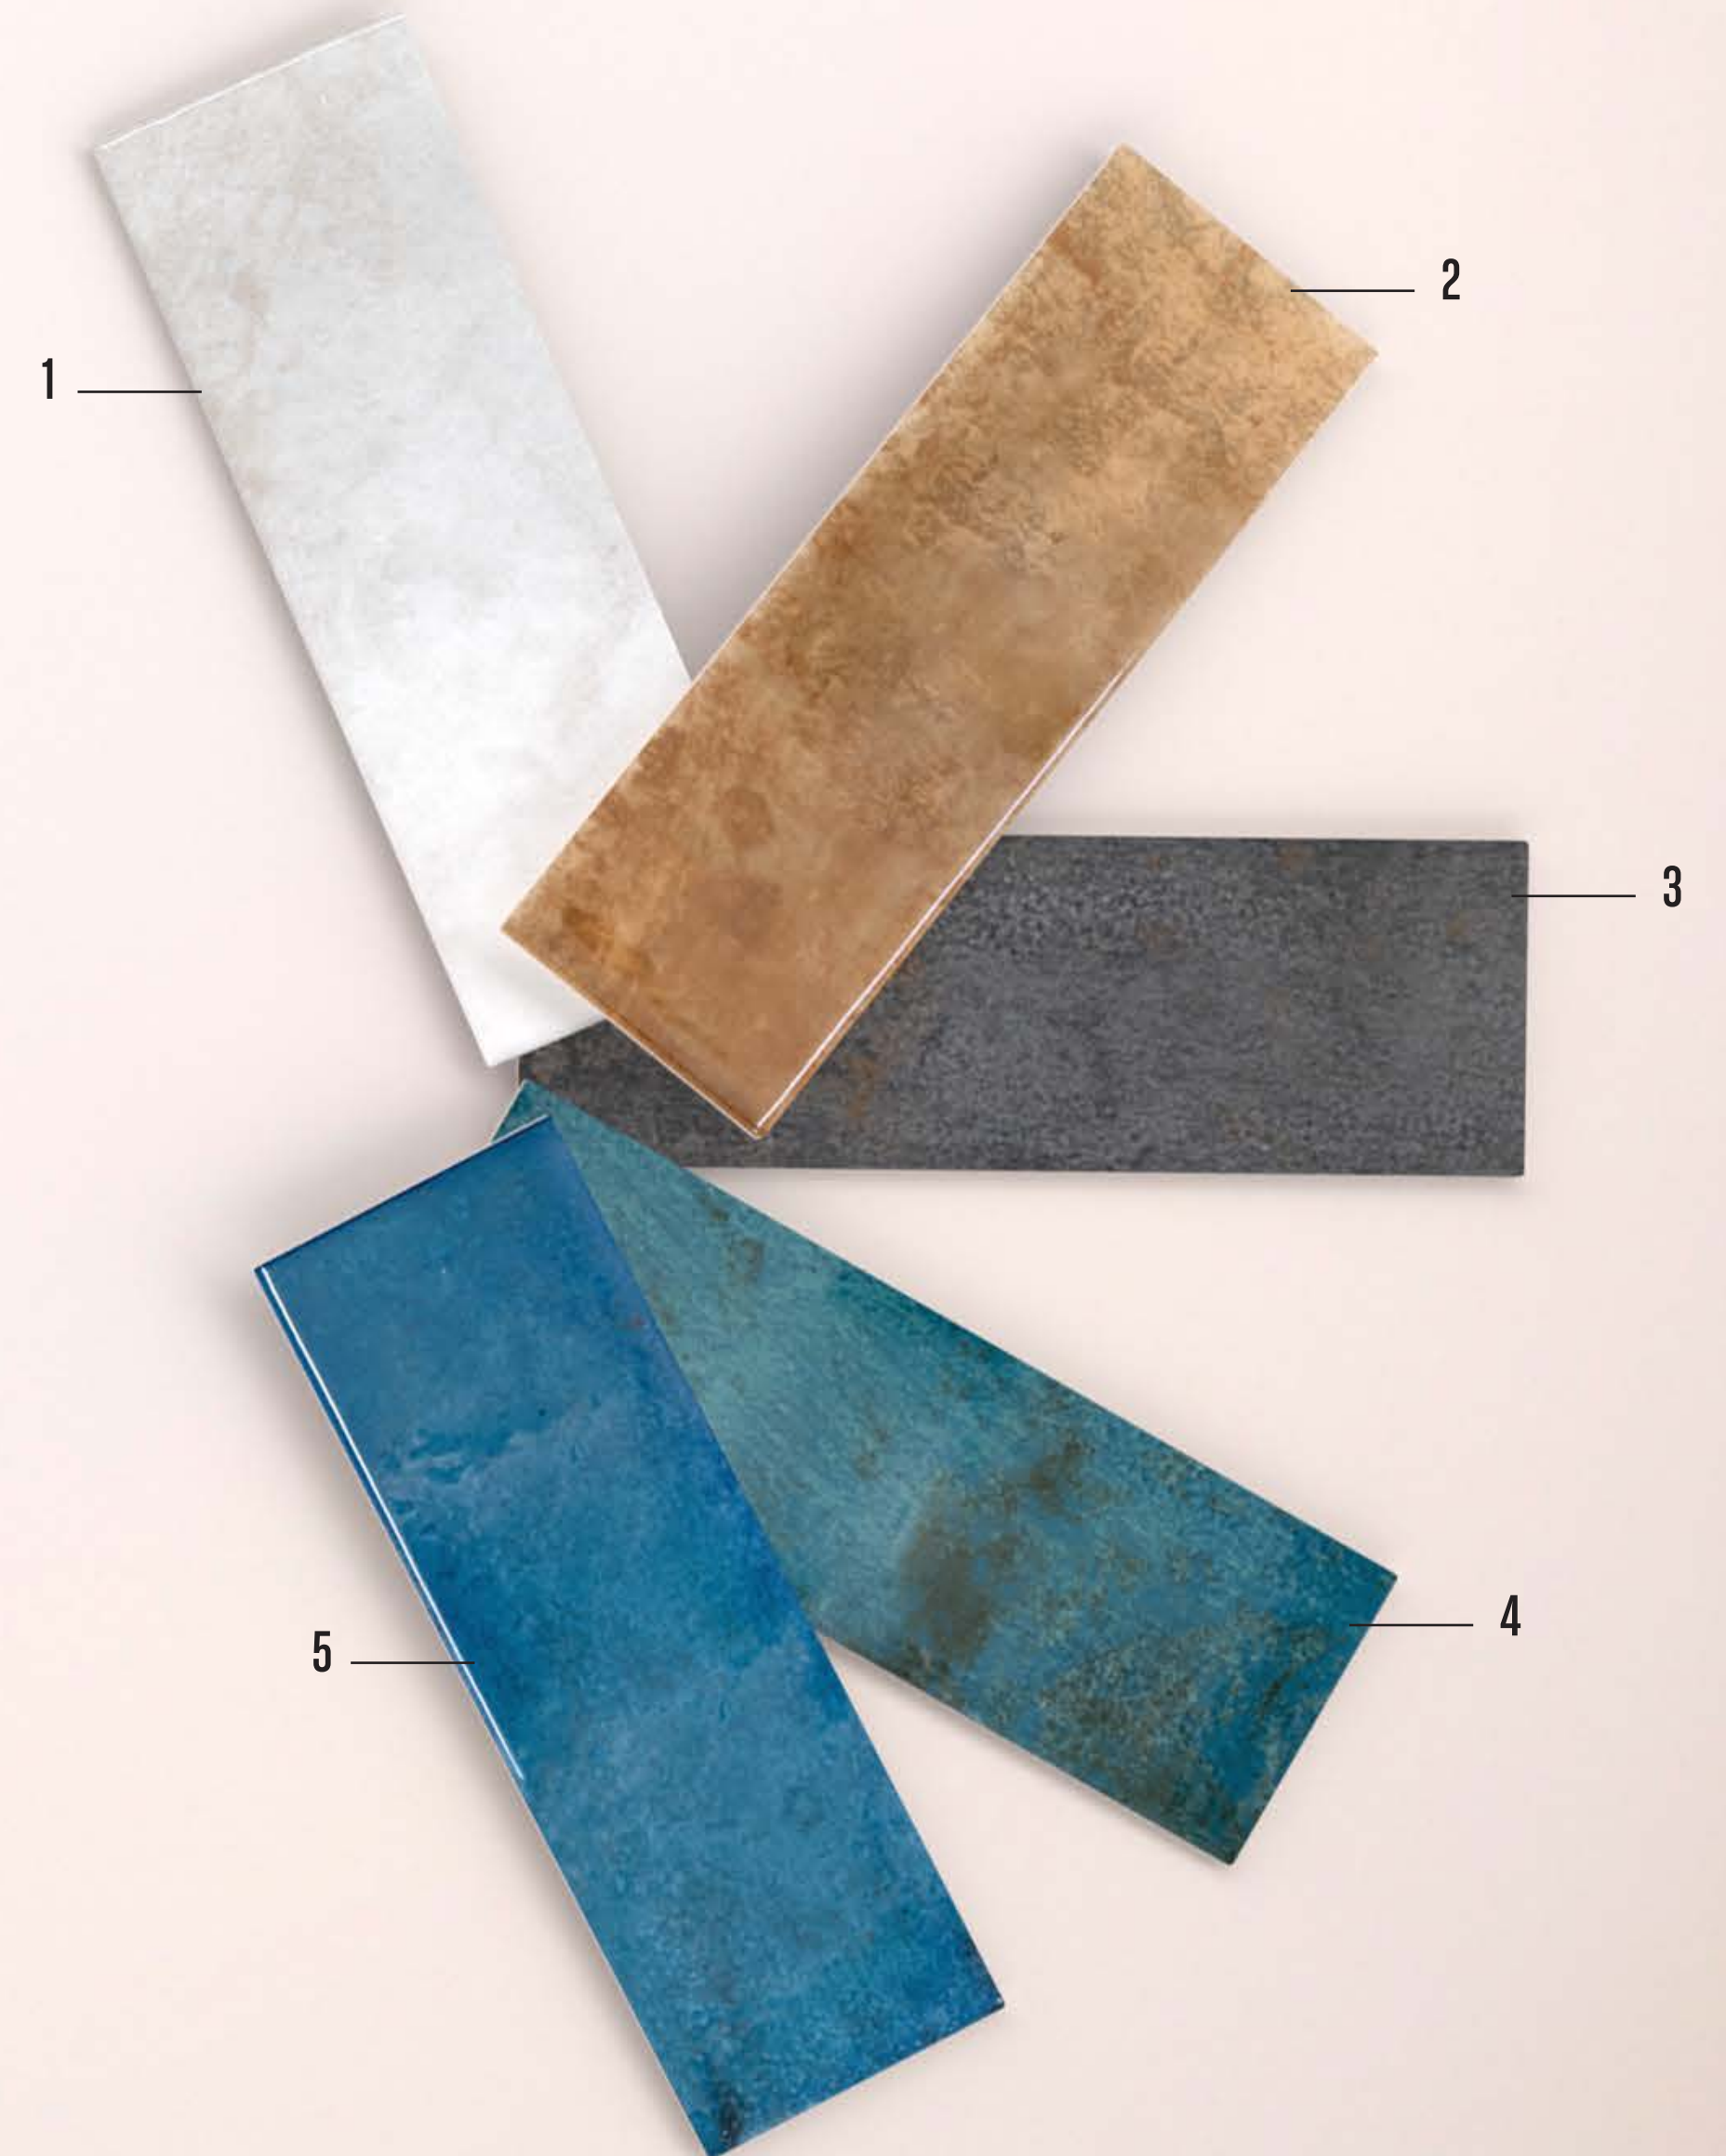

AMAZON TURQUESA 7,5X22,5

GAMA DE COLORES.

COLOR PALETTE. GAMME DE COULEURS. FARBPALETTE.

- 1 — 11-0606 TCX / PRISTINE
- 2 — 17-1224 TCX / CAMEL
- 3 — 14-4202 TCX / HARBOR MIST
- 4 — 18-4728 TCX / HARBOR BLUE
- 5 — 19-4031 TCX / SARGASSO SEA

**IDEAL PARA DAR UN
TOQUE VIBRANTE Y
EMOTIVO A
CUALQUIER AMBIENTE**